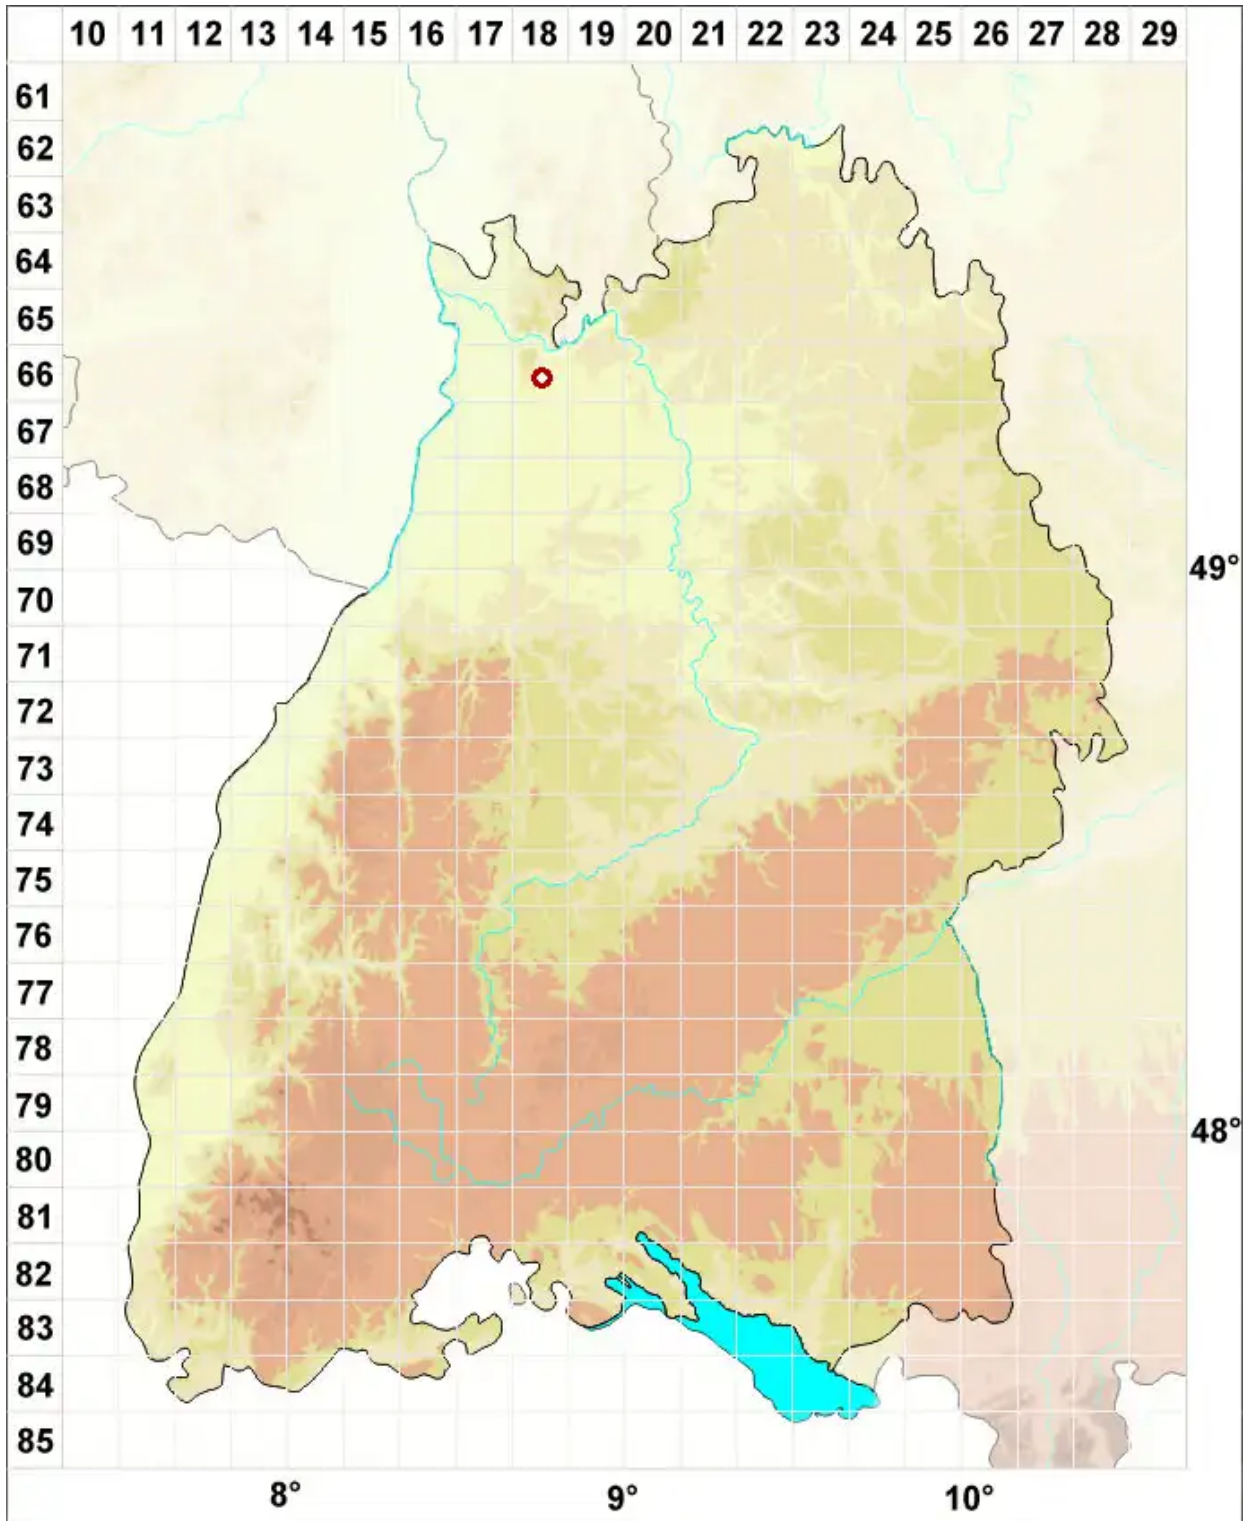

Rinodina albana (A. Massal.) A. Massal.

Körnige Braunsporflechte

Legende:

- Symbole:**
- Ausgefülltes Symbol:
Zeitraum von 1980 bis heute (Aktuelle Angabe)
 - Leeres Symbol:
Zeitraum vor 1980 (Altangabe)
 - Quadrat: Herbarbeleg