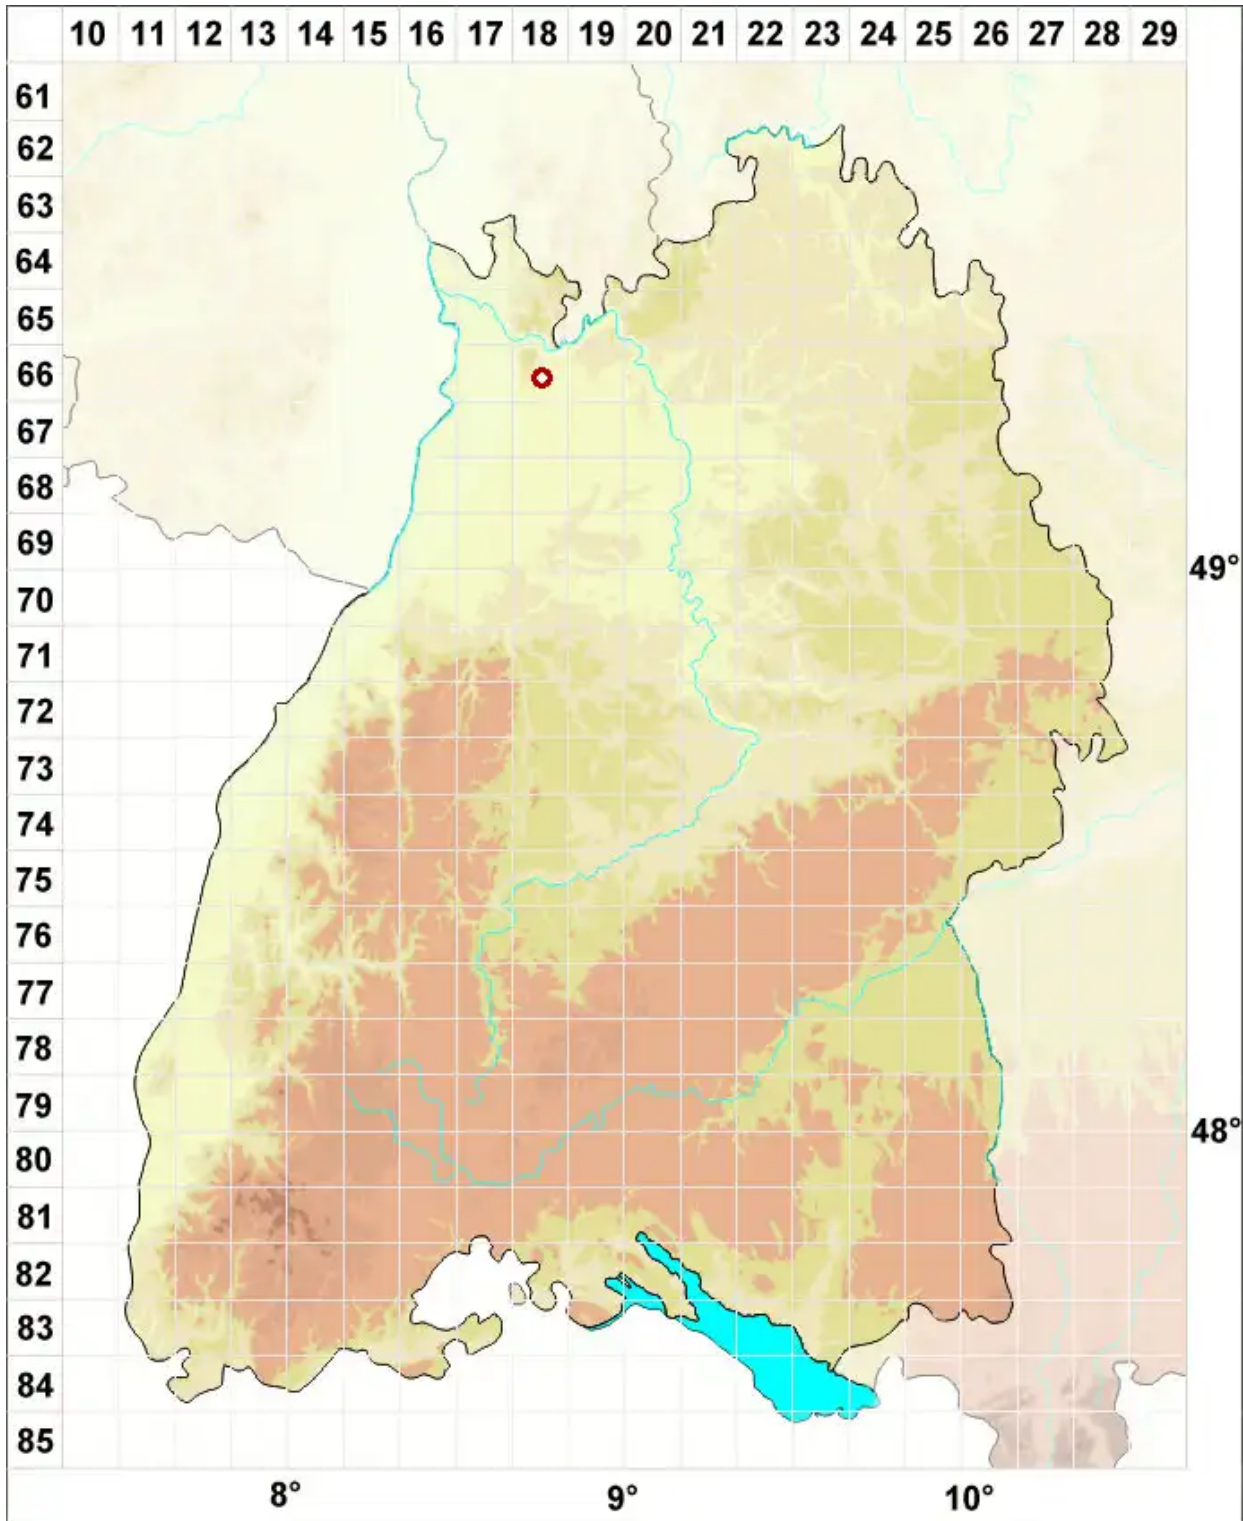

Rinodina albana (A. Massal.) A. Massal.

Körnige Braunsporflechte

Legende:

- Symbole:**
- Ausgefülltes Symbol:
Zeitraum von 1980 bis heute (Aktuelle Angabe)
 - Leeres Symbol:
Zeitraum vor 1980 (Altangabe)
 - Quadrat: Herbarbeleg