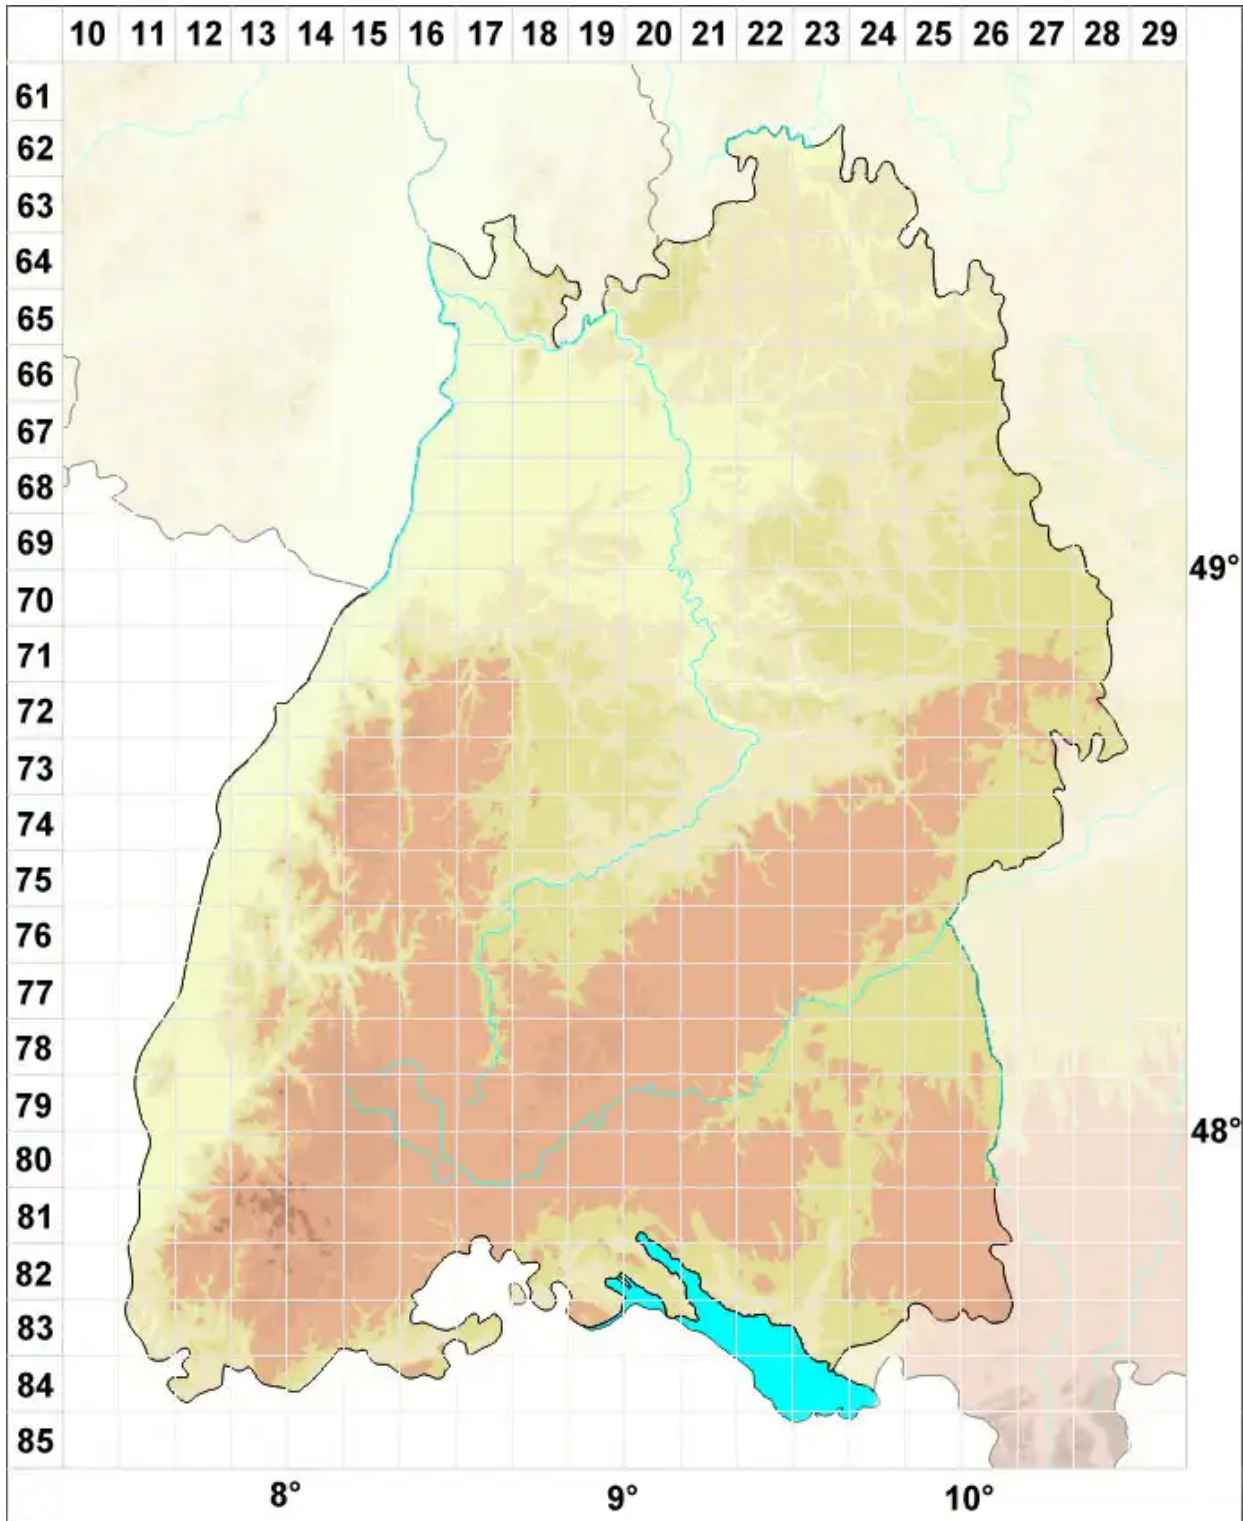

Rimularia intercedens (H. Magn.) Coppins

Mittlere Ritzenflechte

Legende:

Symbole:

Ausgefülltes Symbol:
Zeitraum von 1980 bis heute (Aktuelle Angabe)

Leeres Symbol:
Zeitraum vor 1980 (Altangabe)

Quadrat: Herbarbeleg