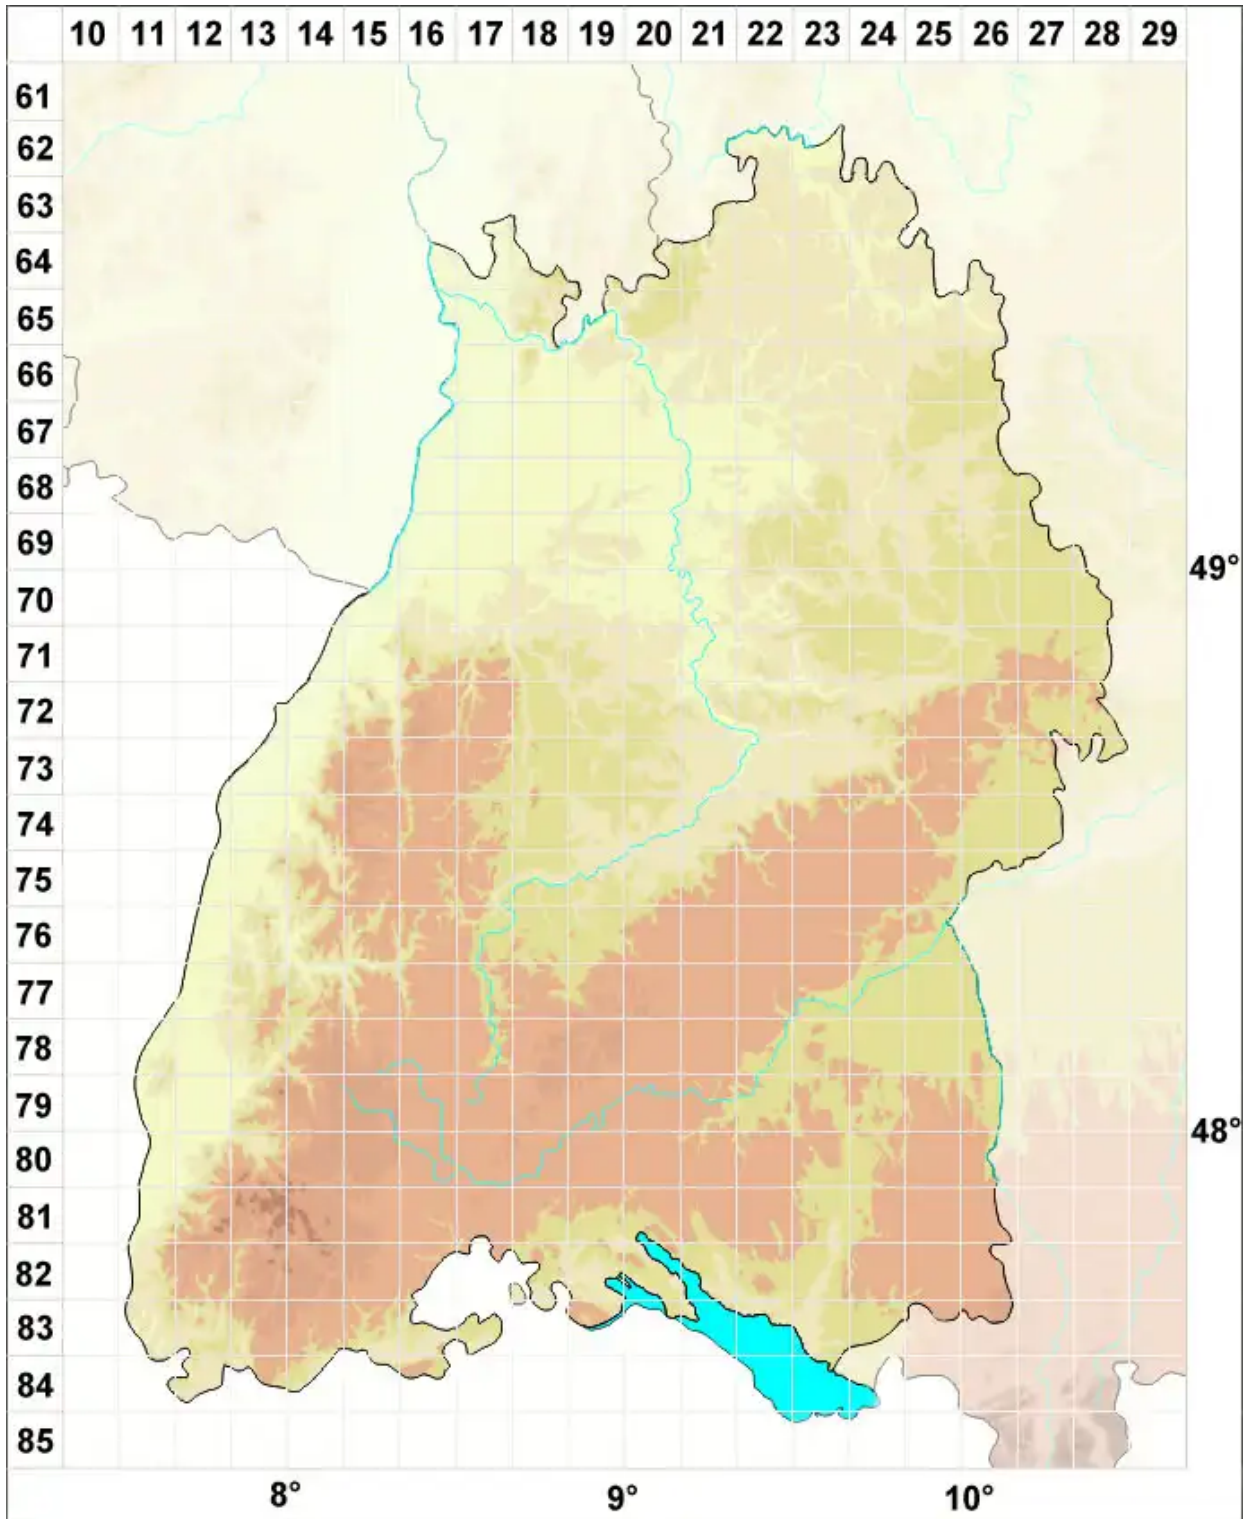

Rimularia gibbosa (Ach.) Coppins, Hertel & Rambold

Höckerige Ritzenflechte

Legende:

Symbole:

Ausgefülltes Symbol:
Zeitraum von 1980 bis heute (Aktuelle Angabe)

Leeres Symbol:
Zeitraum vor 1980 (Altangabe)

Quadrat: Herbarbeleg