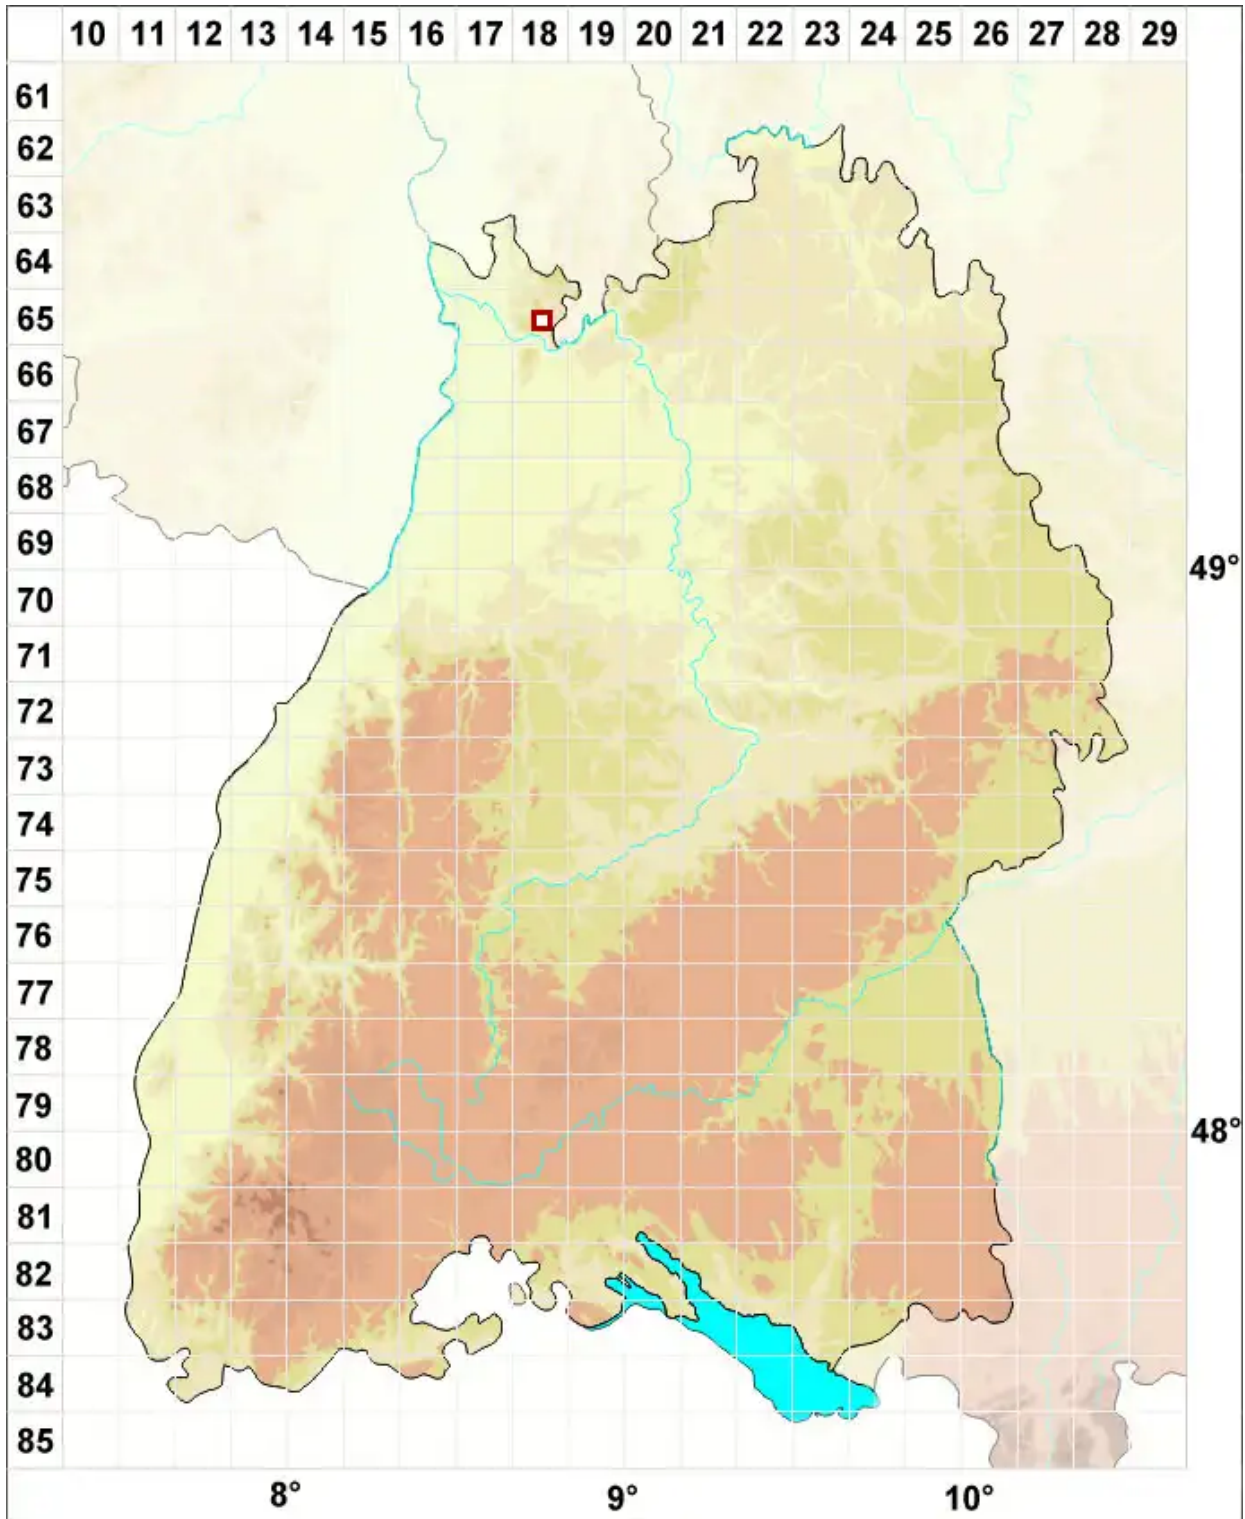

Rimularia badioatra (Kremp.) Hertel & Rambold

Braune Ritzenflechte

Legende:

- Symbole:**
- Ausgefülltes Symbol:
Zeitraum von 1980 bis heute (Aktuelle Angabe)
 - Leeres Symbol:
Zeitraum vor 1980 (Altangabe)
 - Quadrat: Herbarbeleg