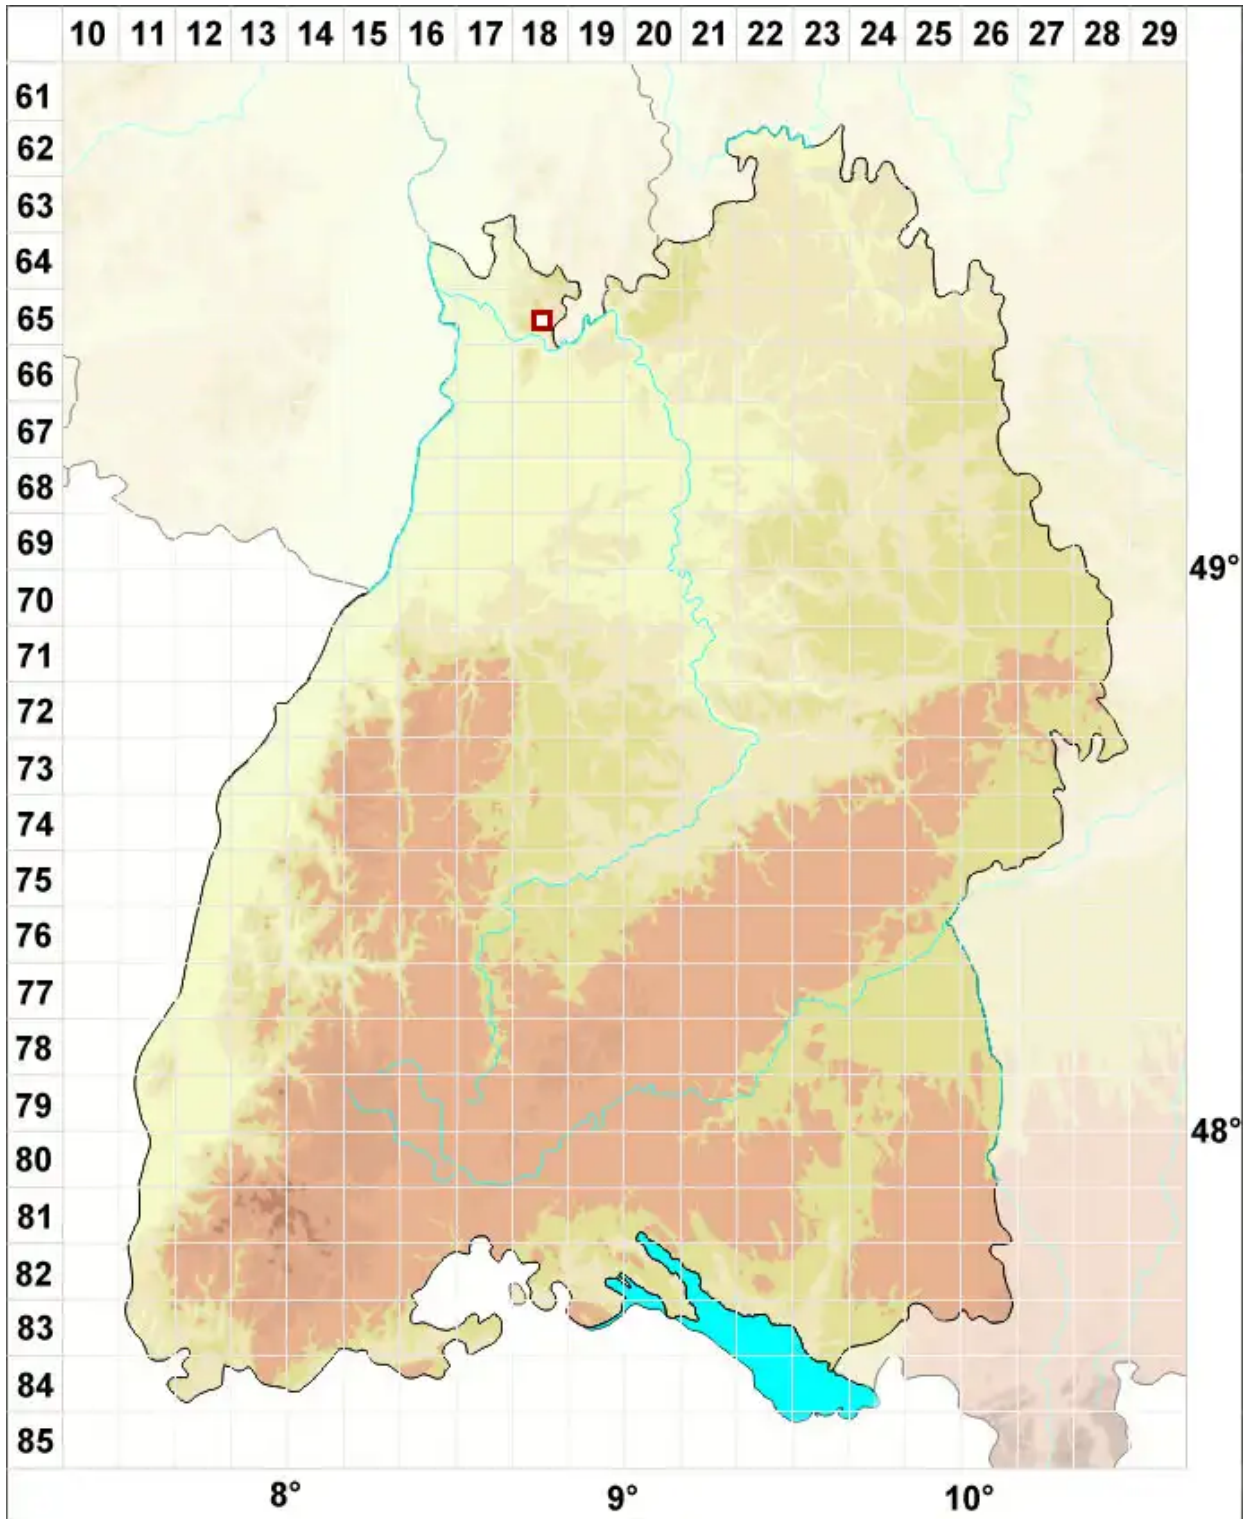

# Rimularia badioatra (Kremp.) Hertel & Rambold

Braune Ritzenflechte

Legende:

- Symbole:**
- Ausgefülltes Symbol:  
Zeitraum von 1980 bis heute (Aktuelle Angabe)
  - Leeres Symbol:  
Zeitraum vor 1980 (Altangabe)
  - Quadrat: Herbarbeleg