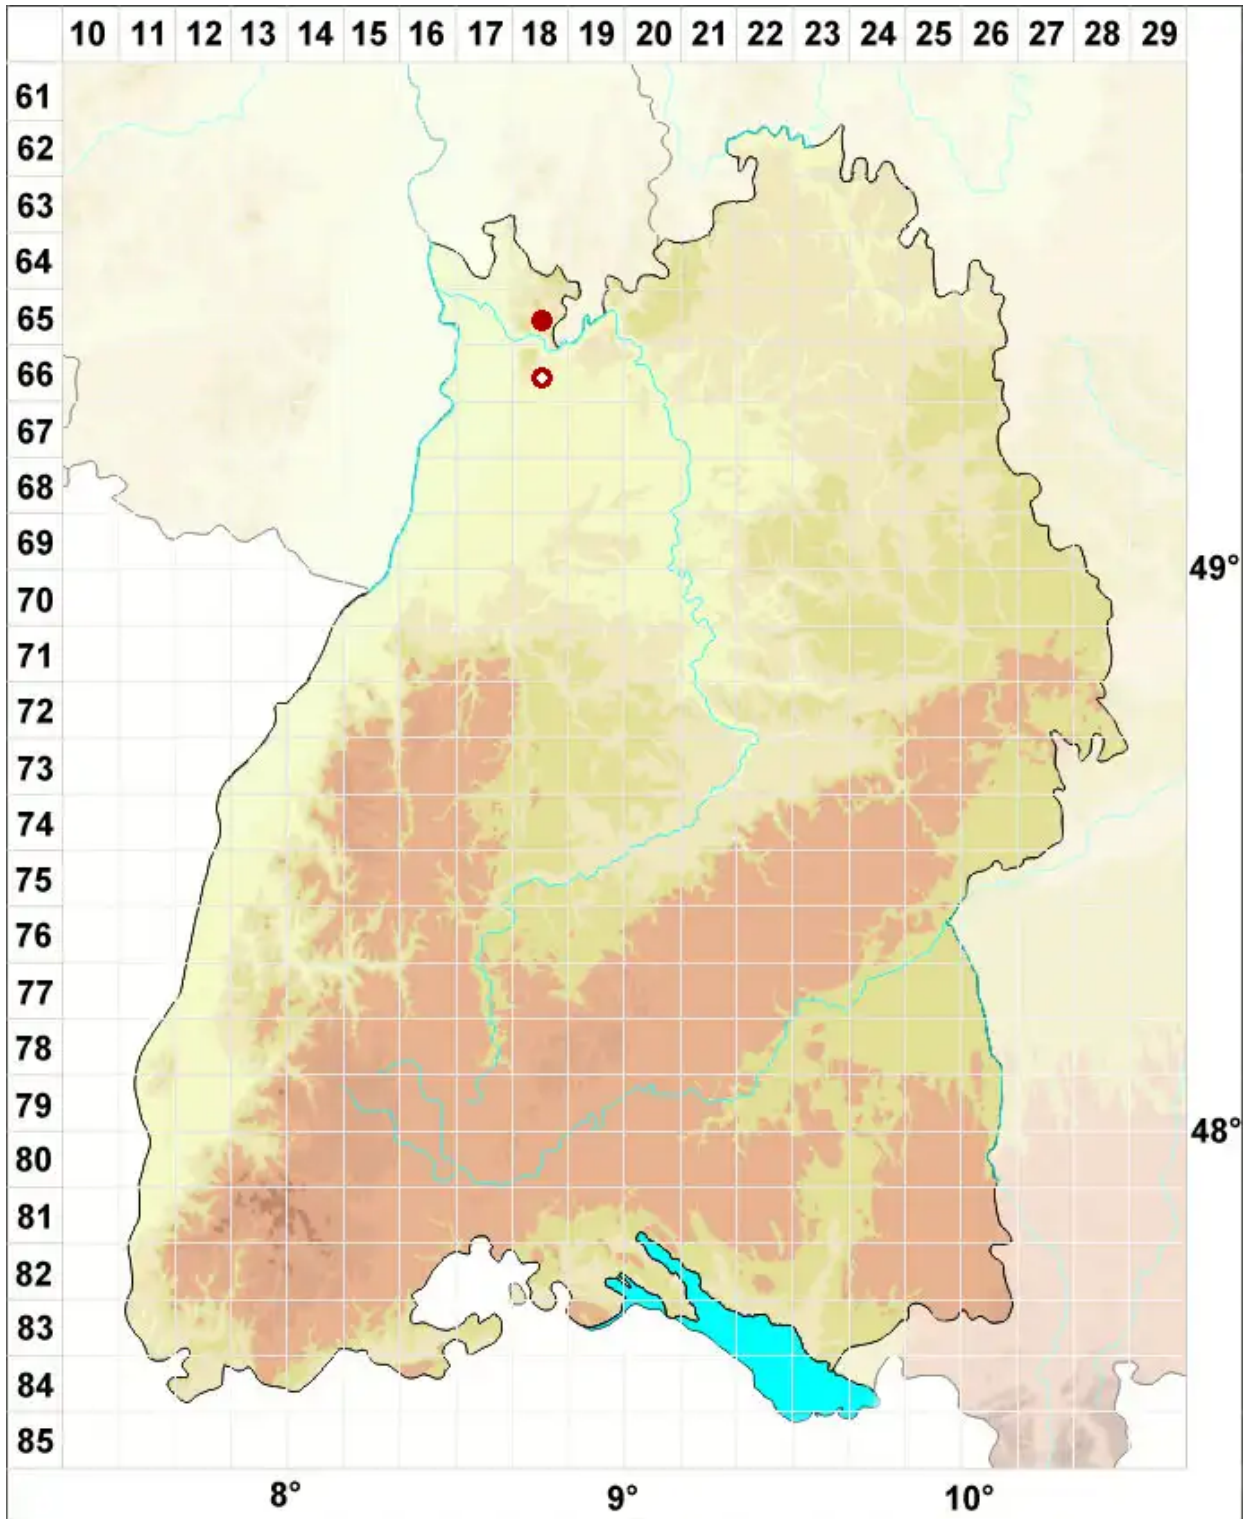

Rhizocarpon viridiatum (Wulfen) Körb.

Grünschwarze Landkartenflechte

Legende:

- Symbole:**
- Ausgefülltes Symbol:
Zeitraum von 1980 bis heute (Aktuelle Angabe)
 - Leeres Symbol:
Zeitraum vor 1980 (Altangabe)
 - Quadrat: Herbarbeleg