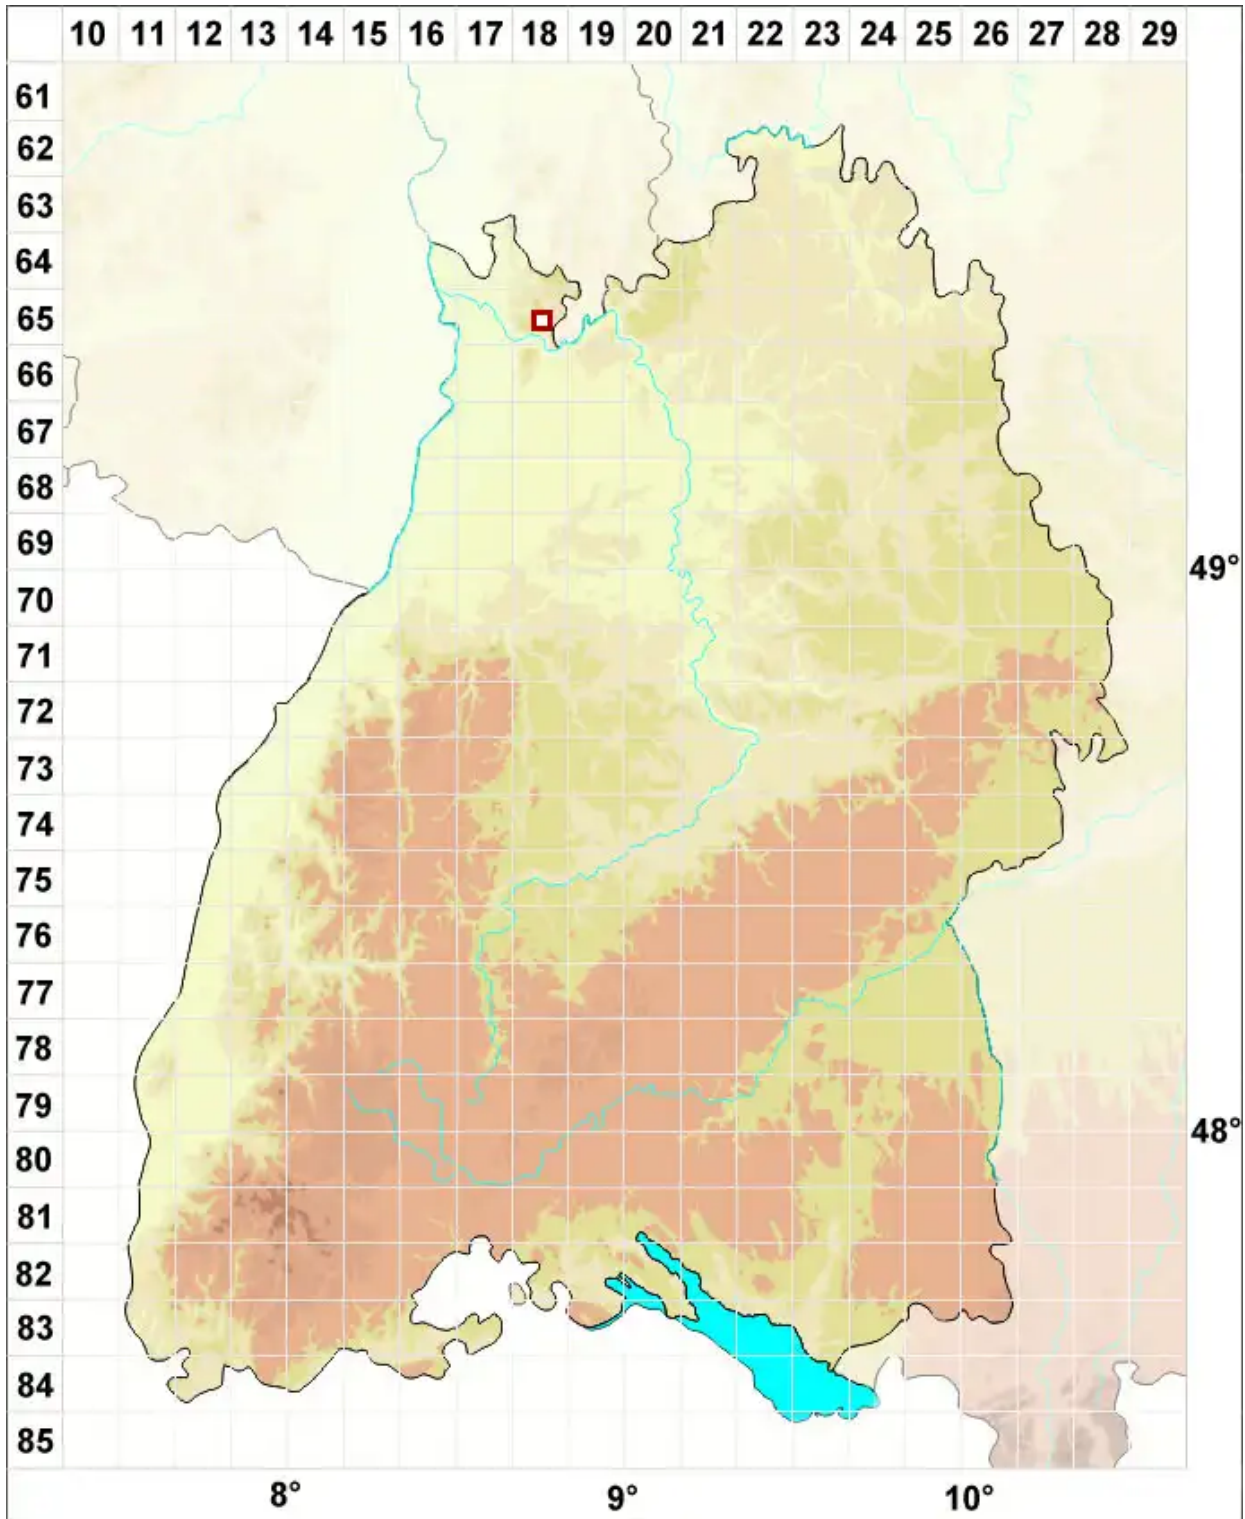

Stereocaulon plicatile (Leight.) Fryday & Coppins

Faltige Korallenflechte

Legende:

- Symbole:**
- Ausgefülltes Symbol:
Zeitraum von 1980 bis heute (Aktuelle Angabe)
 - Leeres Symbol:
Zeitraum vor 1980 (Altangabe)
 - Quadrat: Herbarbeleg