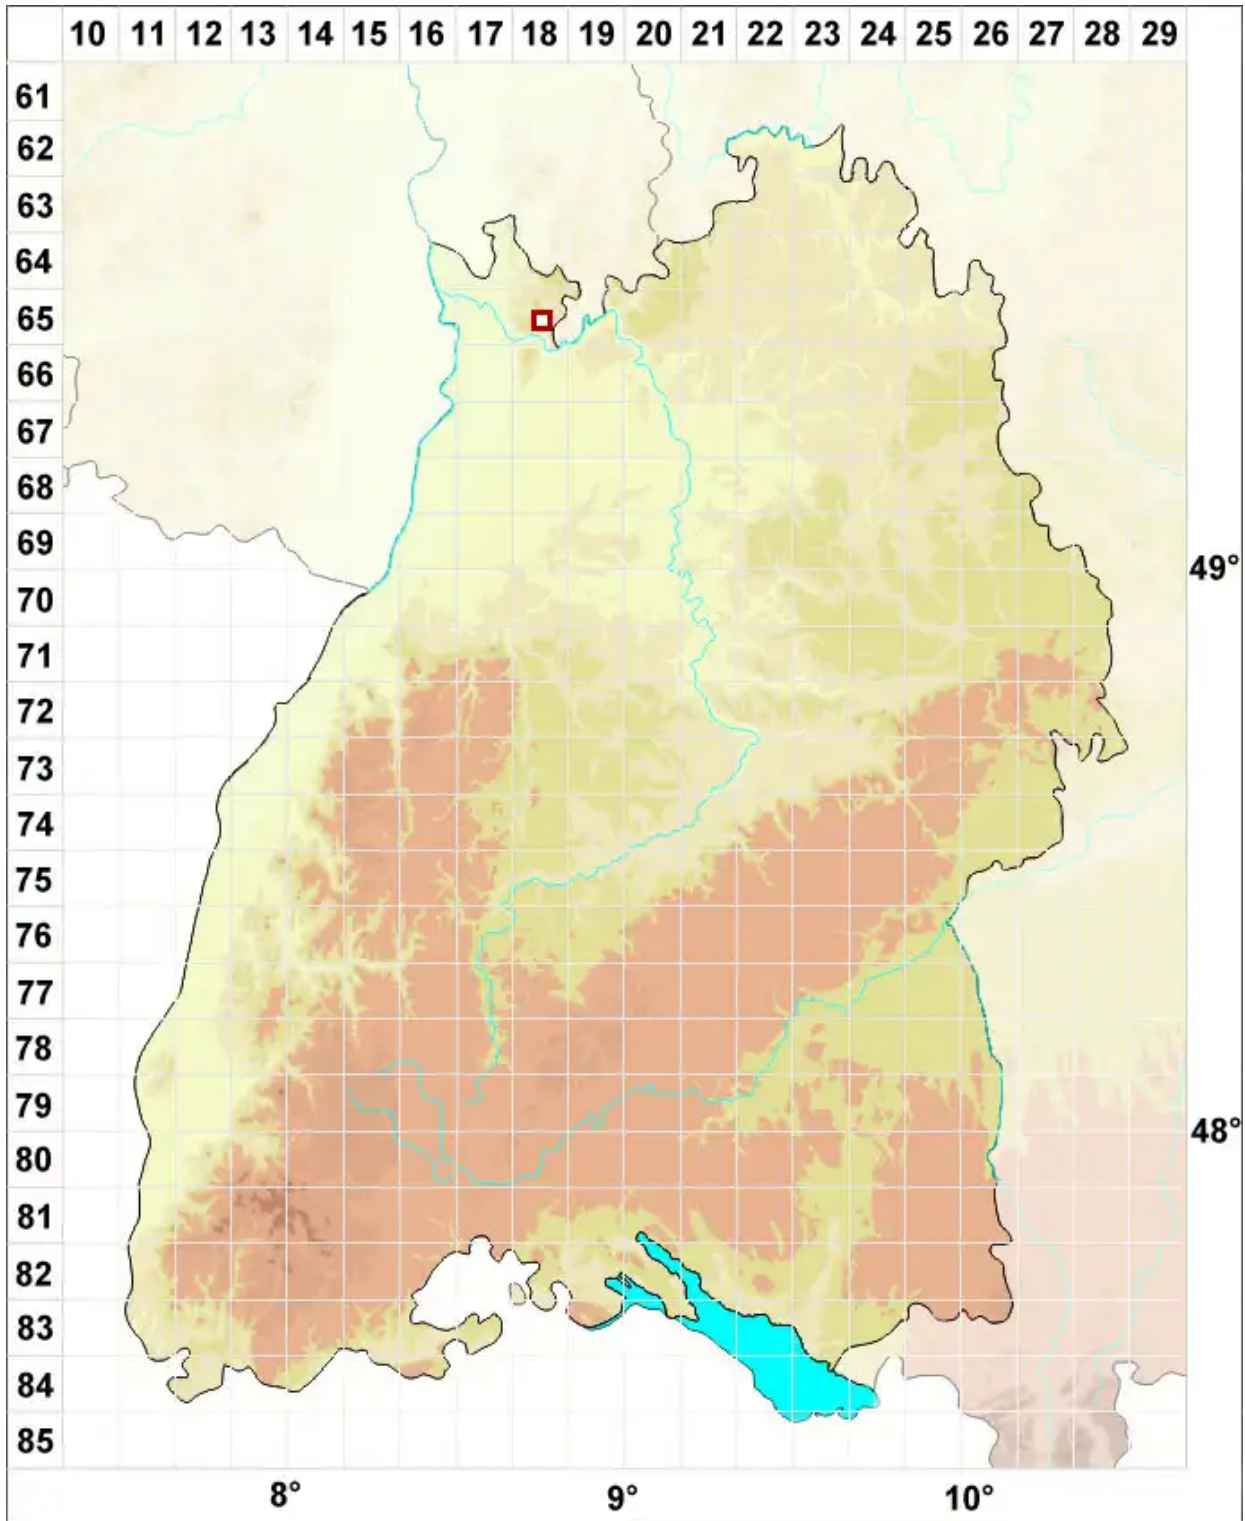

# Stereocaulon plicatile (Leight.) Fryday & Coppins

Faltige Korallenflechte

Legende:

- Symbole:**
- Ausgefülltes Symbol:  
Zeitraum von 1980 bis heute (Aktuelle Angabe)
  - Leeres Symbol:  
Zeitraum vor 1980 (Altangabe)
  - Quadrat: Herbarbeleg