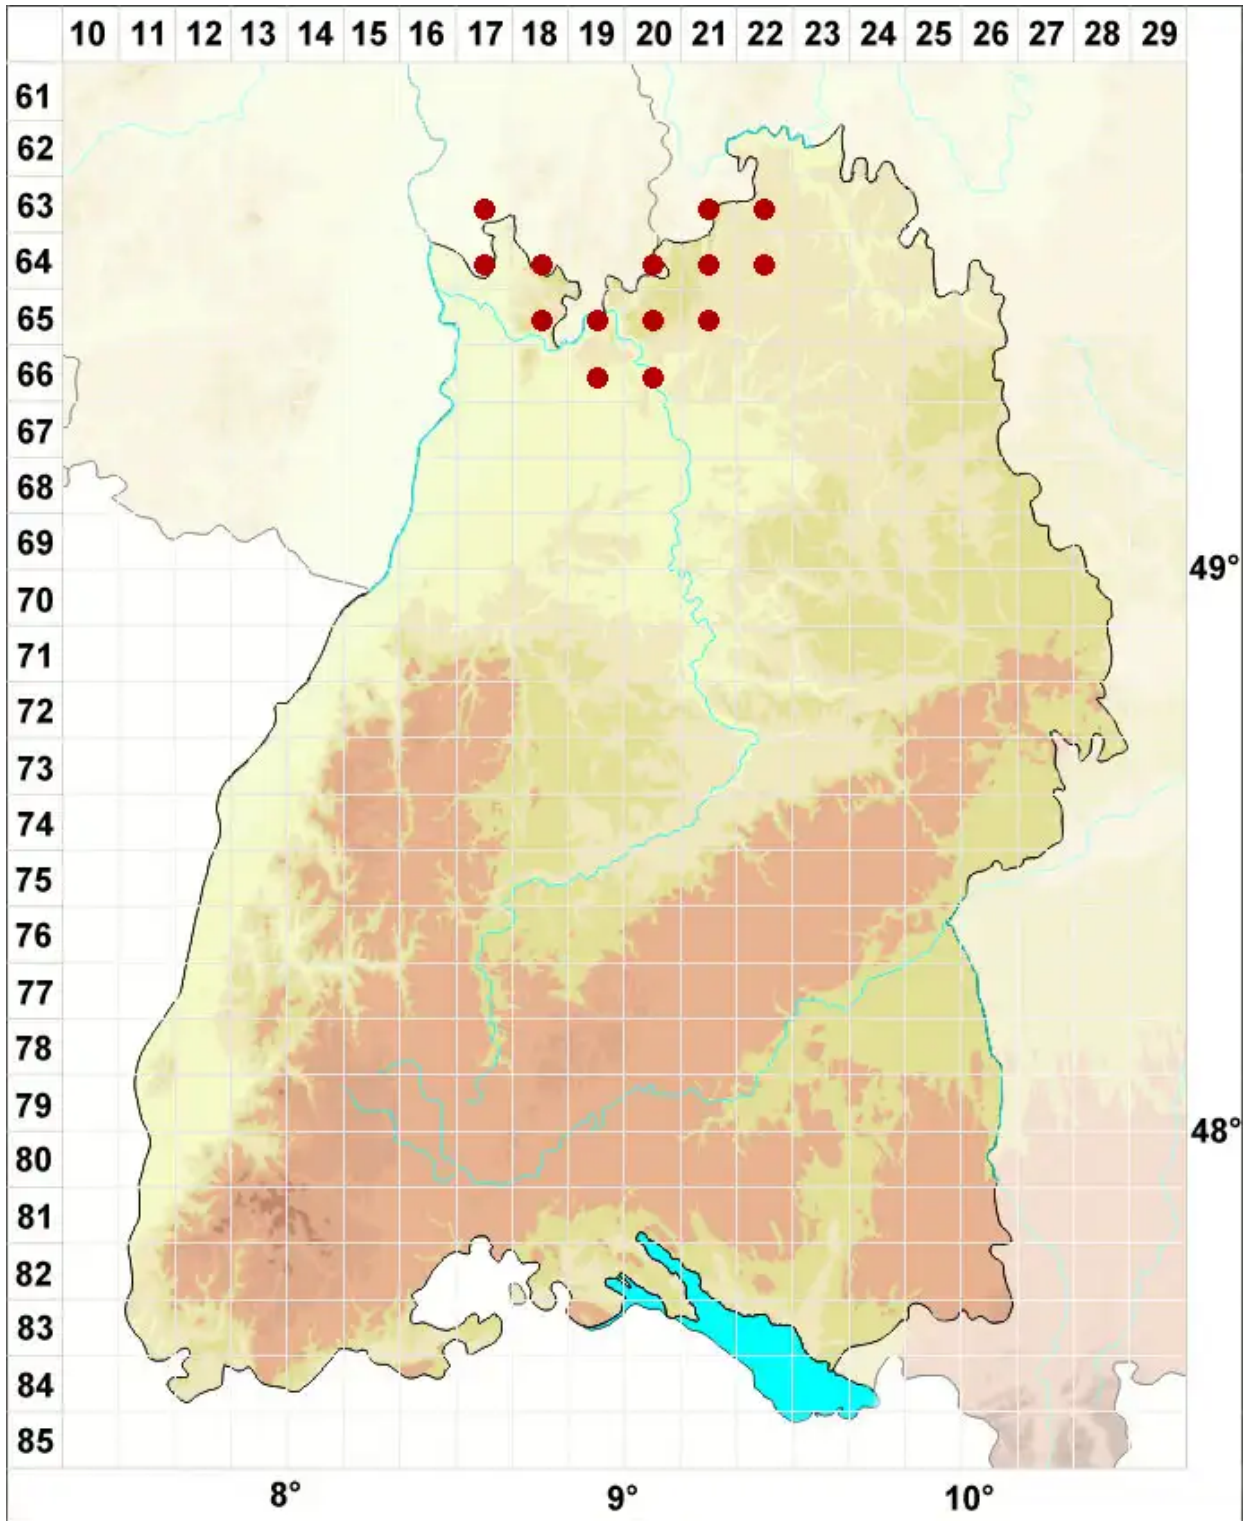

# Rhizocarpon geographicum (L.) DC.

Legende:

**Symbole:**  
Ausgefülltes Symbol:  
Zeitraum von 1980 bis heute (Aktuelle Angabe)  
Leeres Symbol:  
Zeitraum vor 1980 (Altangabe)  
Quadrat: Herbarbeleg