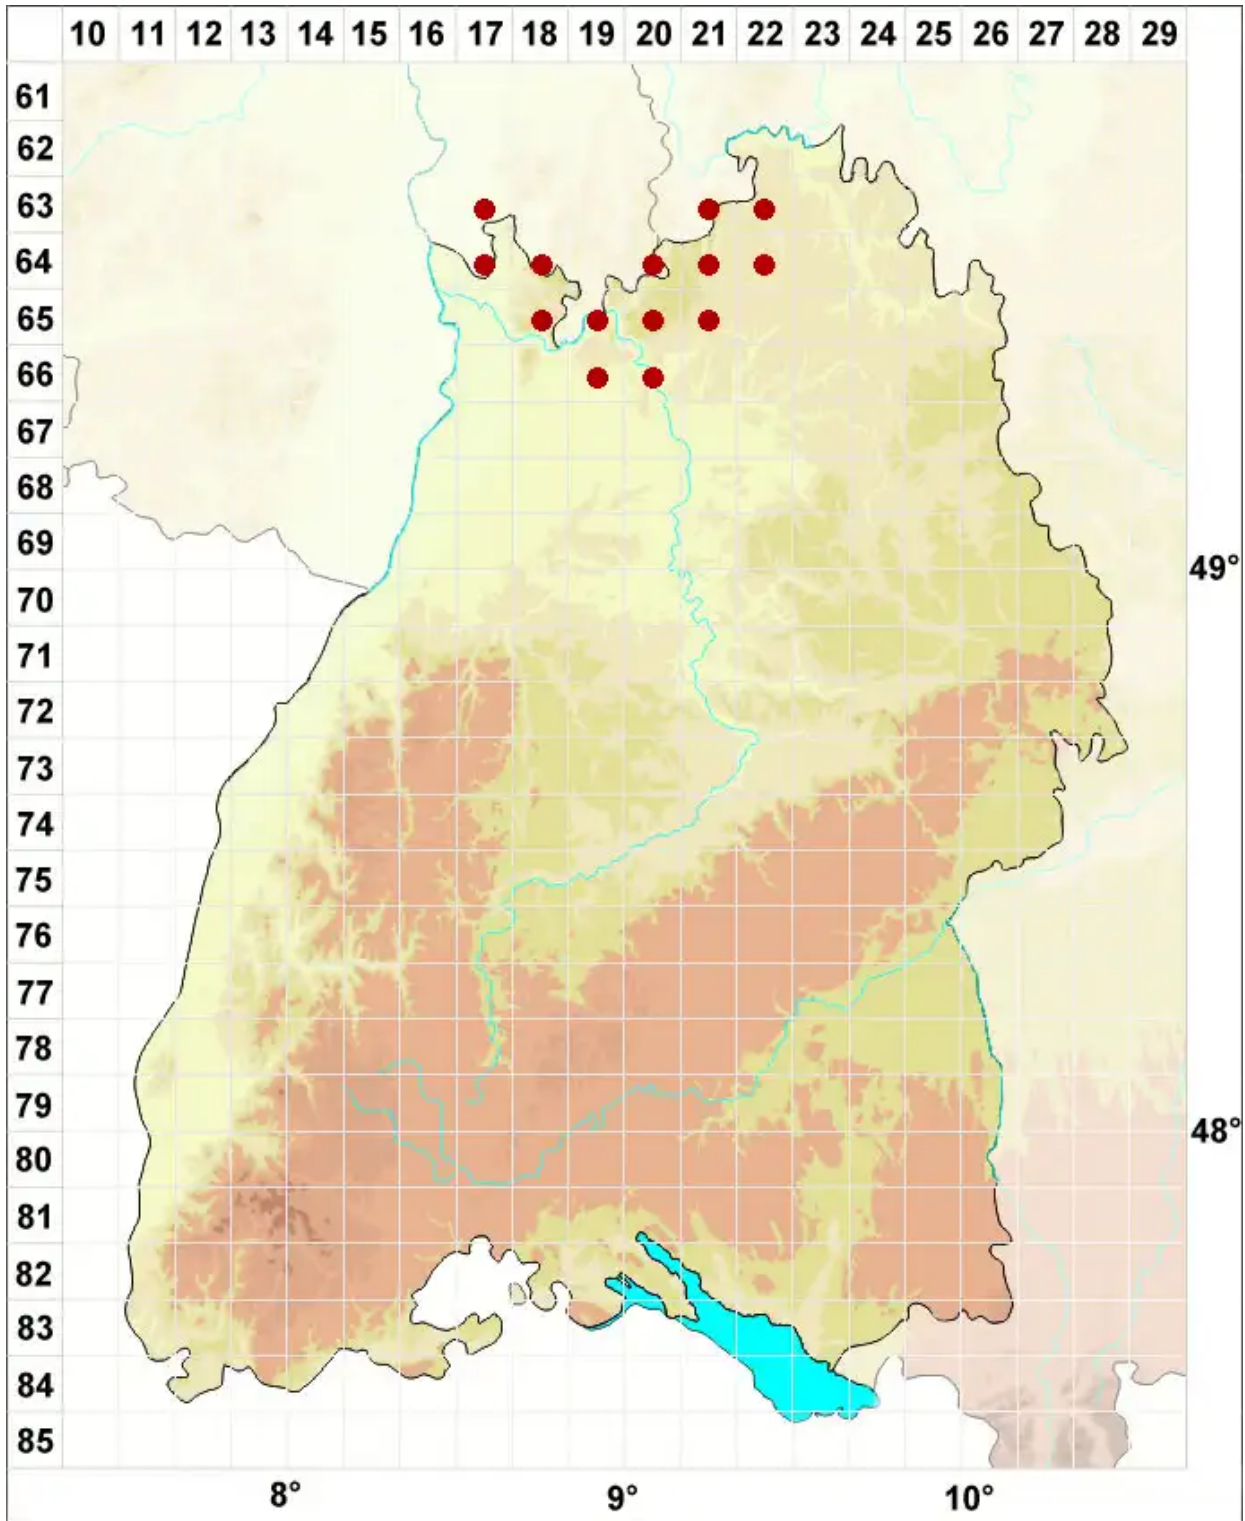

Rhizocarpon geographicum (L.) DC.

Legende:

- Symbole:**
- Ausgefülltes Symbol:
Zeitraum von 1980 bis heute (Aktuelle Angabe)
 - Leeres Symbol:
Zeitraum vor 1980 (Altangabe)
 - Quadrat: Herbarbeleg