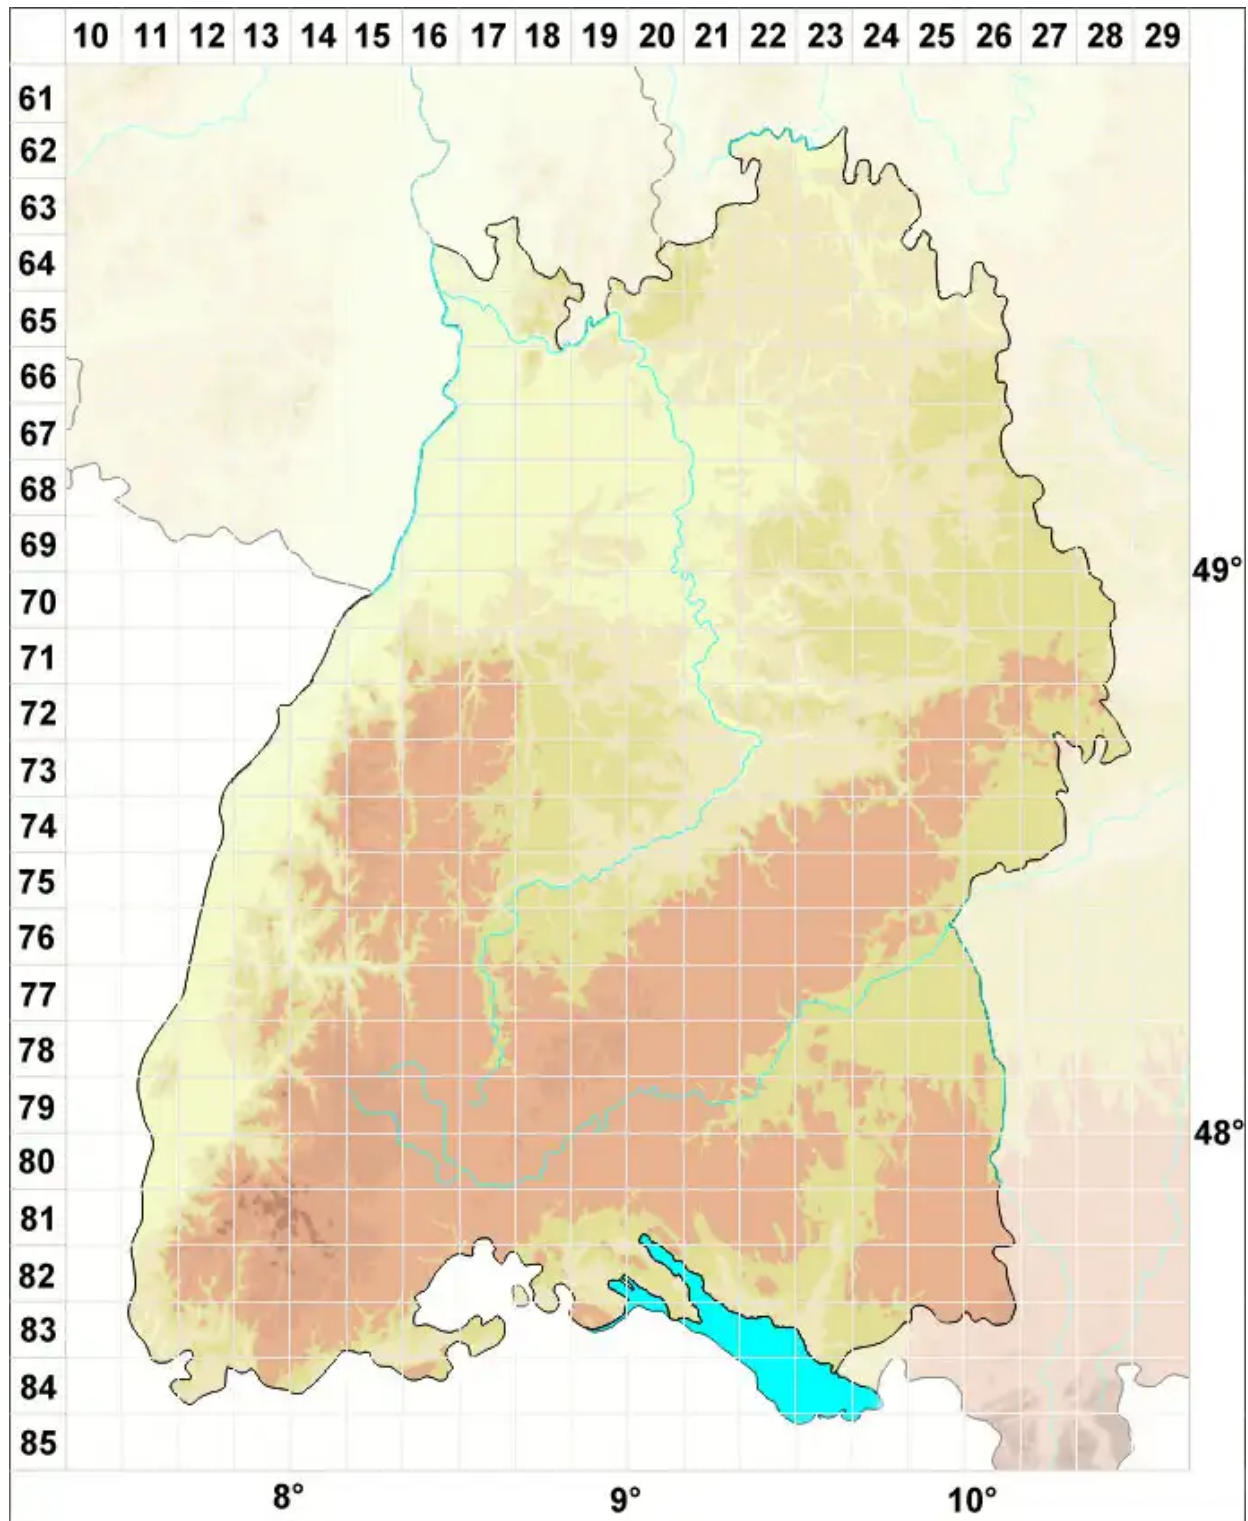

Rhizocarpon ridescens (Nyl.) Zahlbr.

Schwermetall-Landkartenflechte

Legende:

Symbole:
Ausgefülltes Symbol:
Zeitraum von 1980 bis heute (Aktuelle Angabe)
Leeres Symbol:
Zeitraum vor 1980 (Altangabe)
Quadrat: Herbarbeleg