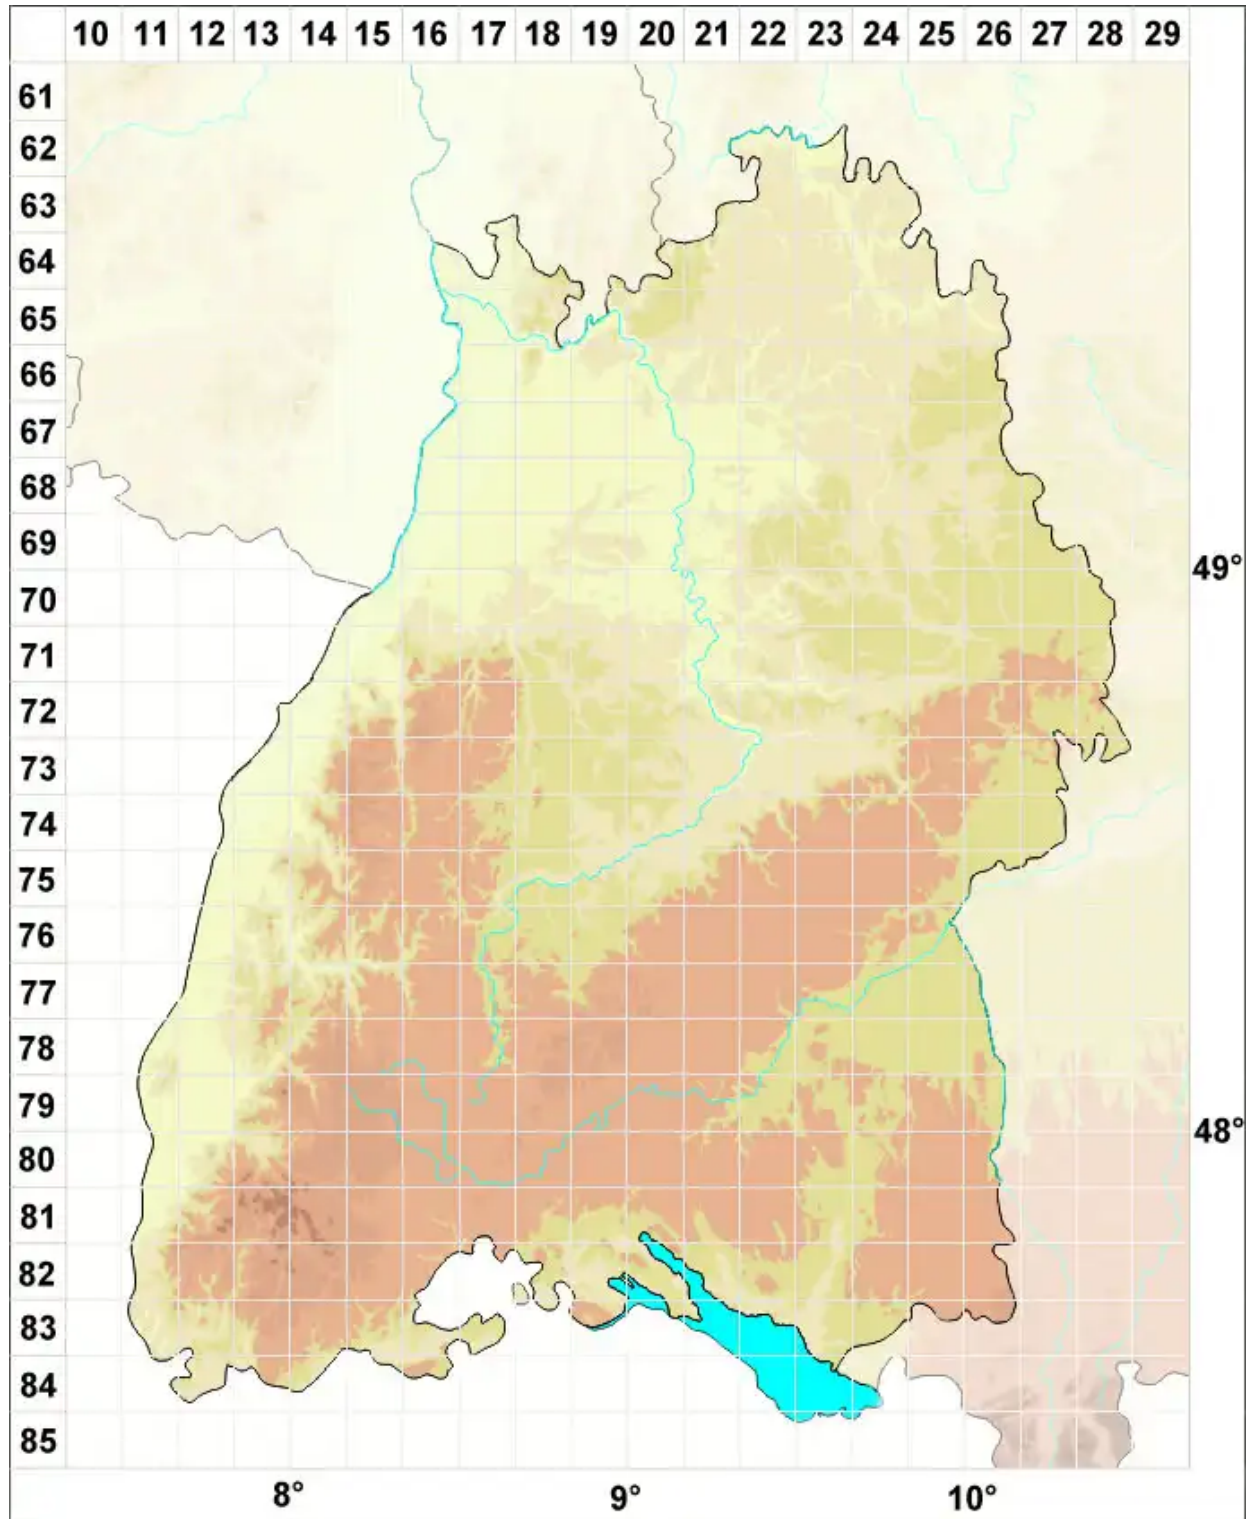

Rhizocarpon ridescens (Nyl.) Zahlbr.

Schwermetall-Landkartenflechte

Legende:

Symbole:
Ausgefülltes Symbol:
Zeitraum von 1980 bis heute (Aktuelle Angabe)
Leeres Symbol:
Zeitraum vor 1980 (Altangabe)
Quadrat: Herbarbeleg