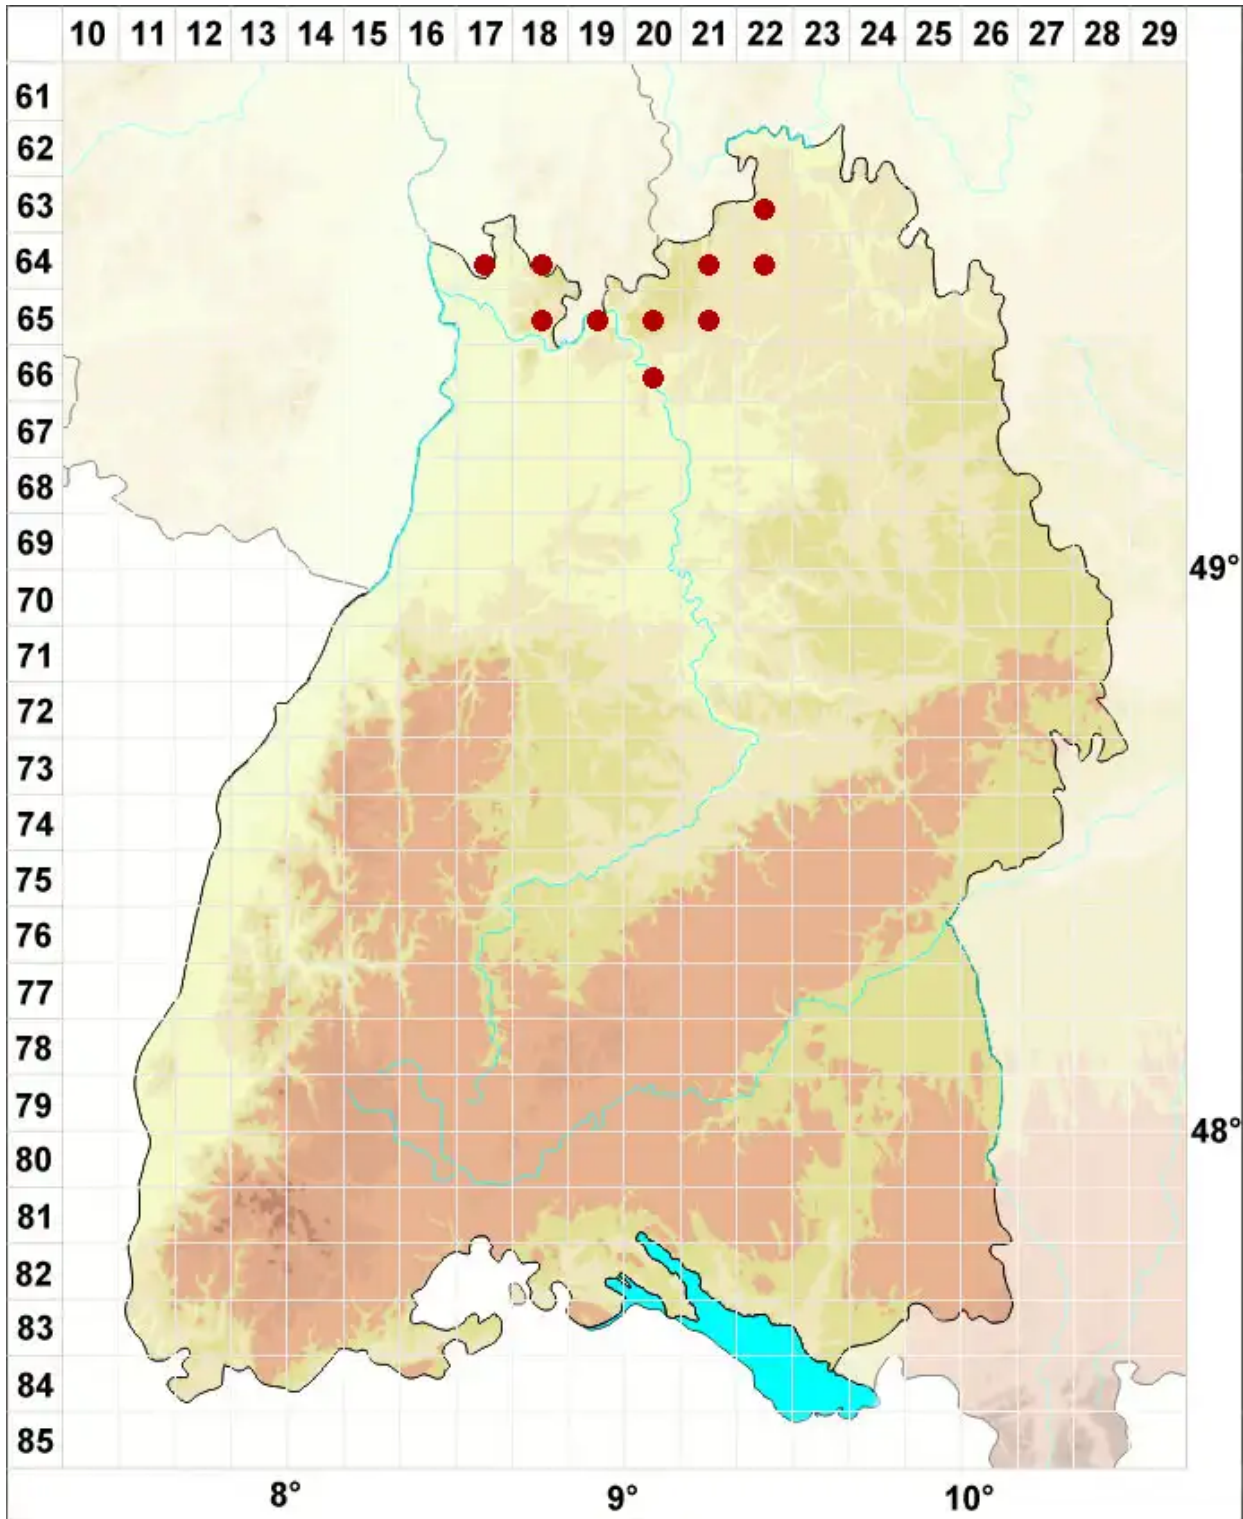

# Rhizocarpon reductum Th. Fr.

Dunkle Landkartenflechte

Legende:

- Symbole:**
- Ausgefülltes Symbol:  
Zeitraum von 1980 bis heute (Aktuelle Angabe)
  - Leeres Symbol:  
Zeitraum vor 1980 (Altangabe)
  - Quadrat: Herbarbeleg