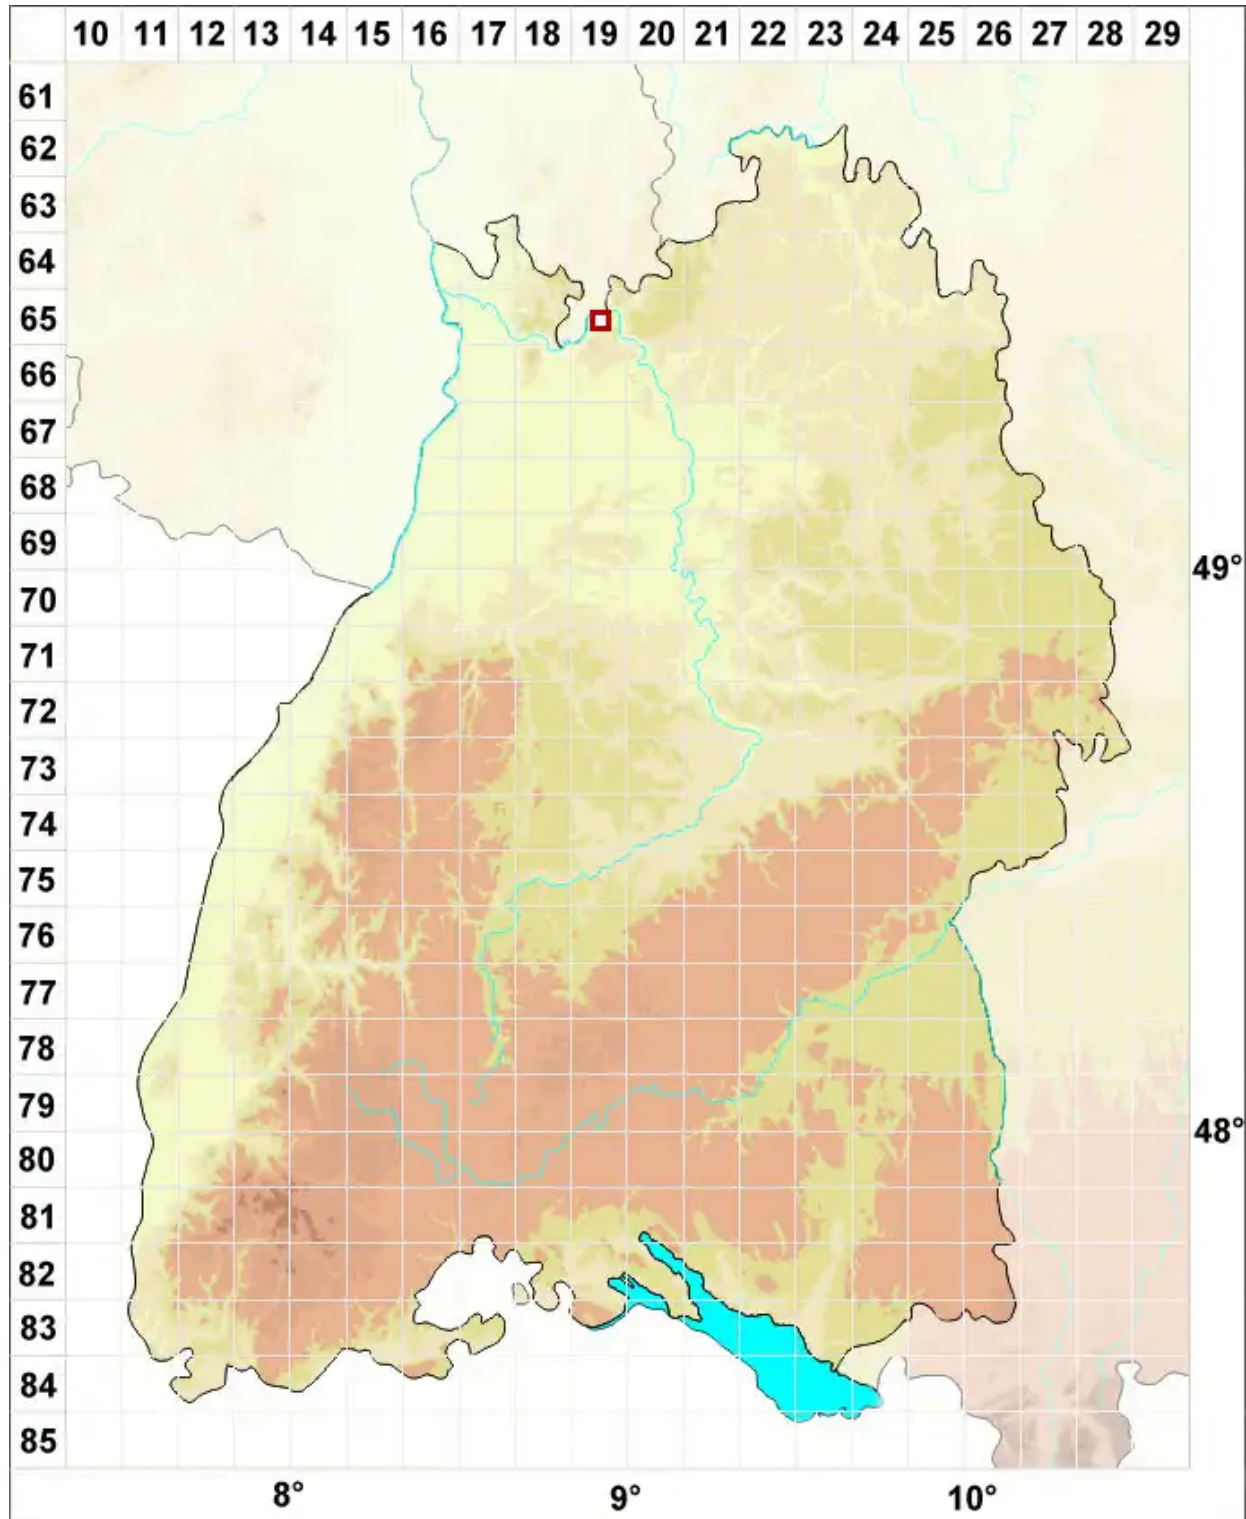

Rhizocarpon polycarpum (Hepp) Th. Fr.

Vielfruchtige Landkartenflechte

Legende:

- Symbole:**
- Ausgefülltes Symbol:
Zeitraum von 1980 bis heute (Aktuelle Angabe)
 - Leeres Symbol:
Zeitraum vor 1980 (Altangabe)
 - Quadrat: Herbarbeleg