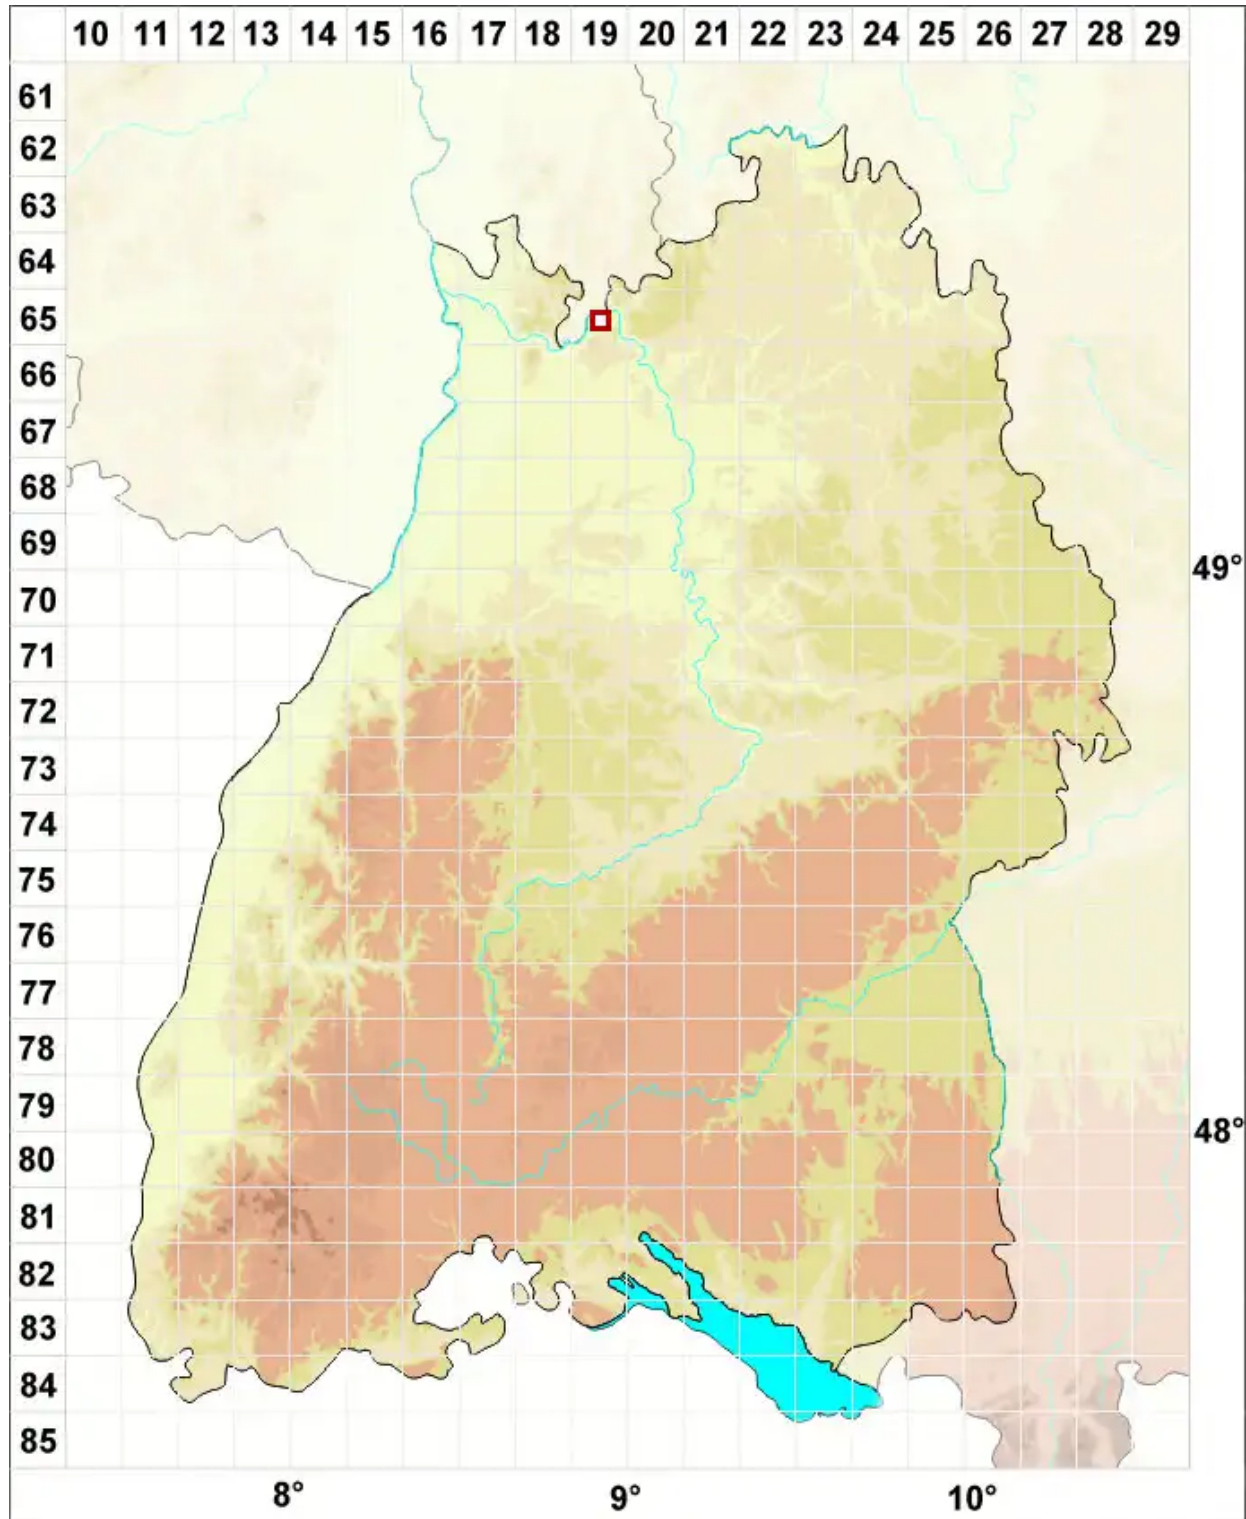

# Rhizocarpon polycarpum (Hepp) Th. Fr.

Vielfruchtige Landkartenflechte

Legende:

- Symbole:**
- Ausgefülltes Symbol:  
Zeitraum von 1980 bis heute (Aktuelle Angabe)
  - Leeres Symbol:  
Zeitraum vor 1980 (Altangabe)
  - Quadrat: Herbarbeleg