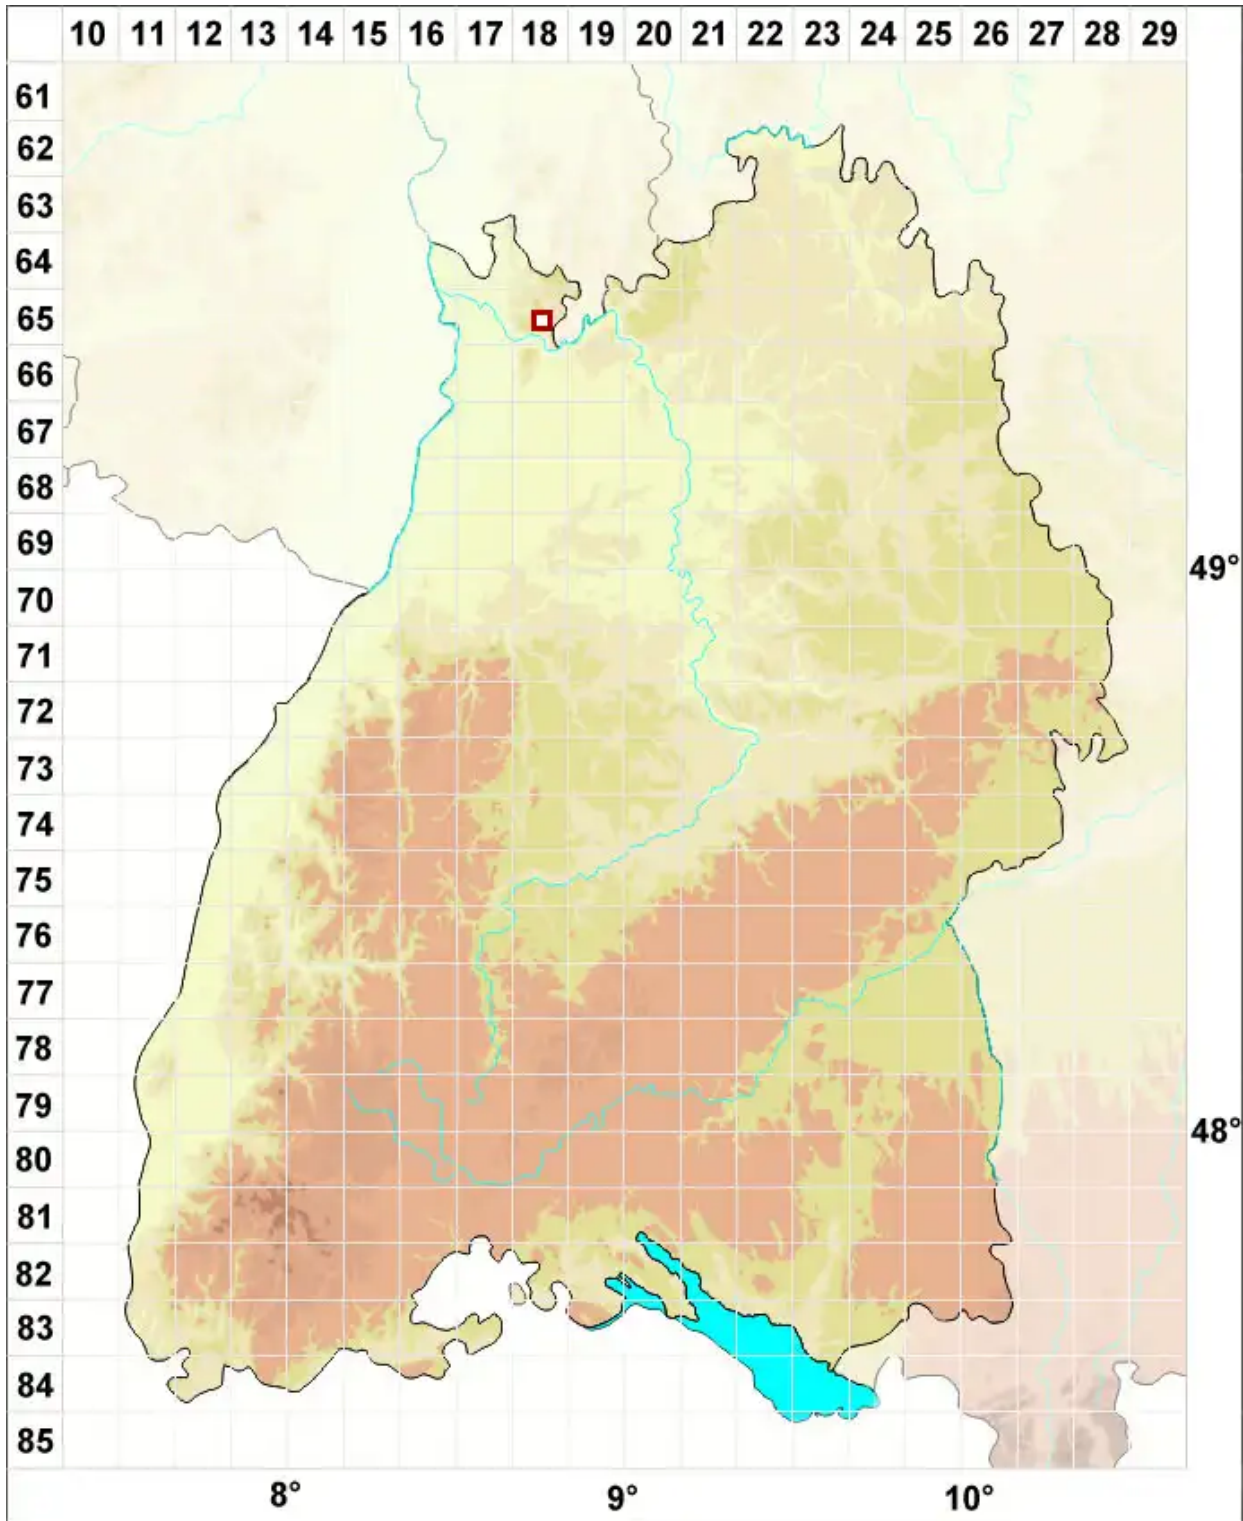

Stereocaulon plicatile (Leight.) Fryday & Coppins

Faltige Korallenflechte

Legende:

- Symbole:**
- Ausgefülltes Symbol:
Zeitraum von 1980 bis heute (Aktuelle Angabe)
 - Leeres Symbol:
Zeitraum vor 1980 (Altangabe)
 - Quadrat: Herbarbeleg