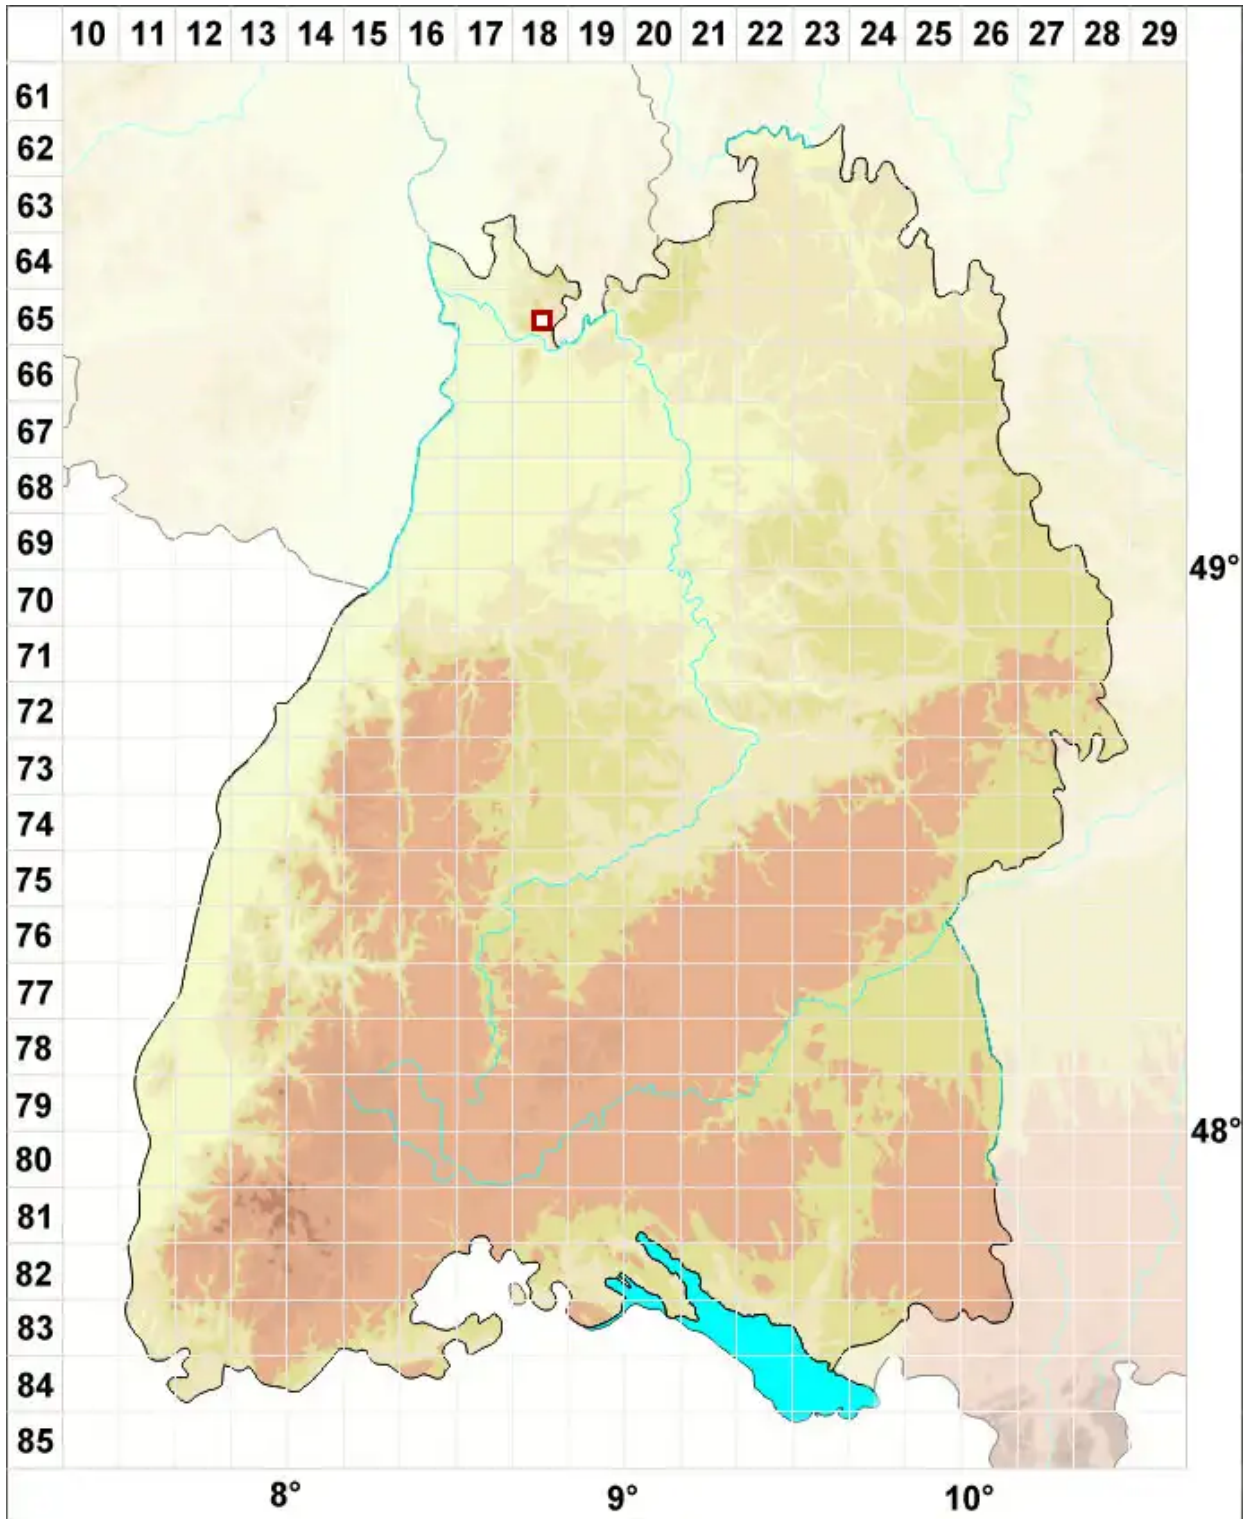

Stereocaulon plicatile (Leight.) Fryday & Coppins

Faltige Korallenflechte

Legende:

Symbole:

Ausgefülltes Symbol:
Zeitraum von 1980 bis heute (Aktuelle Angabe)

Leeres Symbol:
Zeitraum vor 1980 (Altangabe)

Quadrat: Herbarbeleg