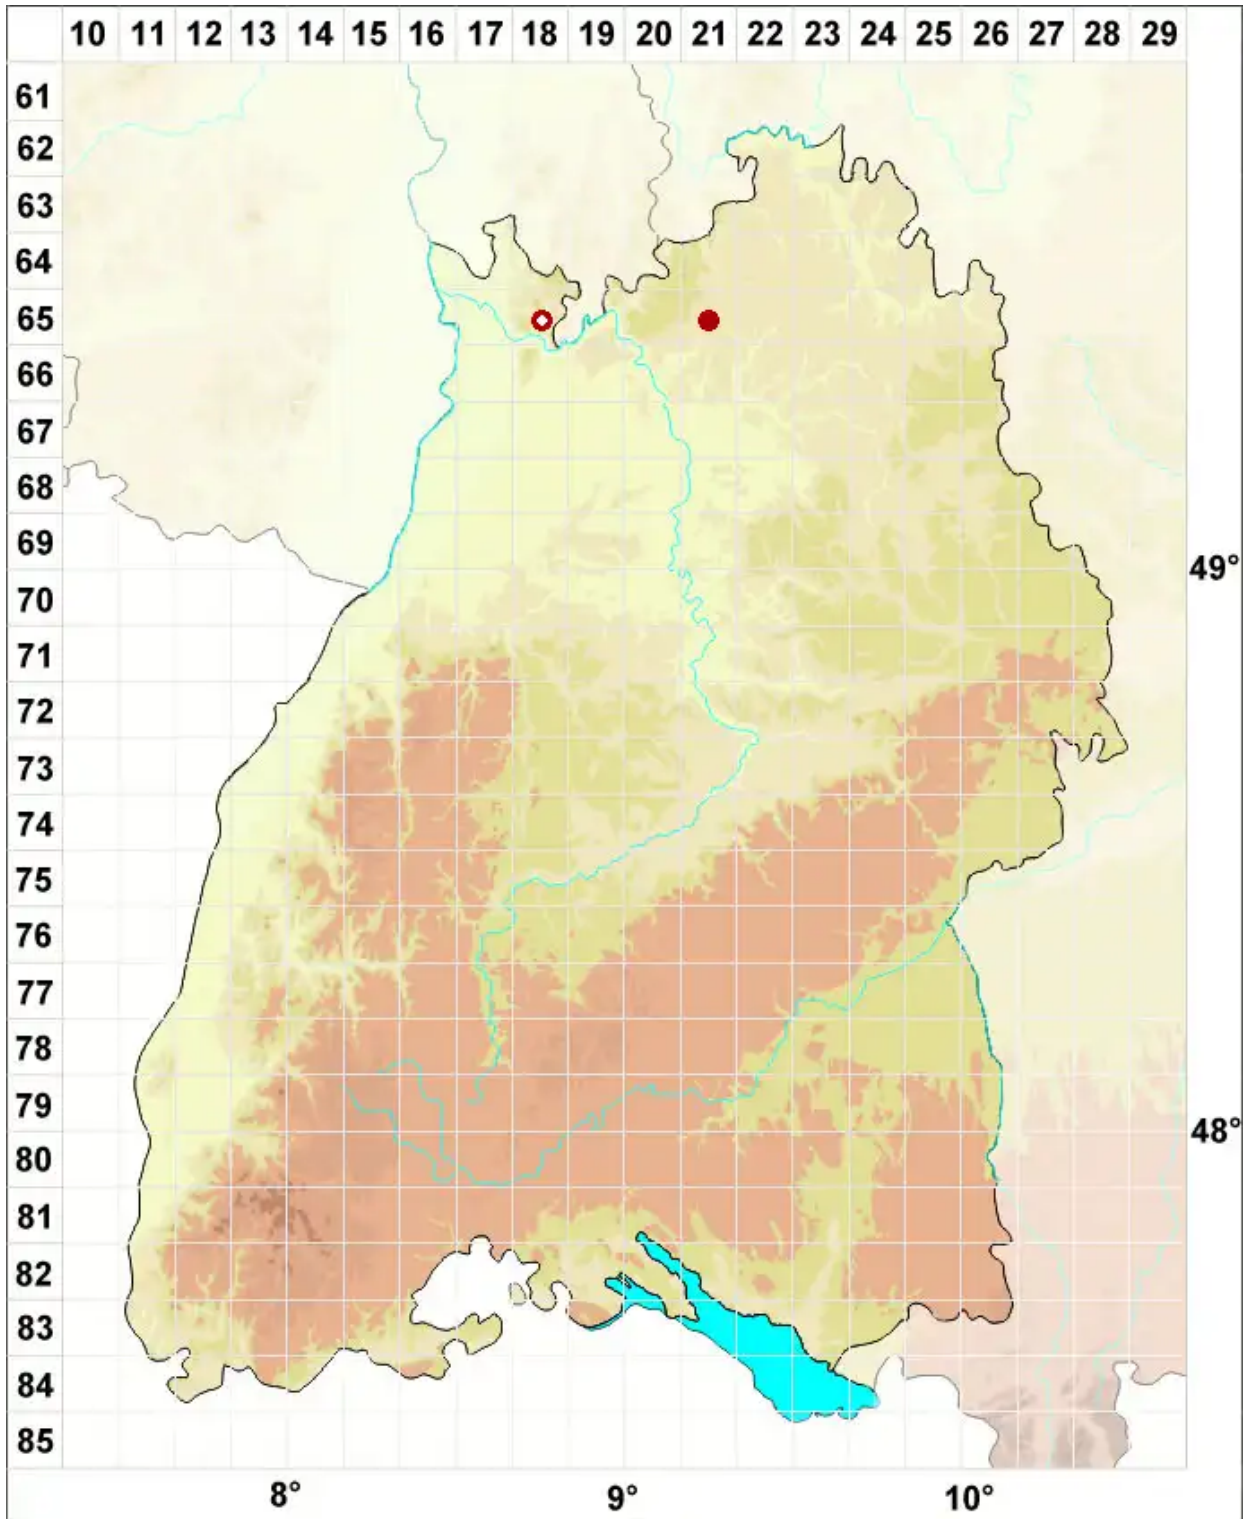

Rhizocarpon petraeum (Wulfen) A. Massal.

Felsen-Landkartenflechte

Legende:

- Symbole:**
Ausgefülltes Symbol:
Zeitraum von 1980 bis heute (Aktuelle Angabe)
Leeres Symbol:
Zeitraum vor 1980 (Altangabe)
Quadrat: Herbarbeleg