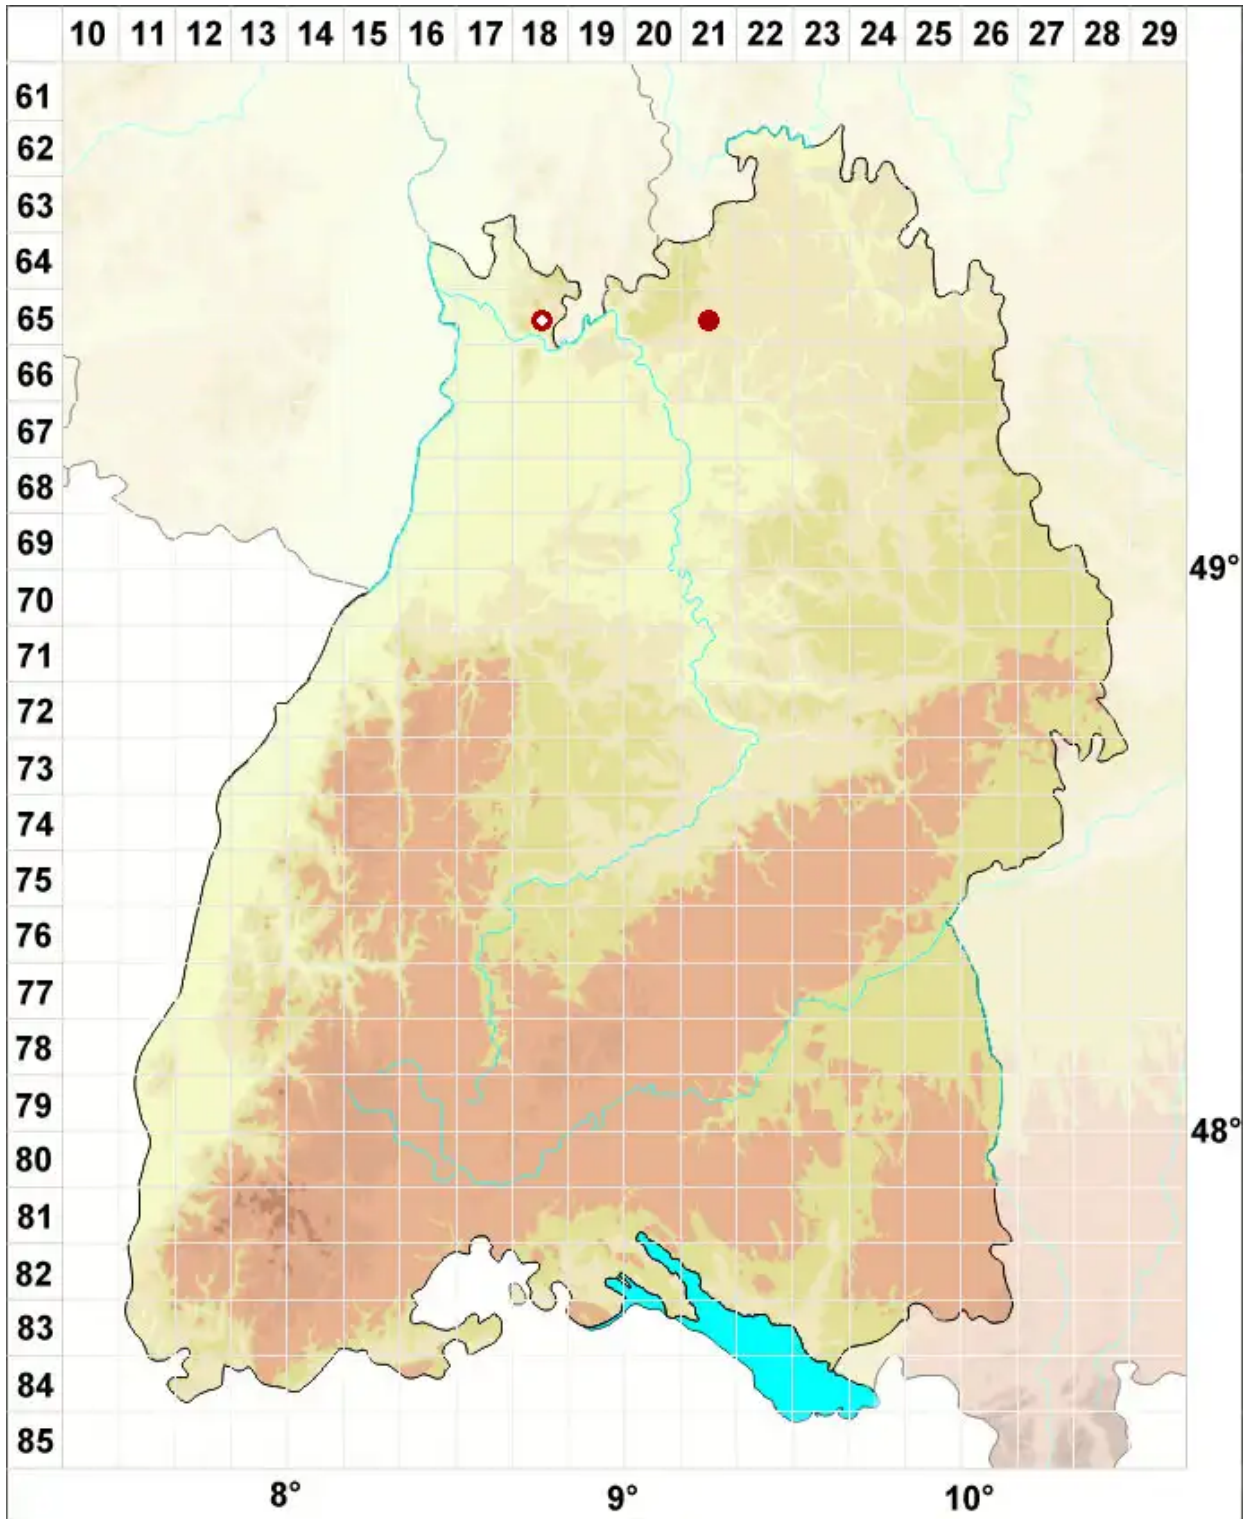

# Rhizocarpon petraeum (Wulfen) A. Massal.

Felsen-Landkartenflechte

Legende:

**Symbole:**  
Ausgefülltes Symbol:  
Zeitraum von 1980 bis heute (Aktuelle Angabe)  
Leeres Symbol:  
Zeitraum vor 1980 (Altangabe)  
Quadrat: Herbarbeleg