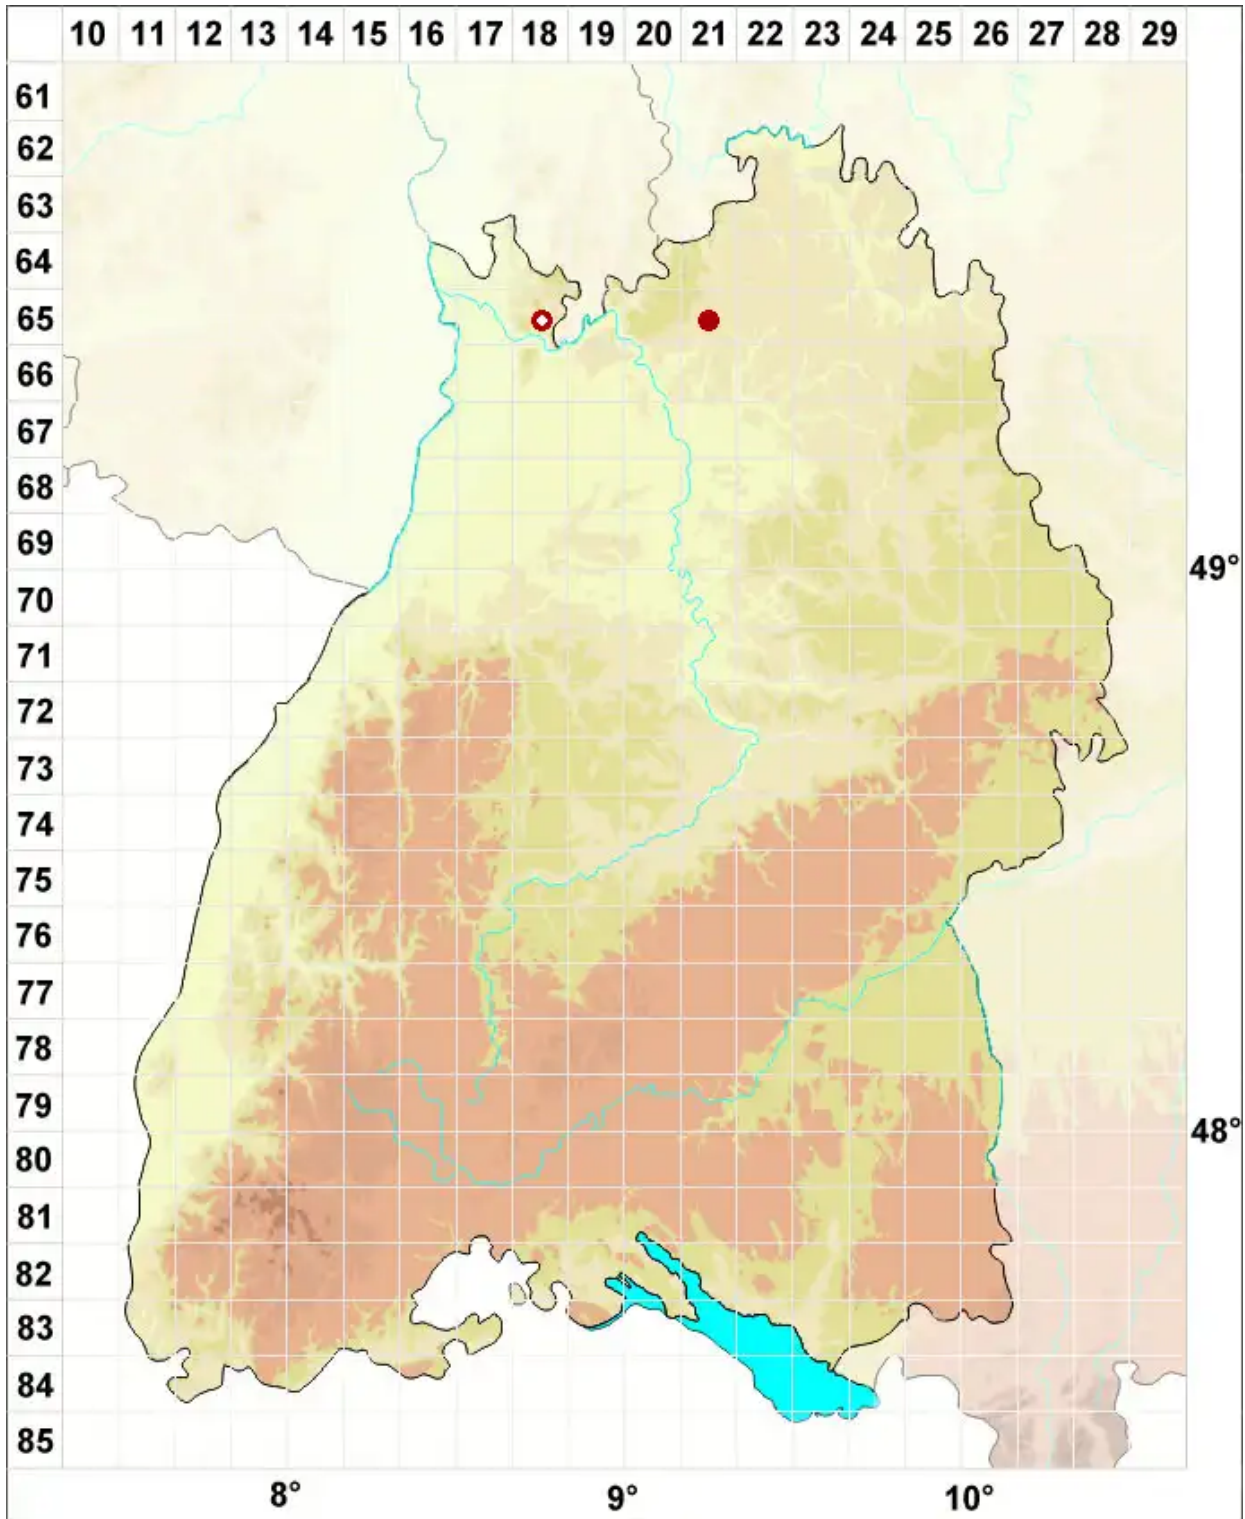

# Rhizocarpon petraeum (Wulfen) A. Massal.

Felsen-Landkartenflechte

Legende:

**Symbole:**  
Ausgefülltes Symbol:  
Zeitraum von 1980 bis heute (Aktuelle Angabe)  
Leeres Symbol:  
Zeitraum vor 1980 (Altangabe)  
Quadrat: Herbarbeleg