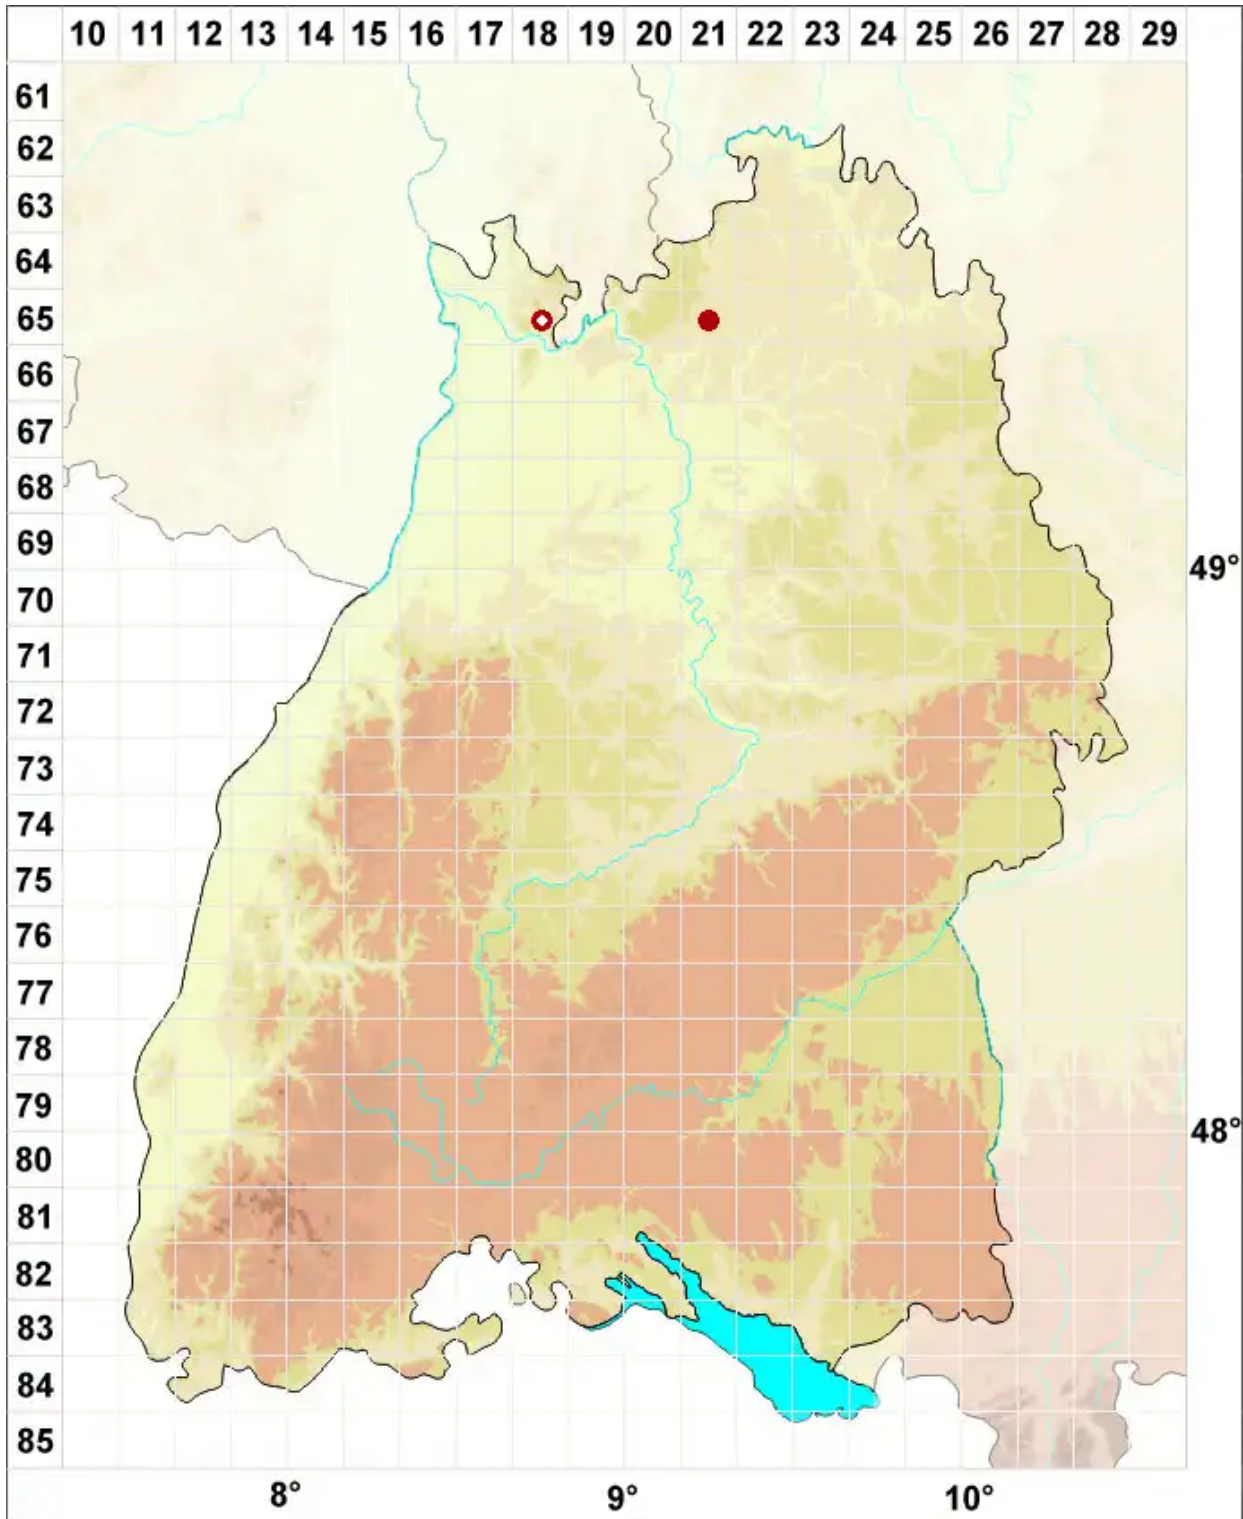

Rhizocarpon petraeum (Wulfen) A. Massal.

Felsen-Landkartenflechte

Legende:

Symbole:
Ausgefülltes Symbol:
Zeitraum von 1980 bis heute (Aktuelle Angabe)
Leeres Symbol:
Zeitraum vor 1980 (Altangabe)
Quadrat: Herbarbeleg