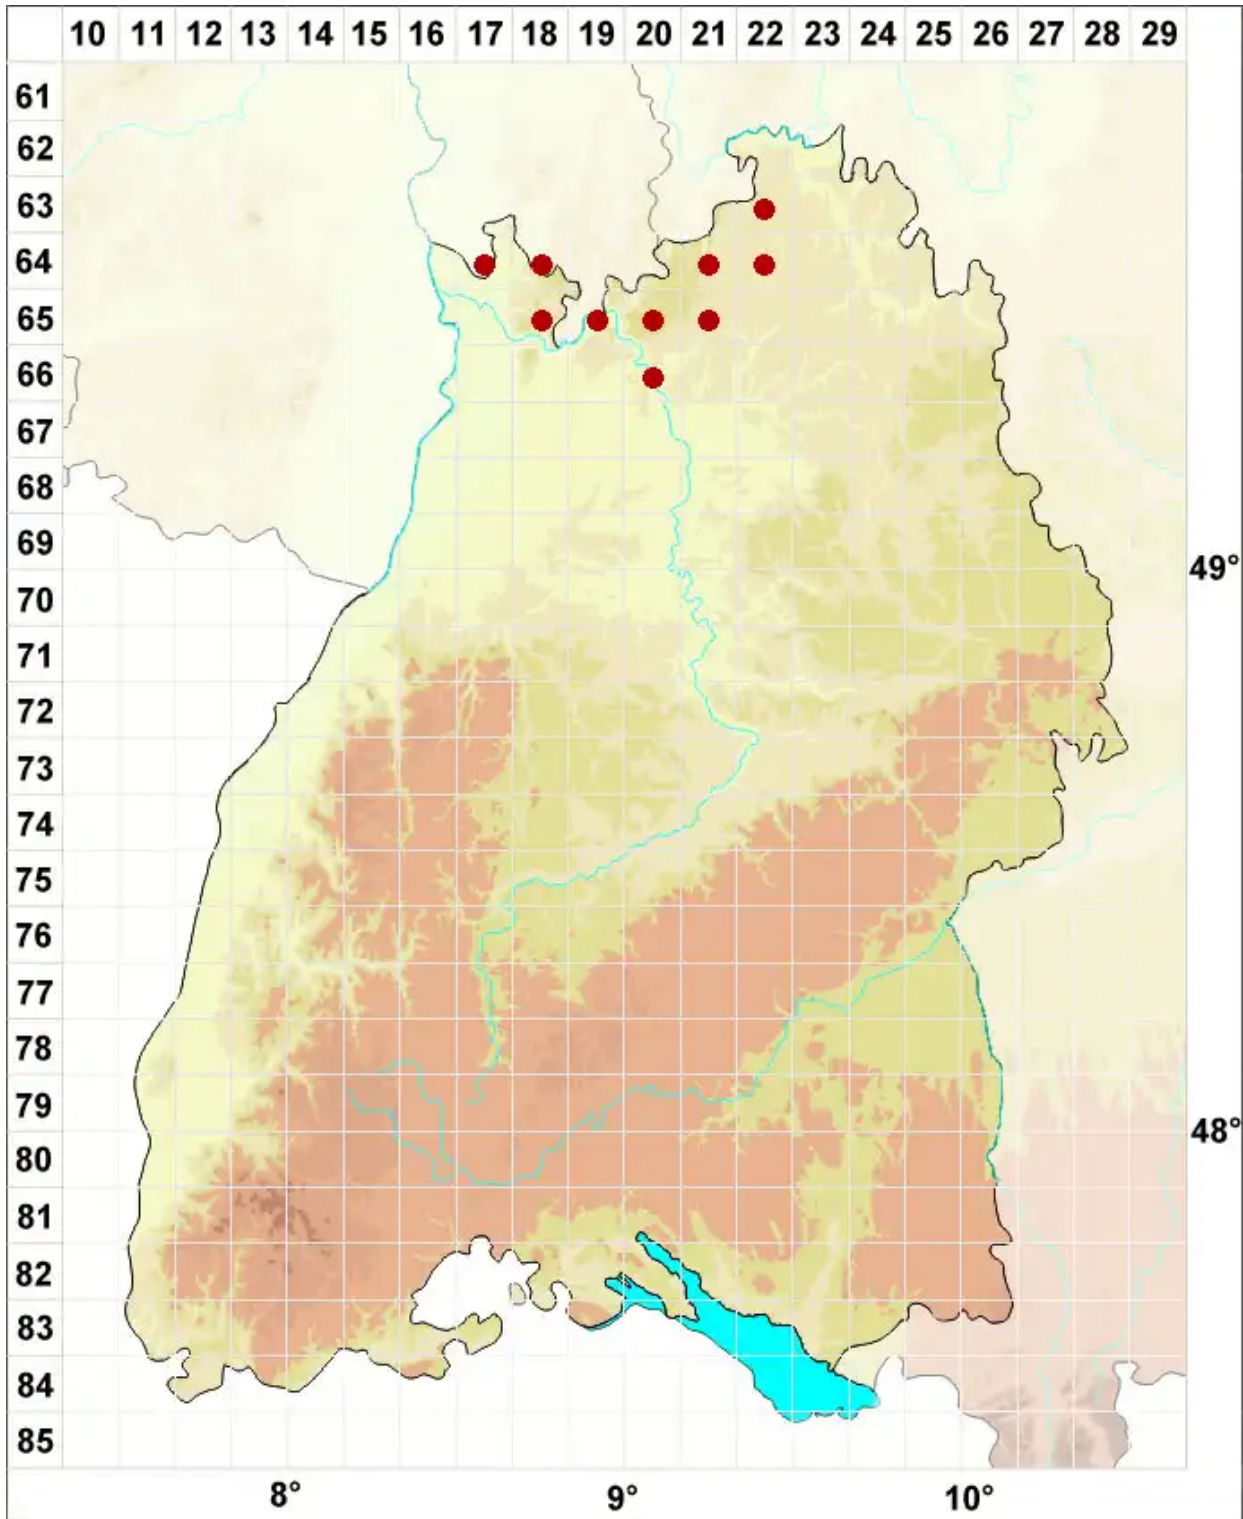

Rhizocarpon reductum Th. Fr.

Dunkle Landkartenflechte

Legende:

Symbole:
Ausgefülltes Symbol:
Zeitraum von 1980 bis heute (Aktuelle Angabe)
Leeres Symbol:
Zeitraum vor 1980 (Altangabe)
Quadrat: Herbarbeleg