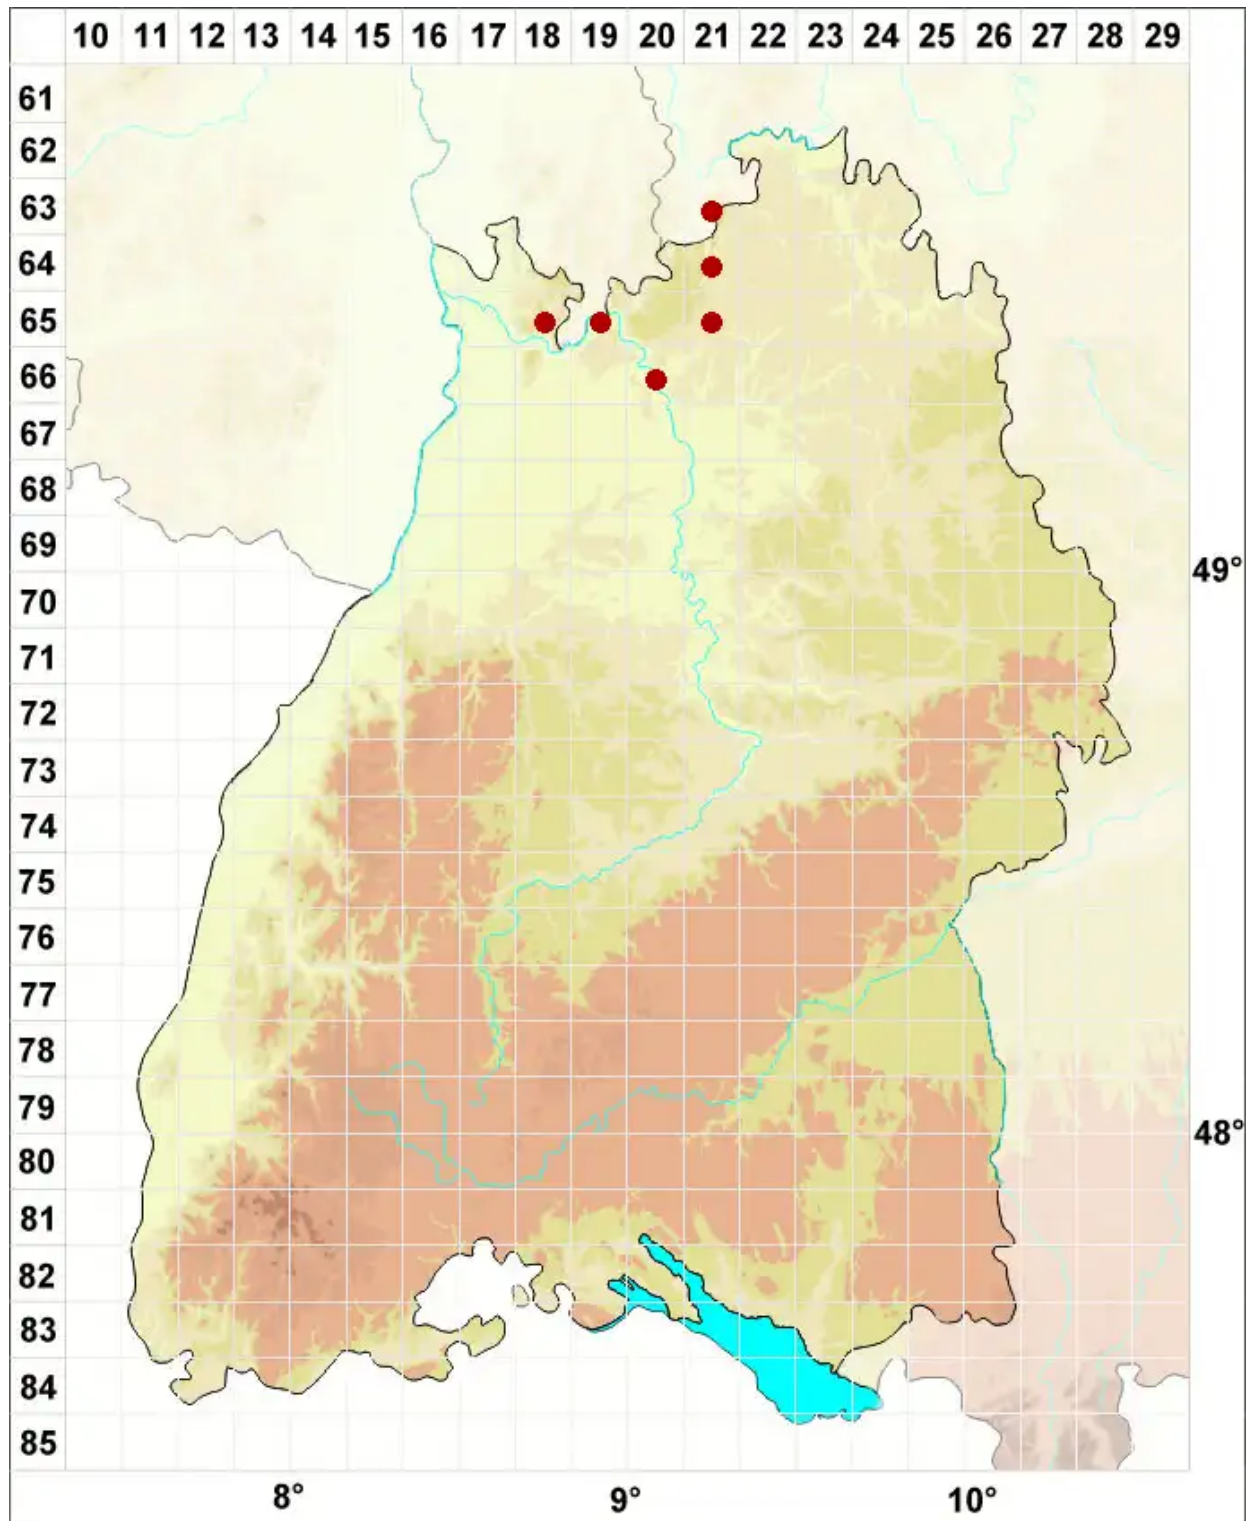

Rhizocarpon lecanorinum Anders

Berandete Landkartenflechte

Legende:

- Symbole:**
- Ausgefülltes Symbol:
Zeitraum von 1980 bis heute (Aktuelle Angabe)
 - Leeres Symbol:
Zeitraum vor 1980 (Altangabe)
 - Quadrat: Herbarbeleg