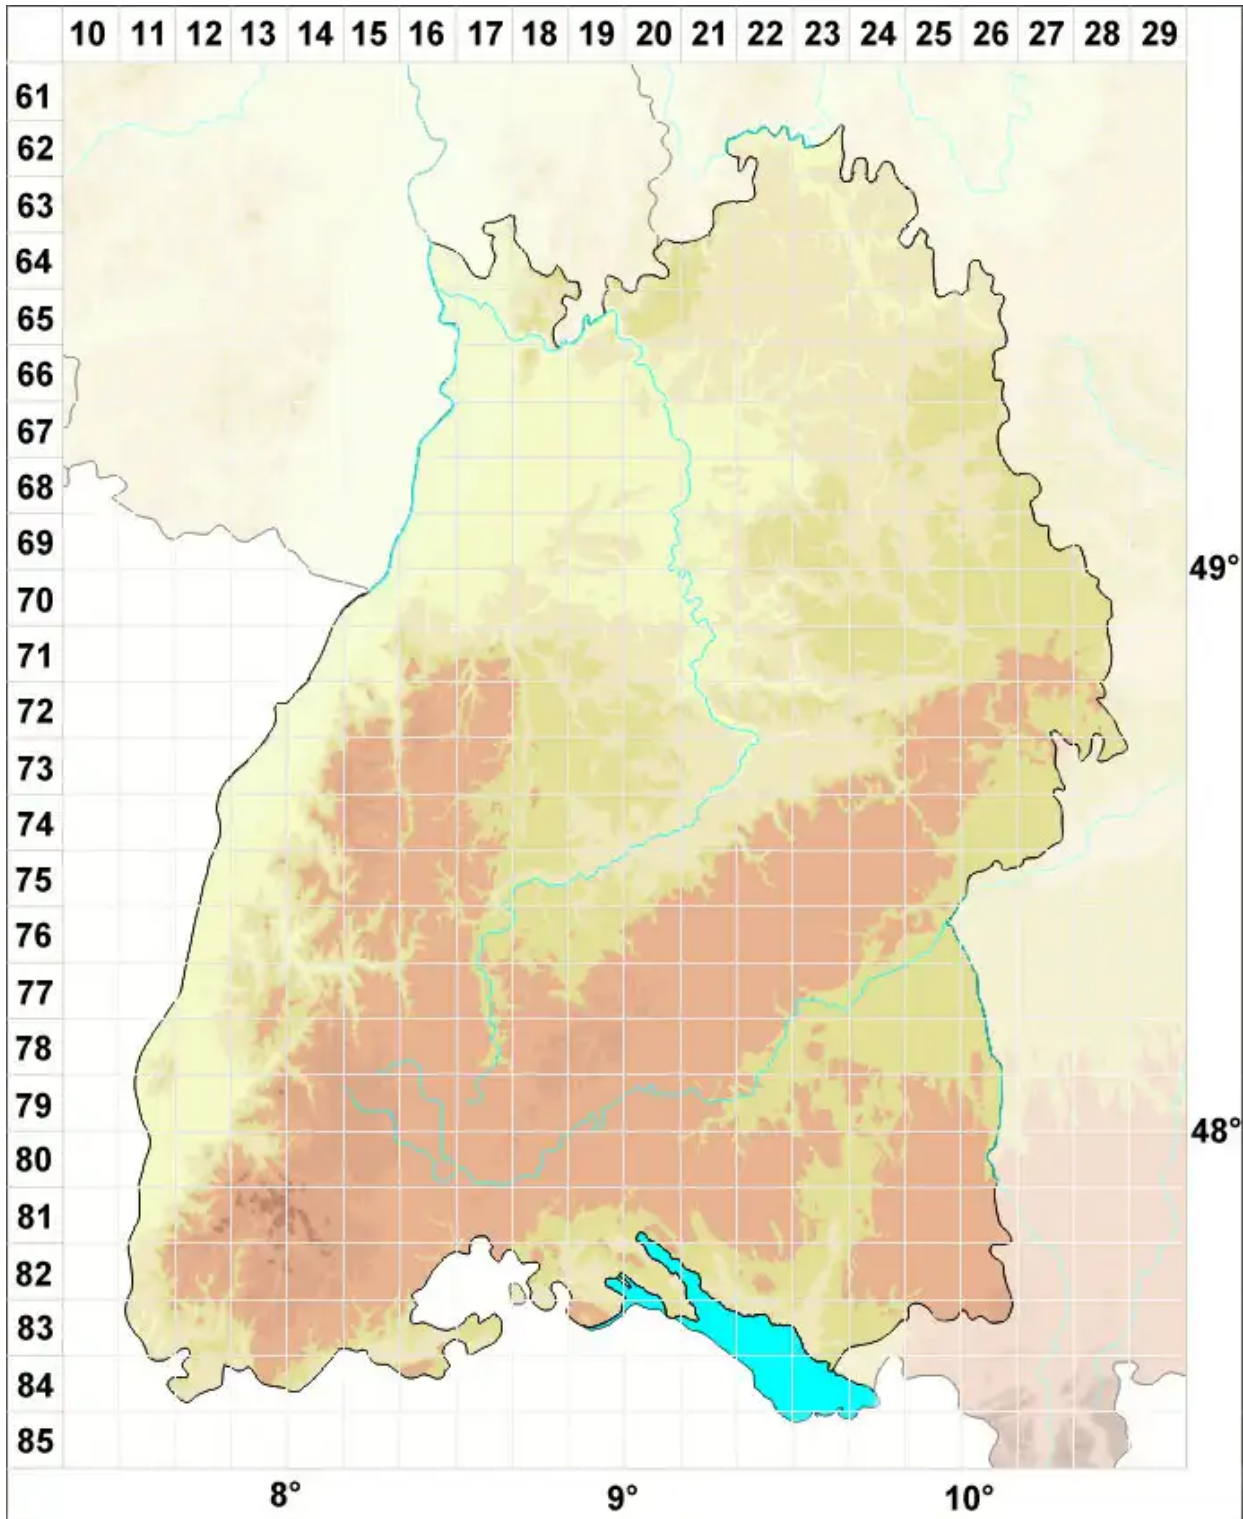

Rhizocarpon hochstetteri (Körb.) Vain.

Glatte Landkartenflechte

Legende:

- Symbole:**
- Ausgefülltes Symbol:
Zeitraum von 1980 bis heute (Aktuelle Angabe)
 - Leeres Symbol:
Zeitraum vor 1980 (Altangabe)
 - Quadrat: Herbarbeleg