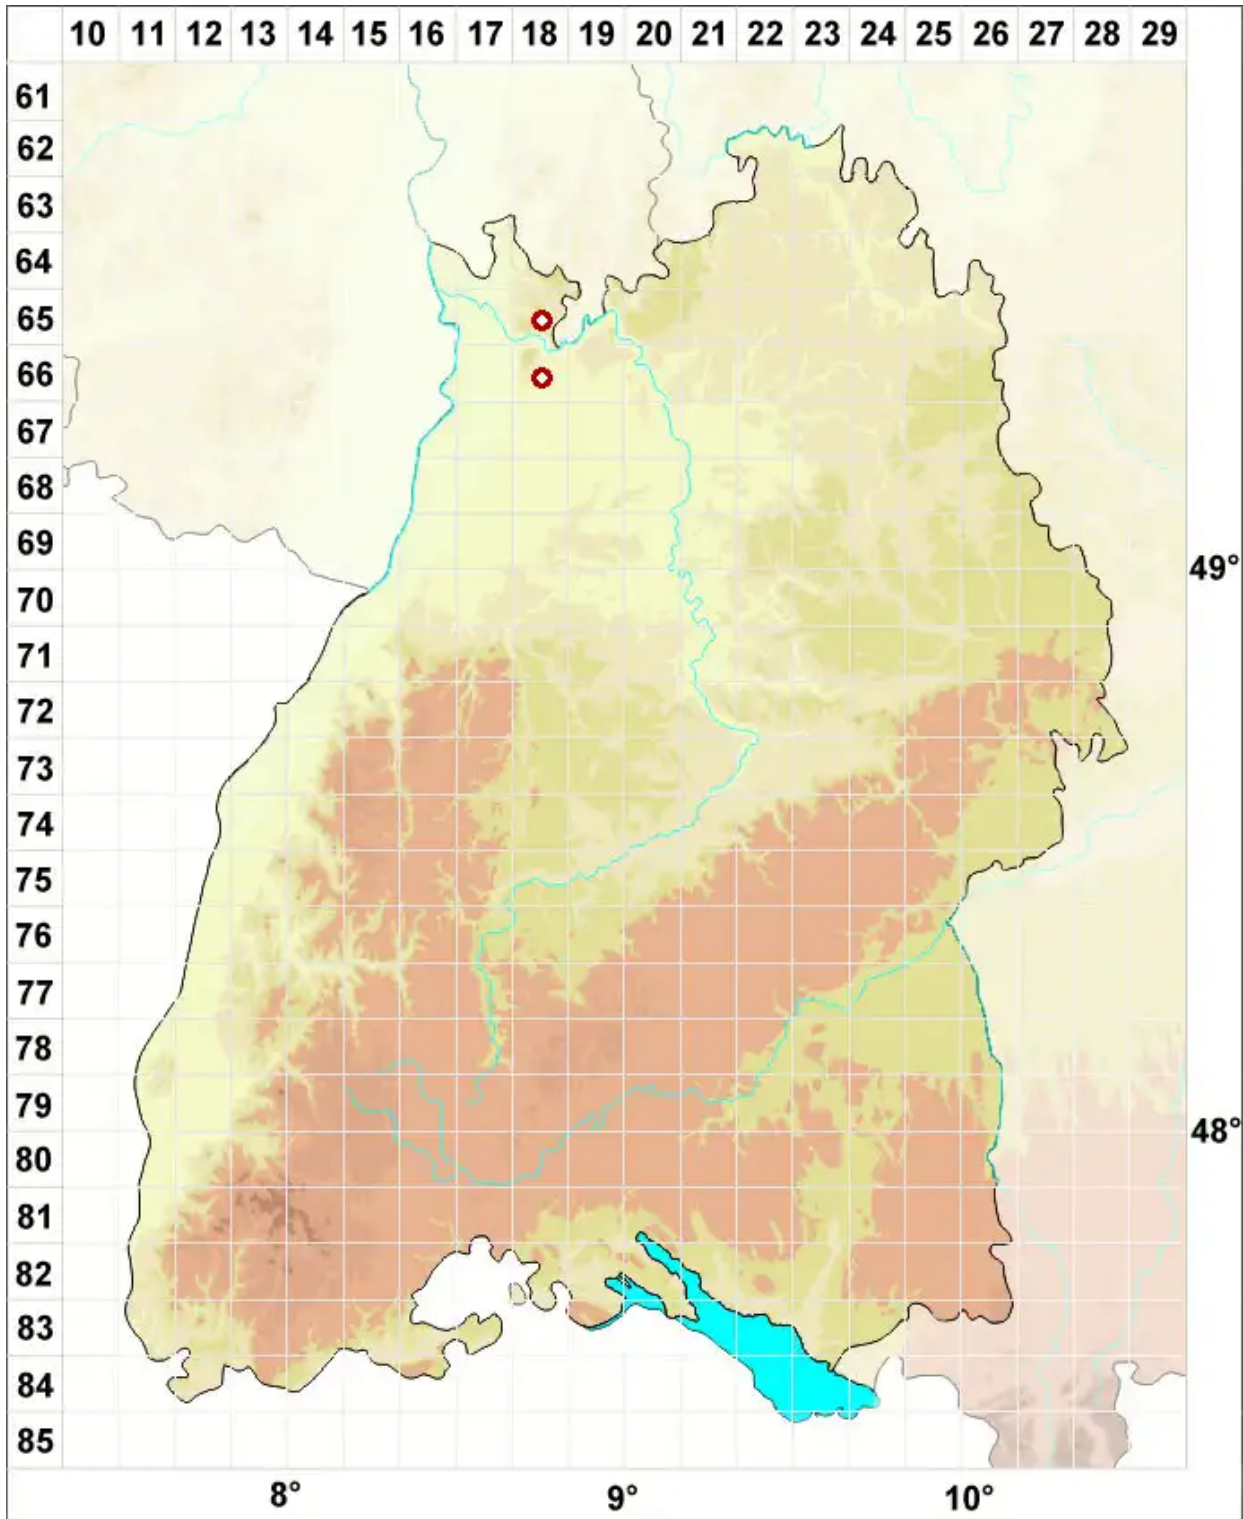

# Rhizocarpon grande (Flörke in Flot.) Arnold

Große Landkartenflechte

Legende:

- Symbole:**
- Ausgefülltes Symbol:  
Zeitraum von 1980 bis heute (Aktuelle Angabe)
  - Leeres Symbol:  
Zeitraum vor 1980 (Altangabe)
  - Quadrat: Herbarbeleg