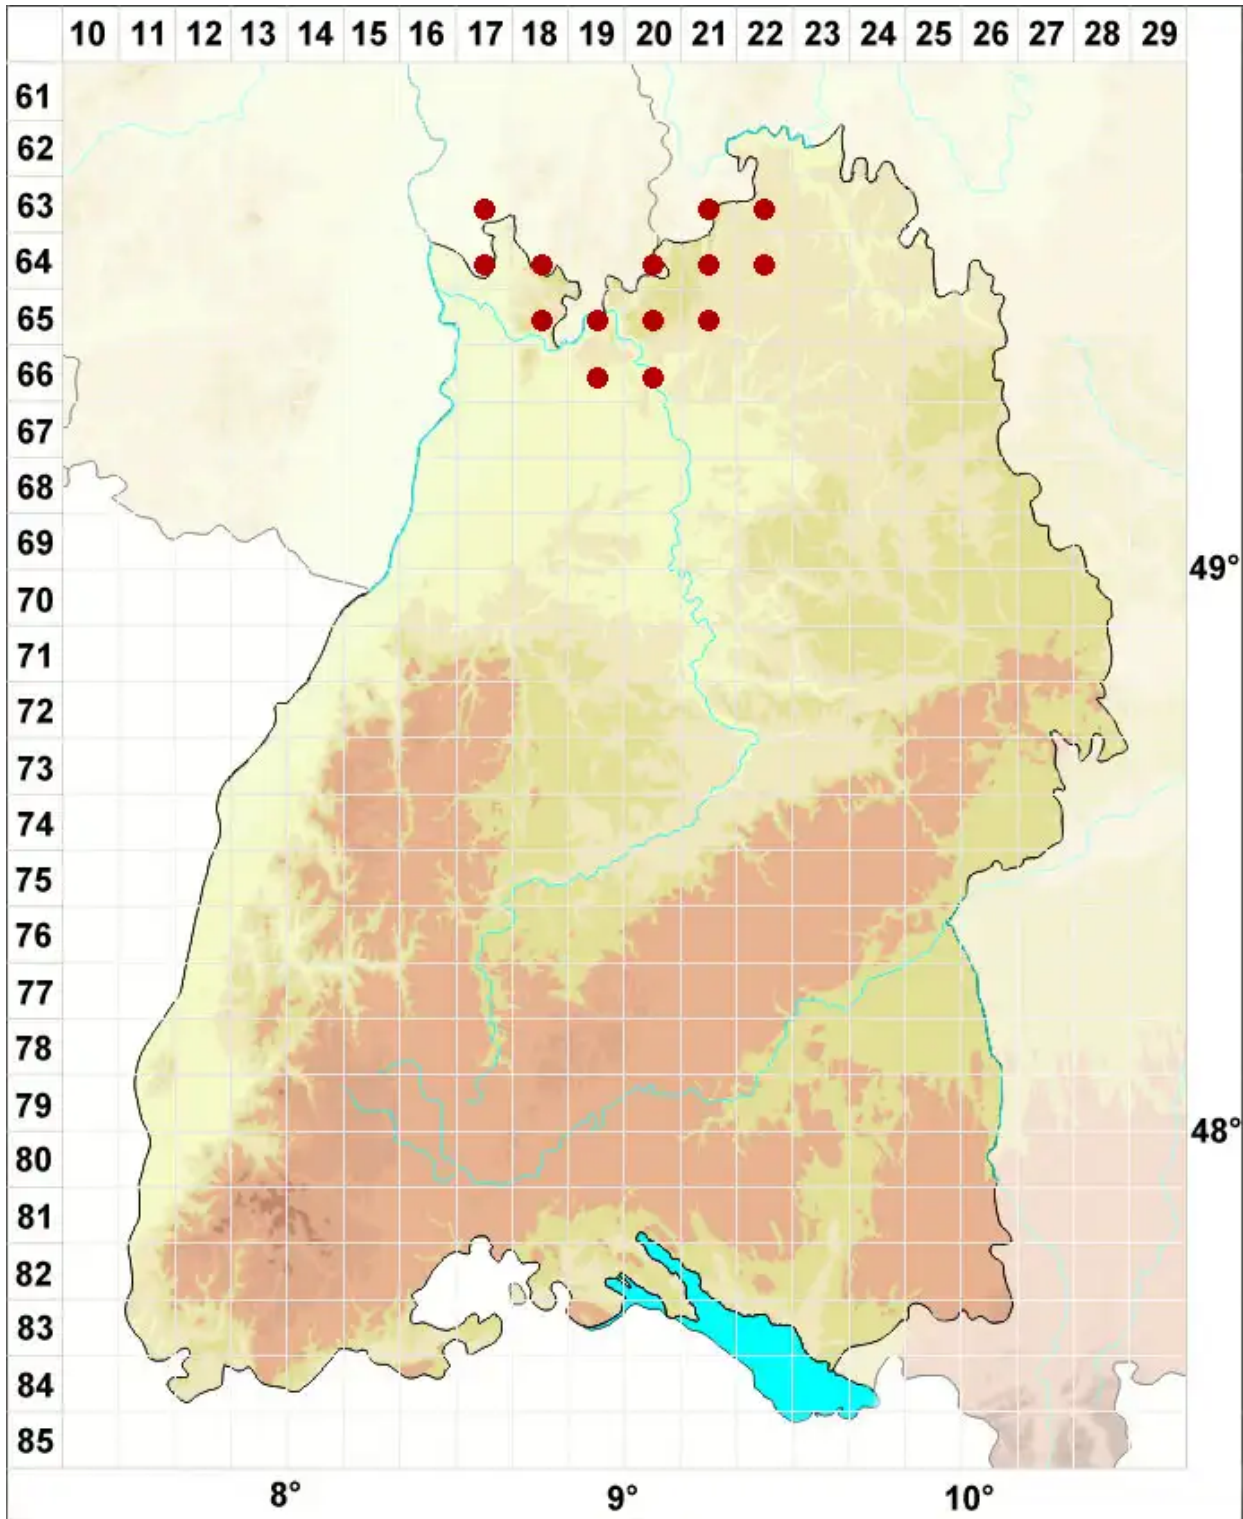

Rhizocarpon geographicum subsp. geographicum (L.) DC.

Gewöhnliche Landkartenflechte

Legende:

- Symbole:**
- Ausgefülltes Symbol:
Zeitraum von 1980 bis heute (Aktuelle Angabe)
 - Leeres Symbol:
Zeitraum vor 1980 (Altangabe)
 - Quadrat: Herbarbeleg