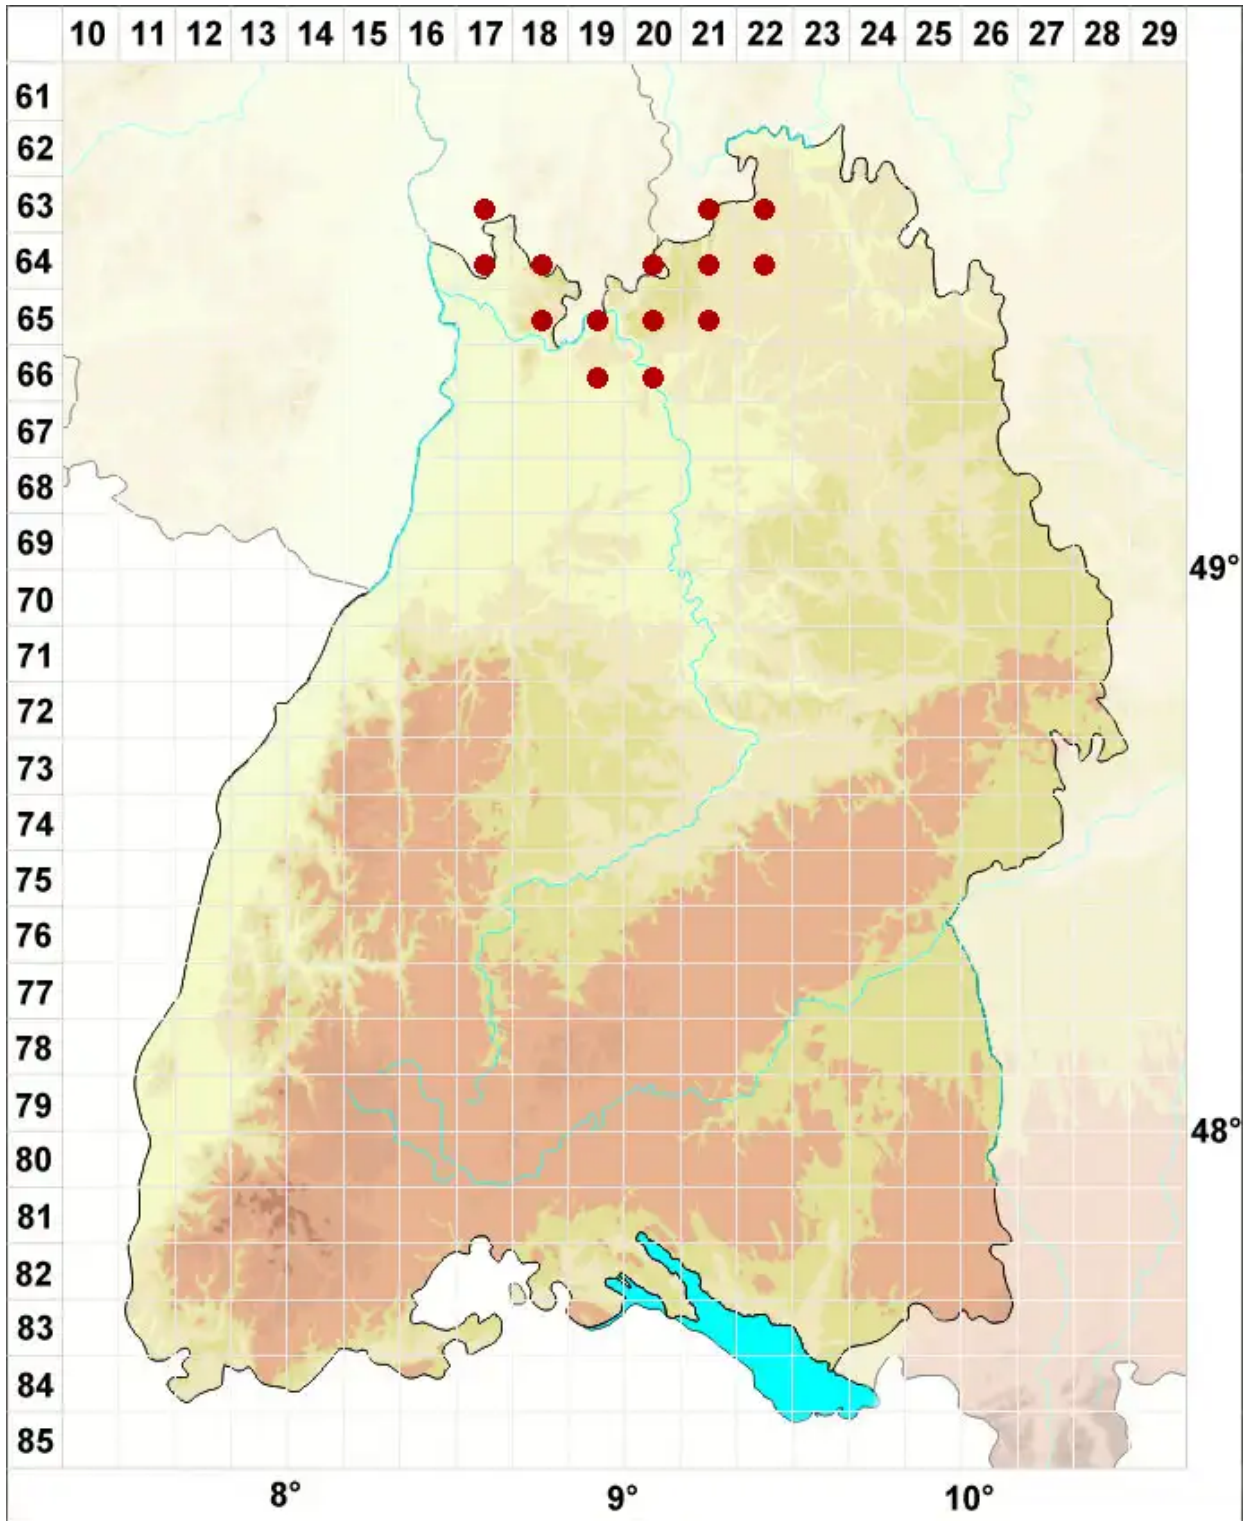

# Rhizocarpon geographicum (L.) DC.

Legende:

- Symbole:**
- Ausgefülltes Symbol:  
Zeitraum von 1980 bis heute (Aktuelle Angabe)
  - Leeres Symbol:  
Zeitraum vor 1980 (Altangabe)
  - Quadrat: Herbarbeleg