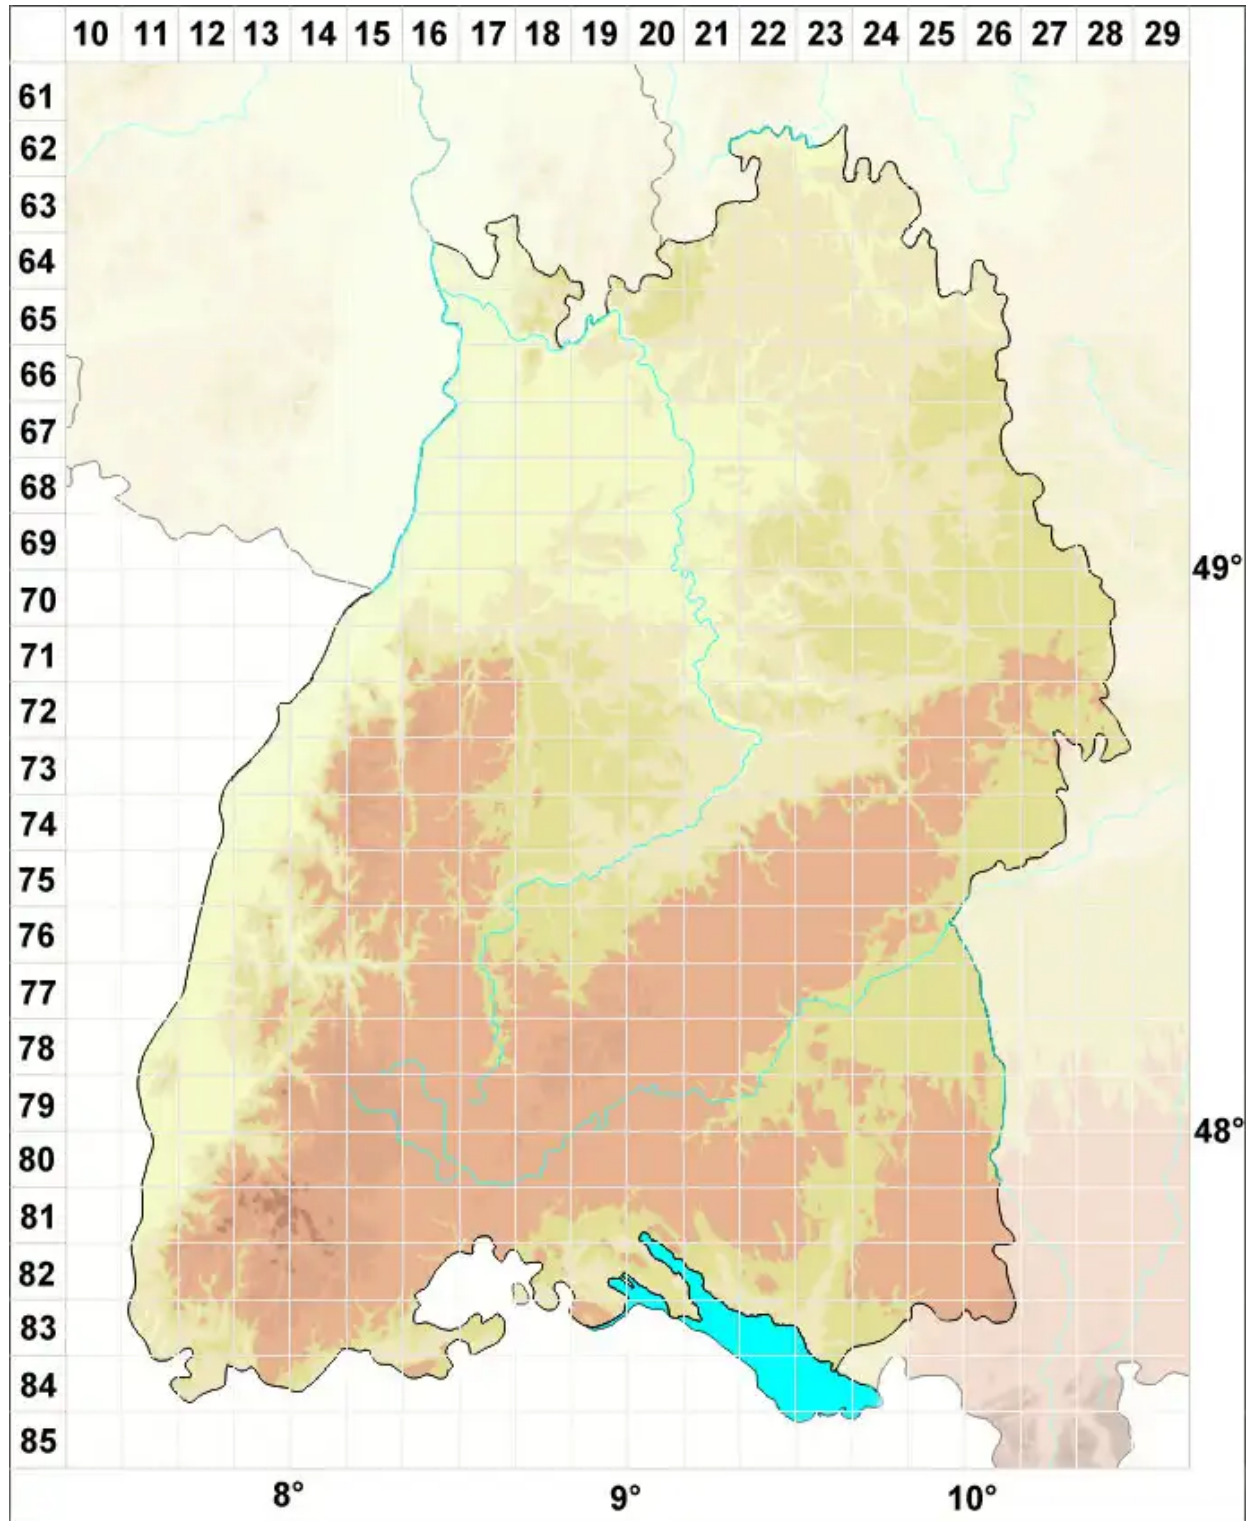

# Rhizocarpon epispilum (Nyl.) Zahlbr.

Schmutz-Landkartenflechte

Legende:

**Symbole:**  
Ausgefülltes Symbol:  
Zeitraum von 1980 bis heute (Aktuelle Angabe)  
Leeres Symbol:  
Zeitraum vor 1980 (Altangabe)  
Quadrat: Herbarbeleg