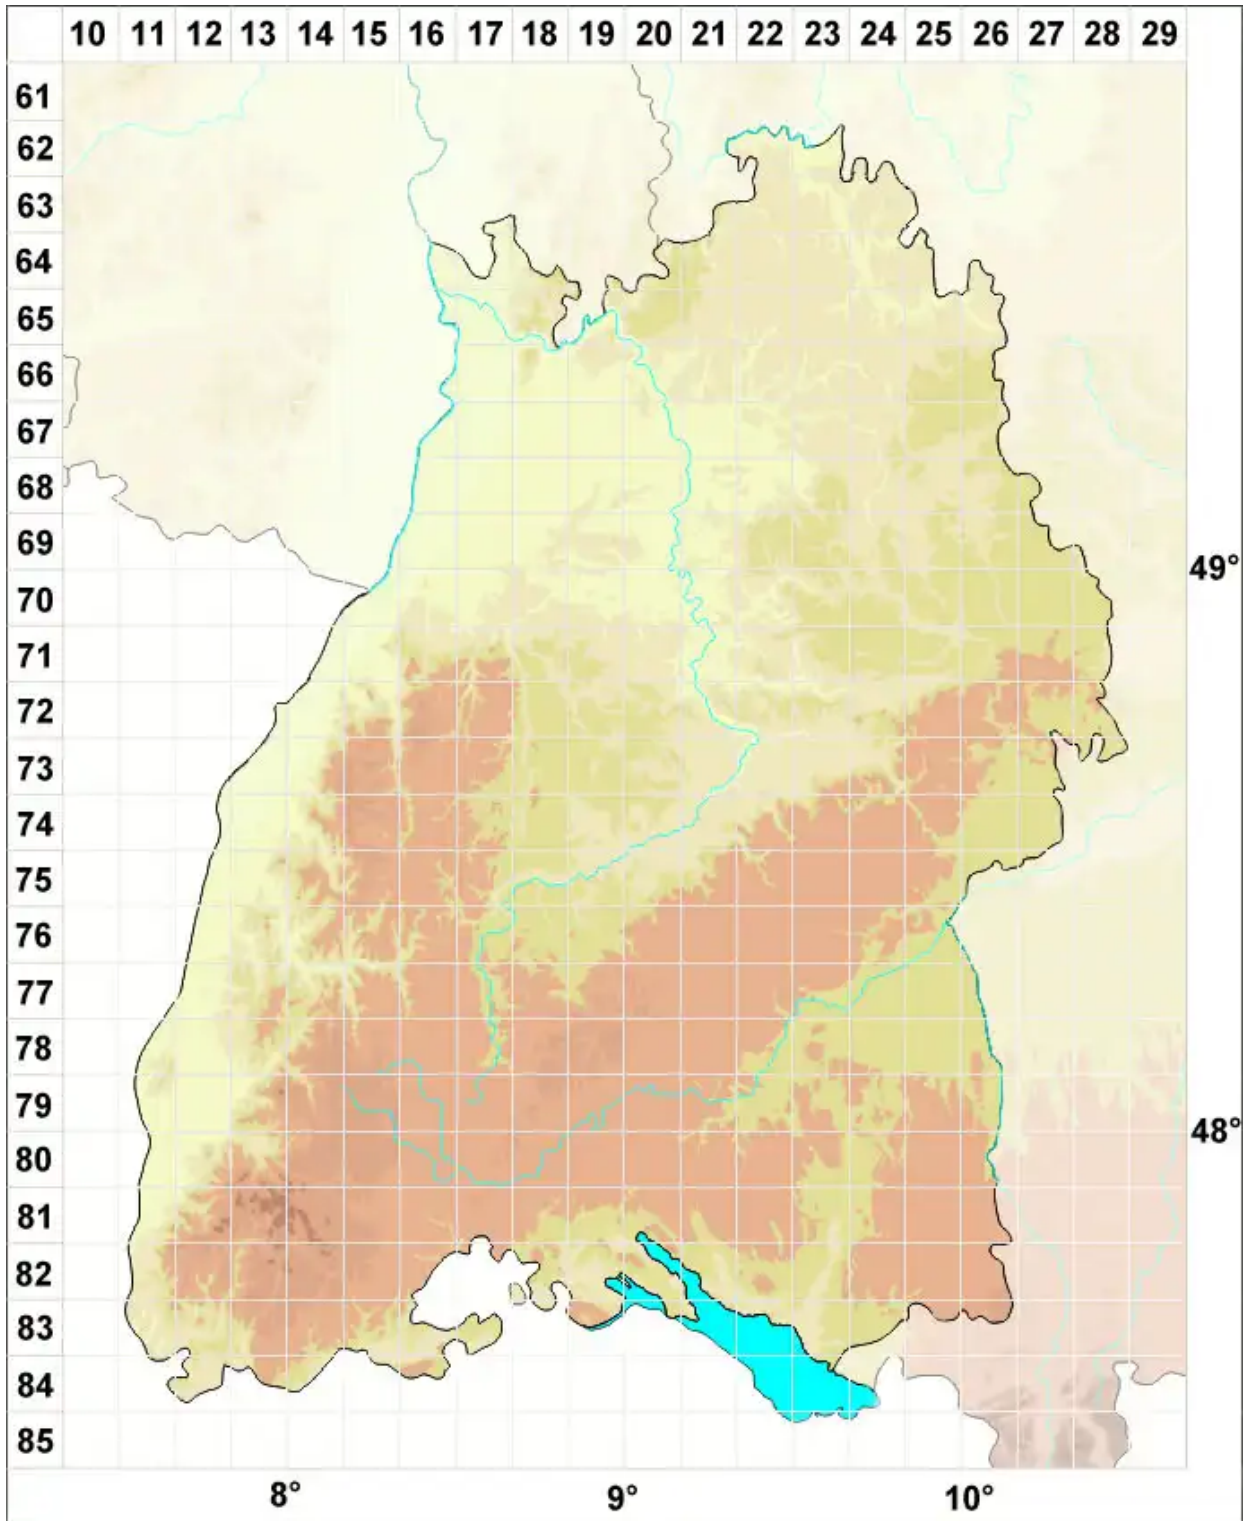

Rhizocarpon drepanodes Feuerer

Legende:

Symbole:

Ausgefülltes Symbol:
Zeitraum von 1980 bis heute (Aktuelle Angabe)

Leeres Symbol:
Zeitraum vor 1980 (Altangabe)

Quadrat: Herbarbeleg