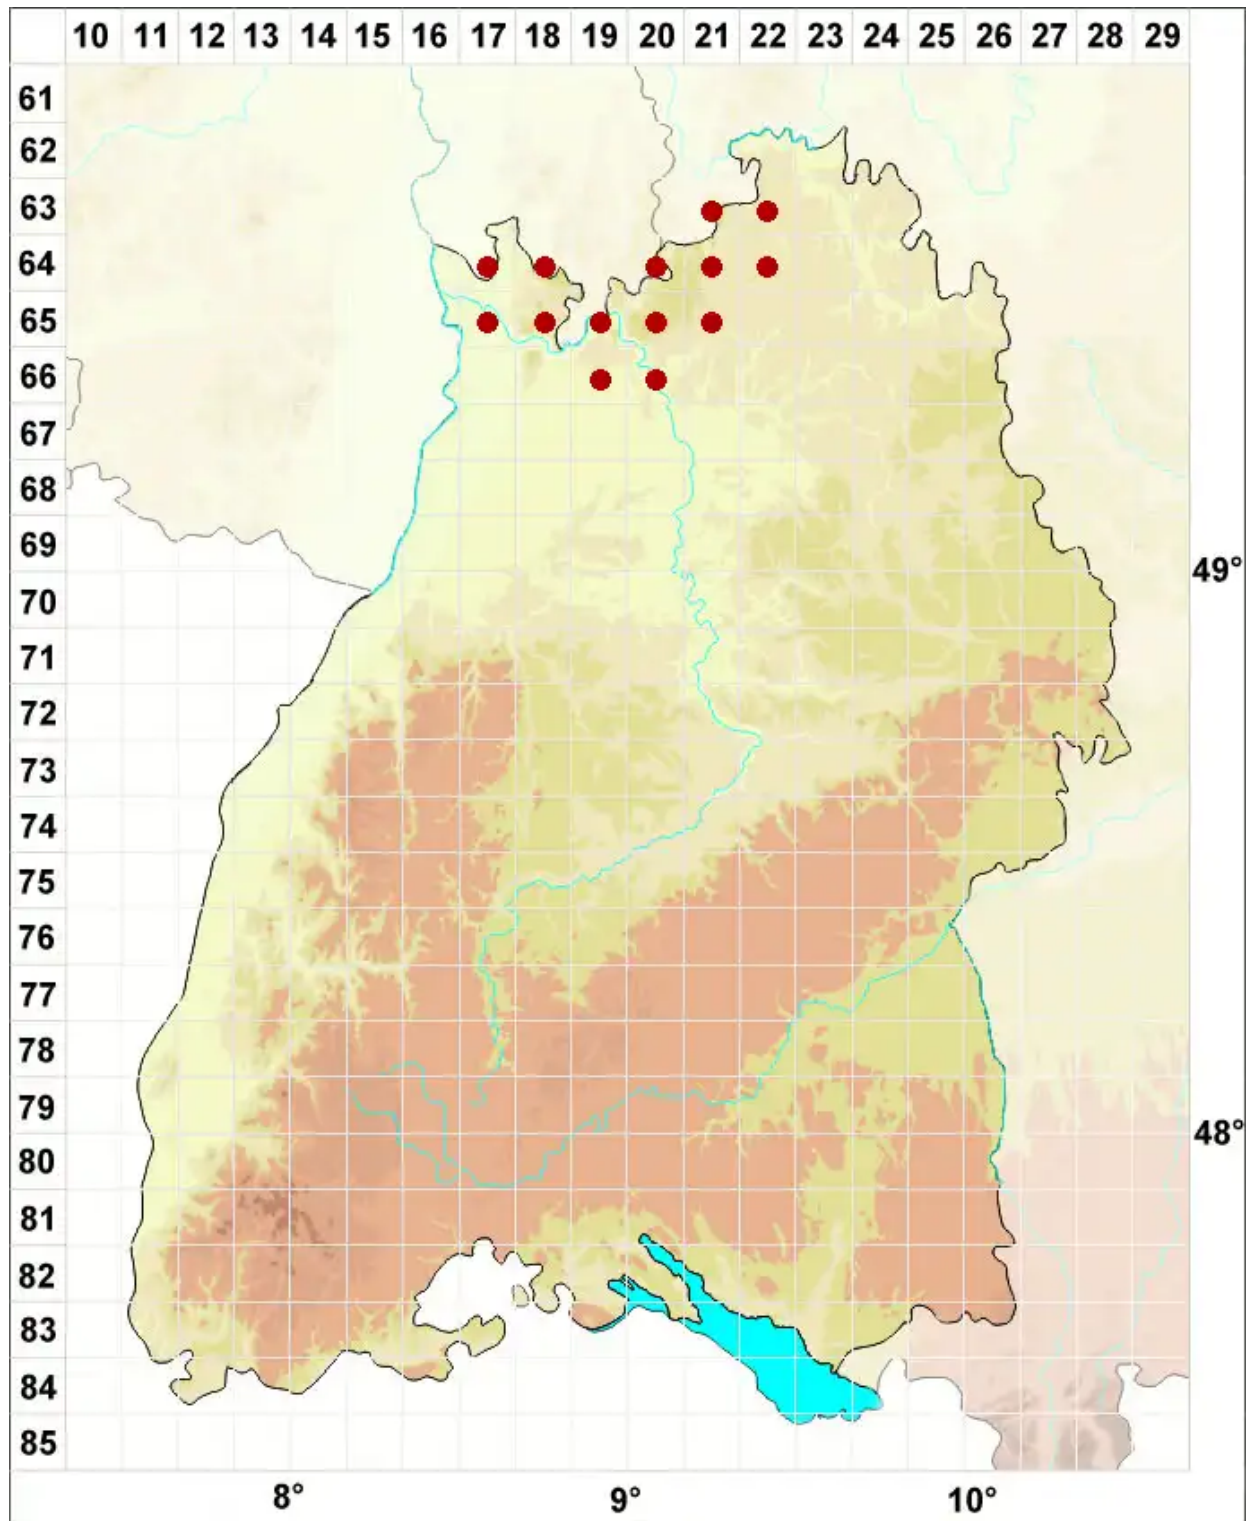

Rhizocarpon distinctum Th. Fr.

Vereinzelte Landkartenflechte

Legende:

Symbole:
Ausgefülltes Symbol:
Zeitraum von 1980 bis heute (Aktuelle Angabe)
Leeres Symbol:
Zeitraum vor 1980 (Altangabe)
Quadrat: Herbarbeleg