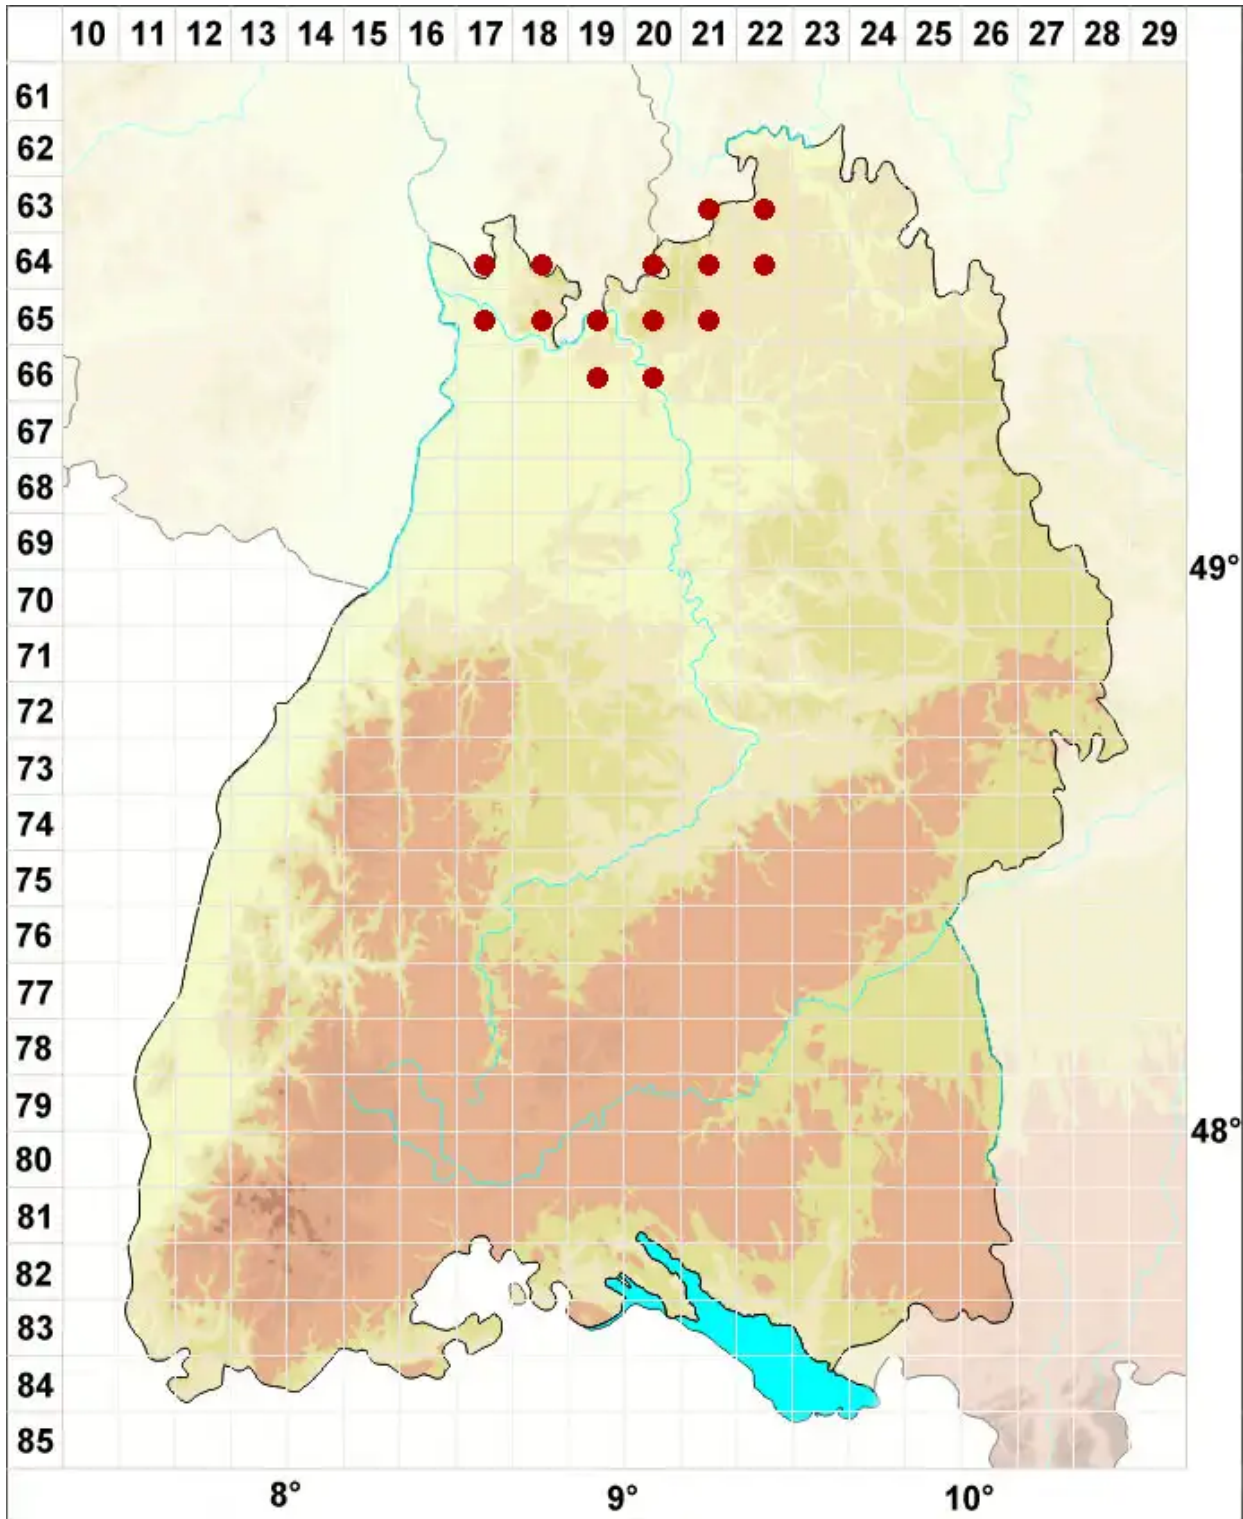

Rhizocarpon distinctum Th. Fr.

Vereinzelte Landkartenflechte

Legende:

- Symbole:**
- Ausgefülltes Symbol:
Zeitraum von 1980 bis heute (Aktuelle Angabe)
 - Leeres Symbol:
Zeitraum vor 1980 (Altangabe)
 - Quadrat: Herbarbeleg