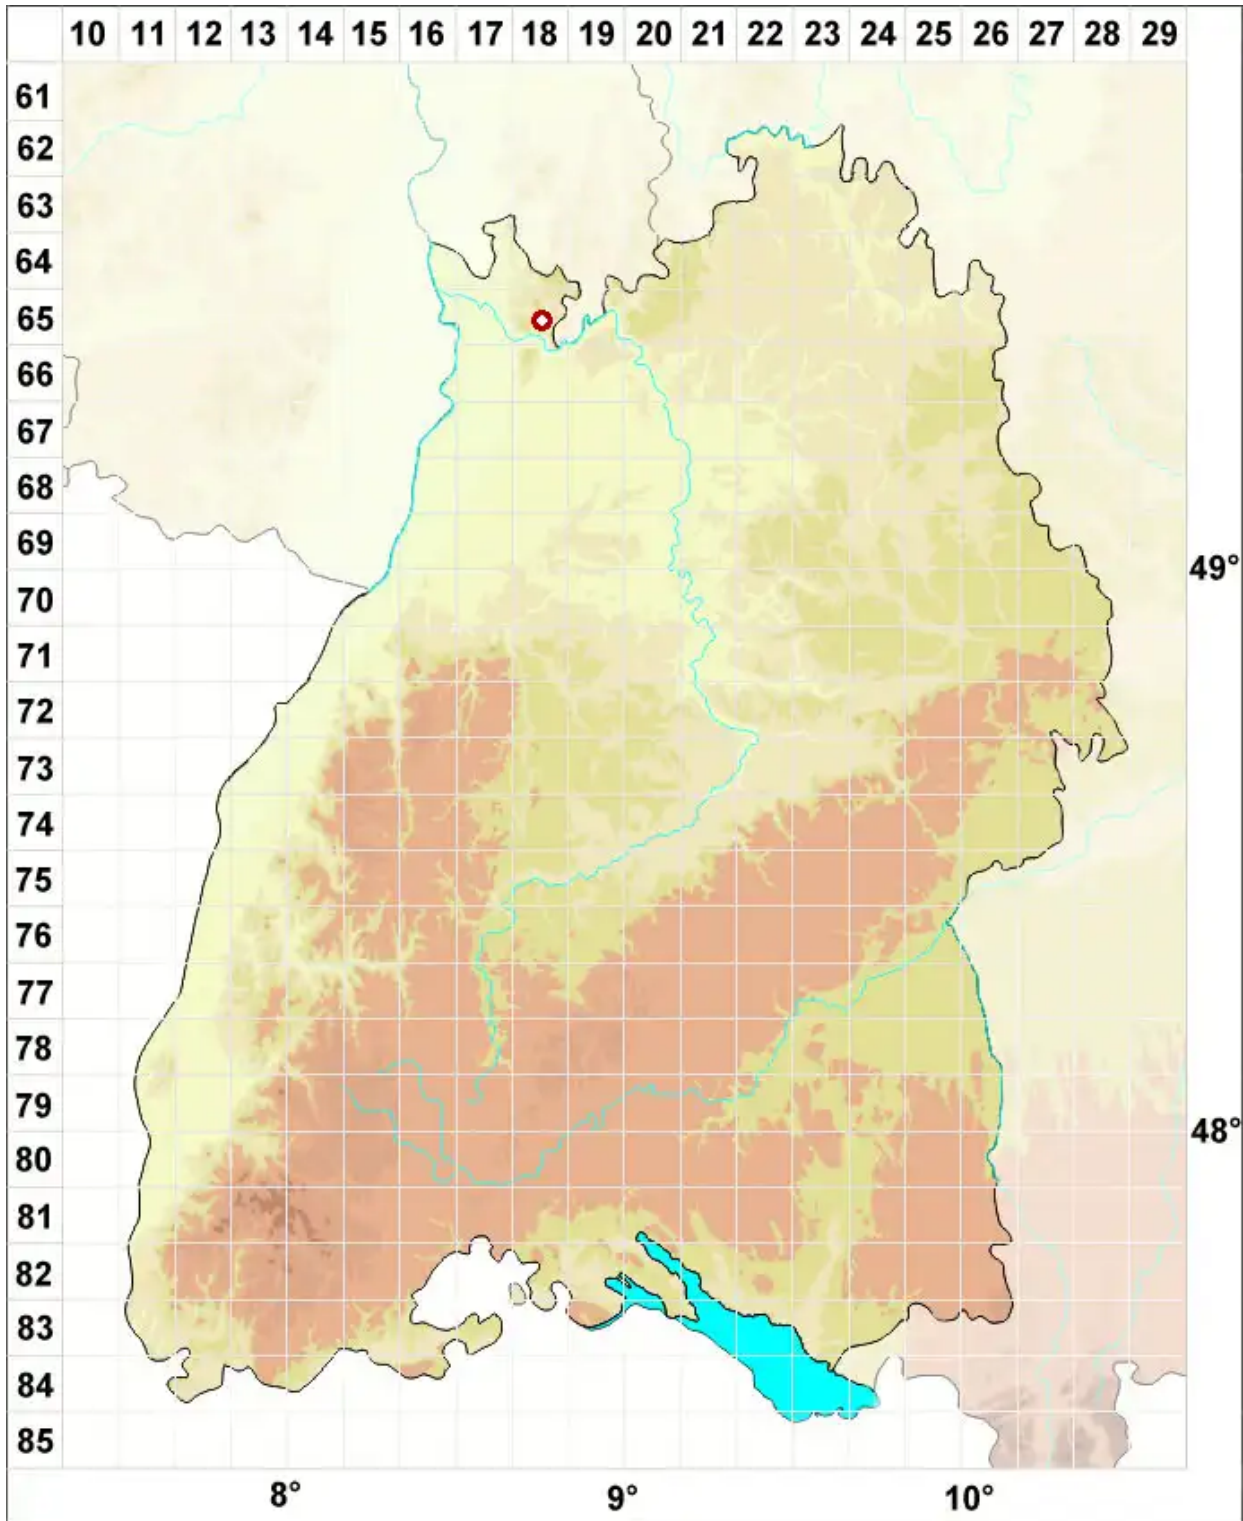

Rhizocarpon cinereovirens (Müll. Arg.) Vain.

Graugrüne Landkartenflechte

Legende:

- Symbole:**
- Ausgefülltes Symbol:
Zeitraum von 1980 bis heute (Aktuelle Angabe)
 - Leeres Symbol:
Zeitraum vor 1980 (Altangabe)
 - Quadrat: Herbarbeleg