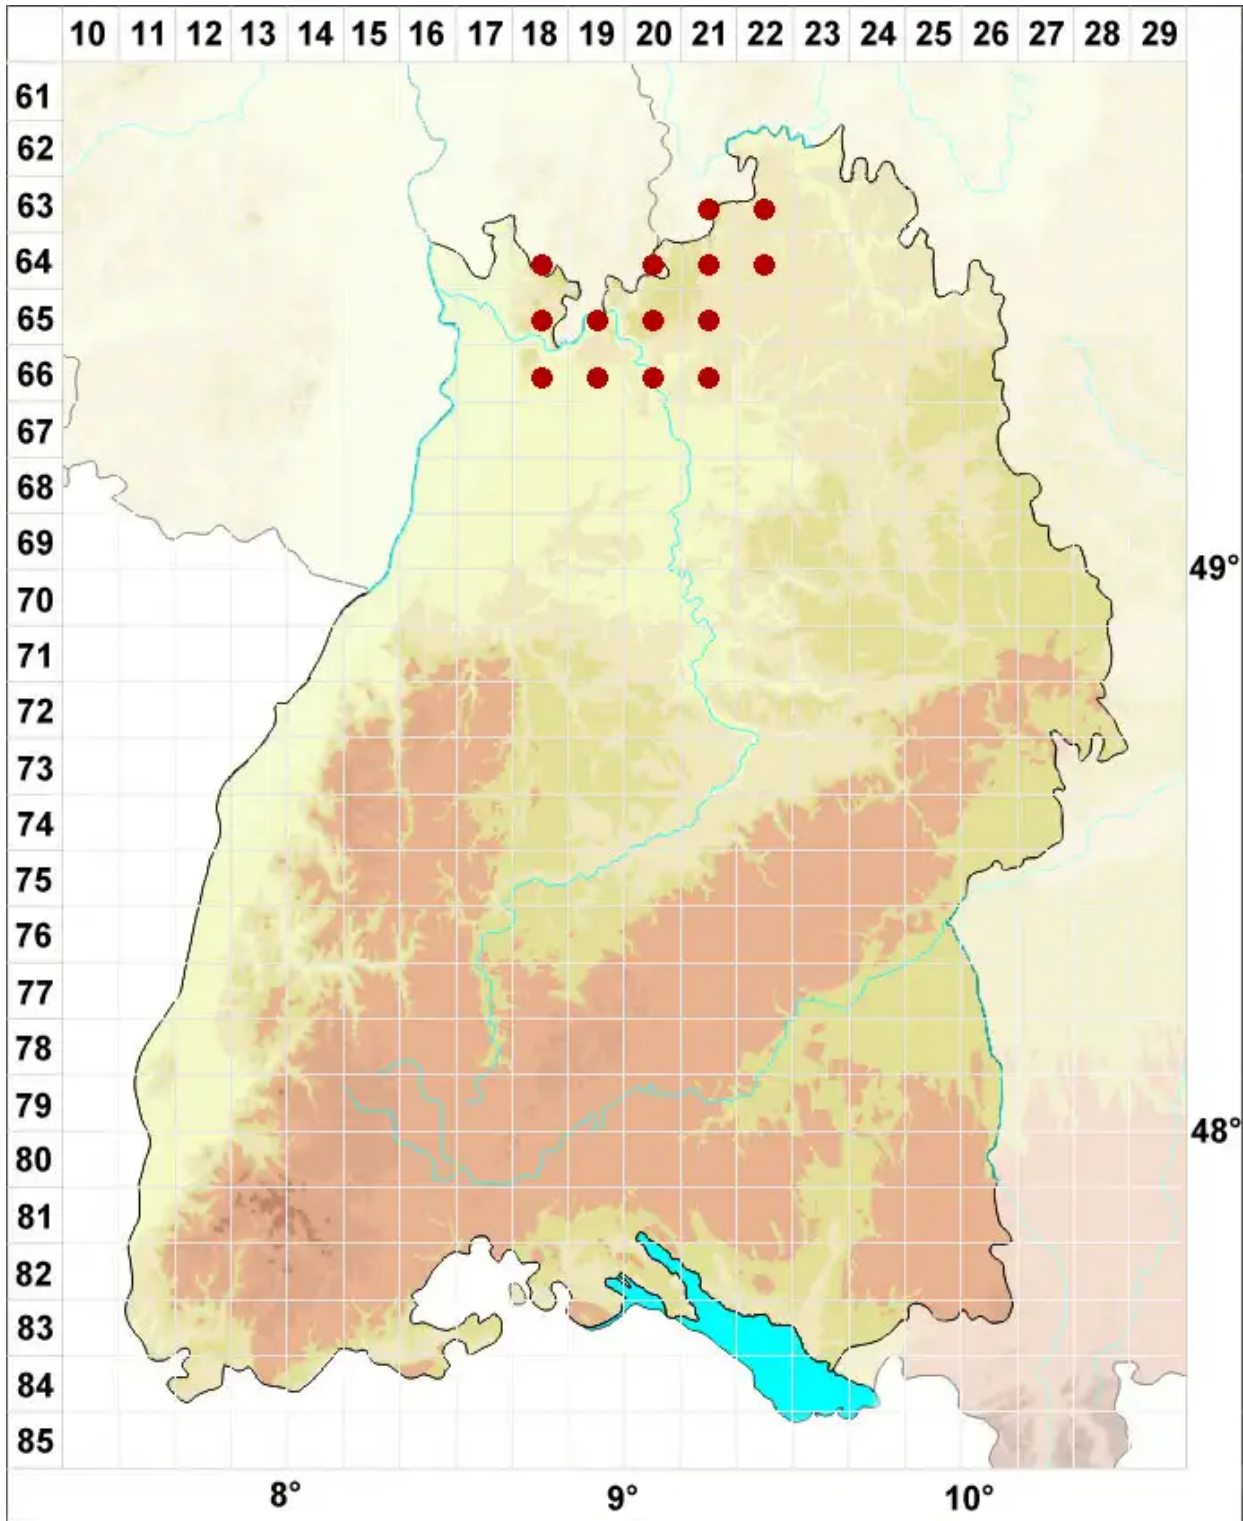

Ramalina farinacea (L.) Ach.

Mehlige Astflechte

Legende:

Symbole:
Ausgefülltes Symbol:
Zeitraum von 1980 bis heute (Aktuelle Angabe)
Leeres Symbol:
Zeitraum vor 1980 (Altangabe)
Quadrat: Herbarbeleg