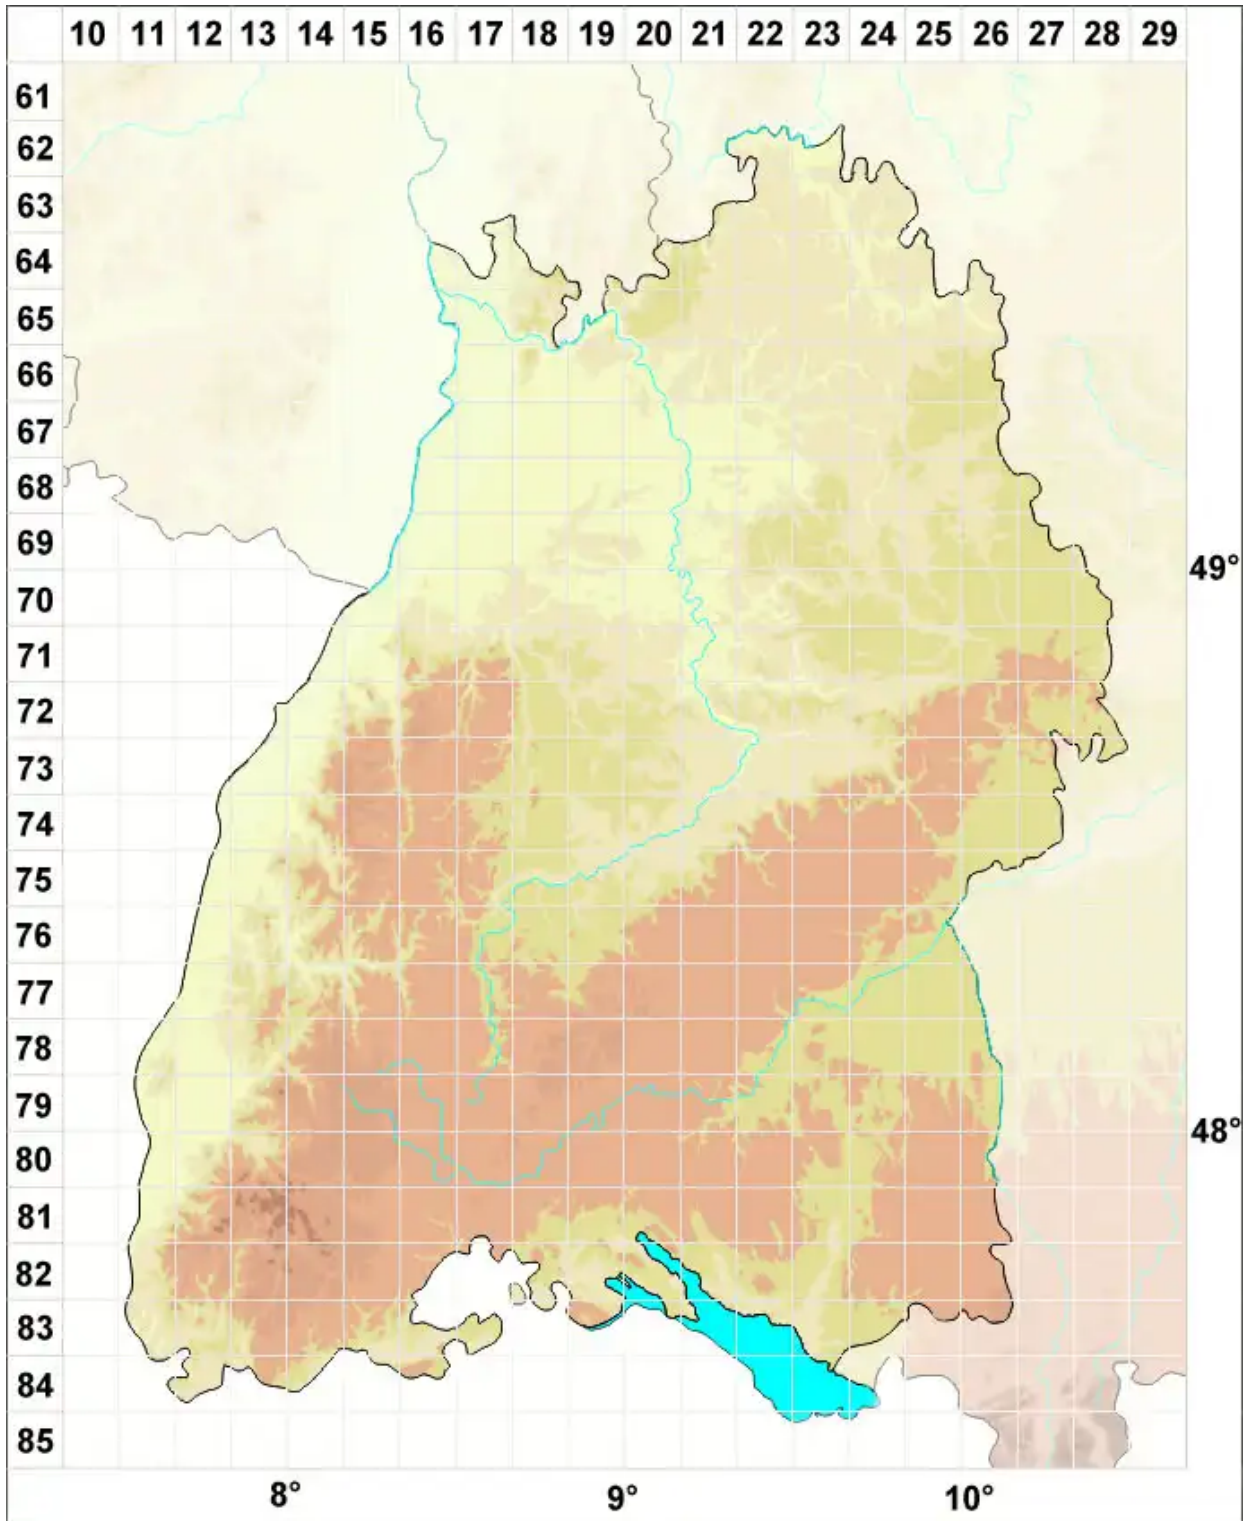

Racodium Pers.

Schwarzfilz-Flechten

Legende:

Symbole:

Ausgefülltes Symbol:
Zeitraum von 1980 bis heute (Aktuelle Angabe)

Leeres Symbol:
Zeitraum vor 1980 (Altangabe)

Quadrat: Herbarbeleg