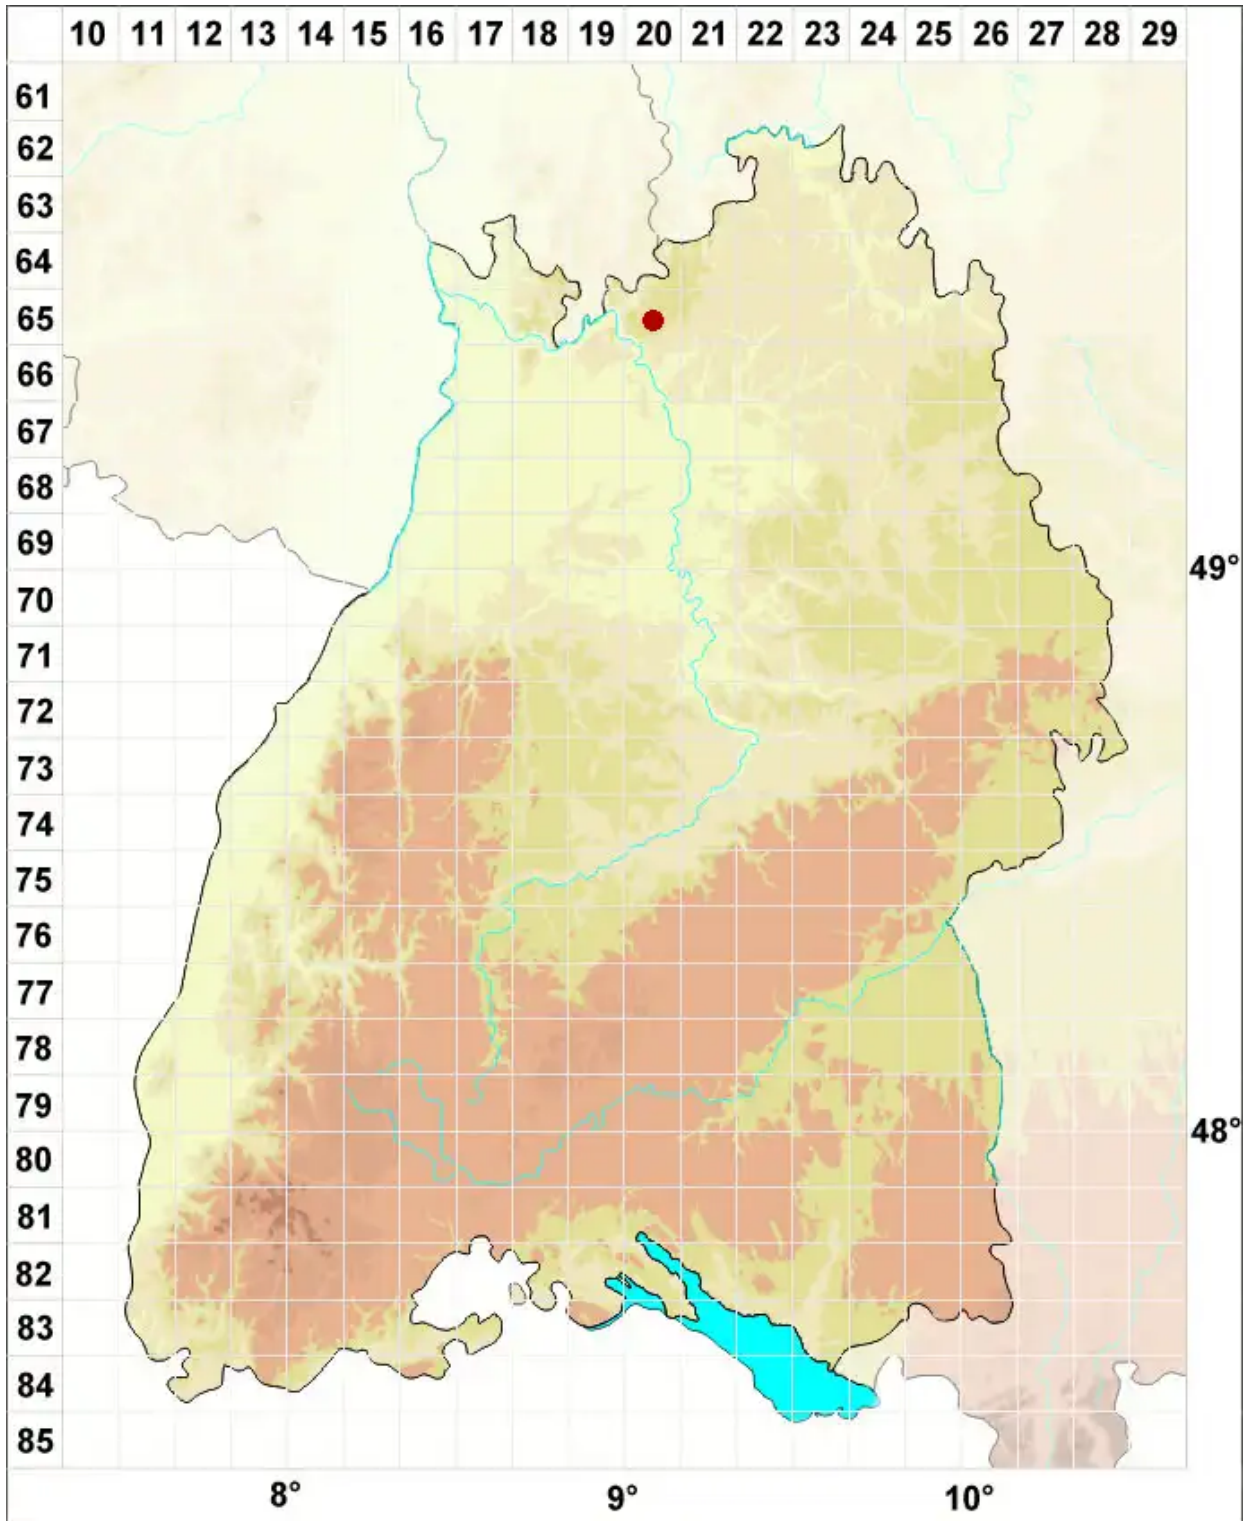

Pyrrhospora quernea (Dicks.) Körb.

Eichen-Feuerflechte

Legende:

- Symbole:**
- Ausgefülltes Symbol:
Zeitraum von 1980 bis heute (Aktuelle Angabe)
 - Leeres Symbol:
Zeitraum vor 1980 (Altangabe)
 - Quadrat: Herbarbeleg