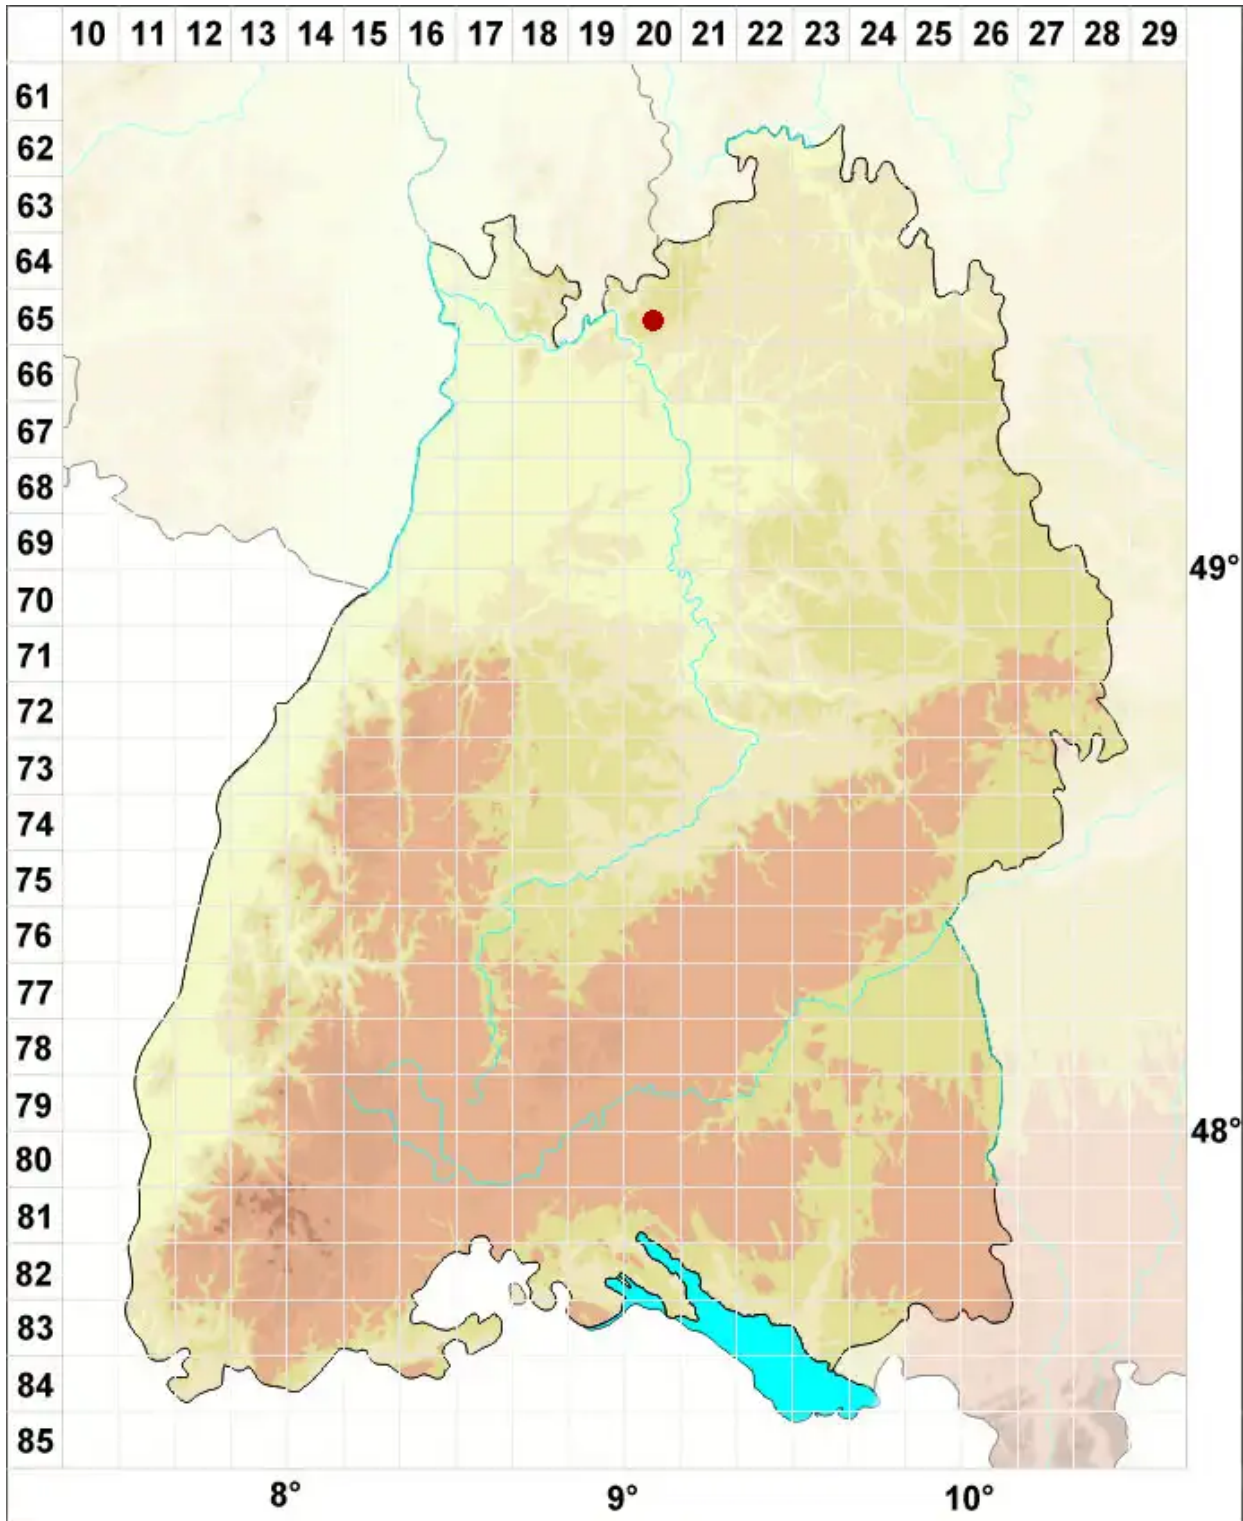

# Pyrrhospora quernea (Dicks.) Körb.

Eichen-Feuerflechte

Legende:

- Symbole:**
- Ausgefülltes Symbol:  
Zeitraum von 1980 bis heute (Aktuelle Angabe)
  - Leeres Symbol:  
Zeitraum vor 1980 (Altangabe)
  - Quadrat: Herbarbeleg