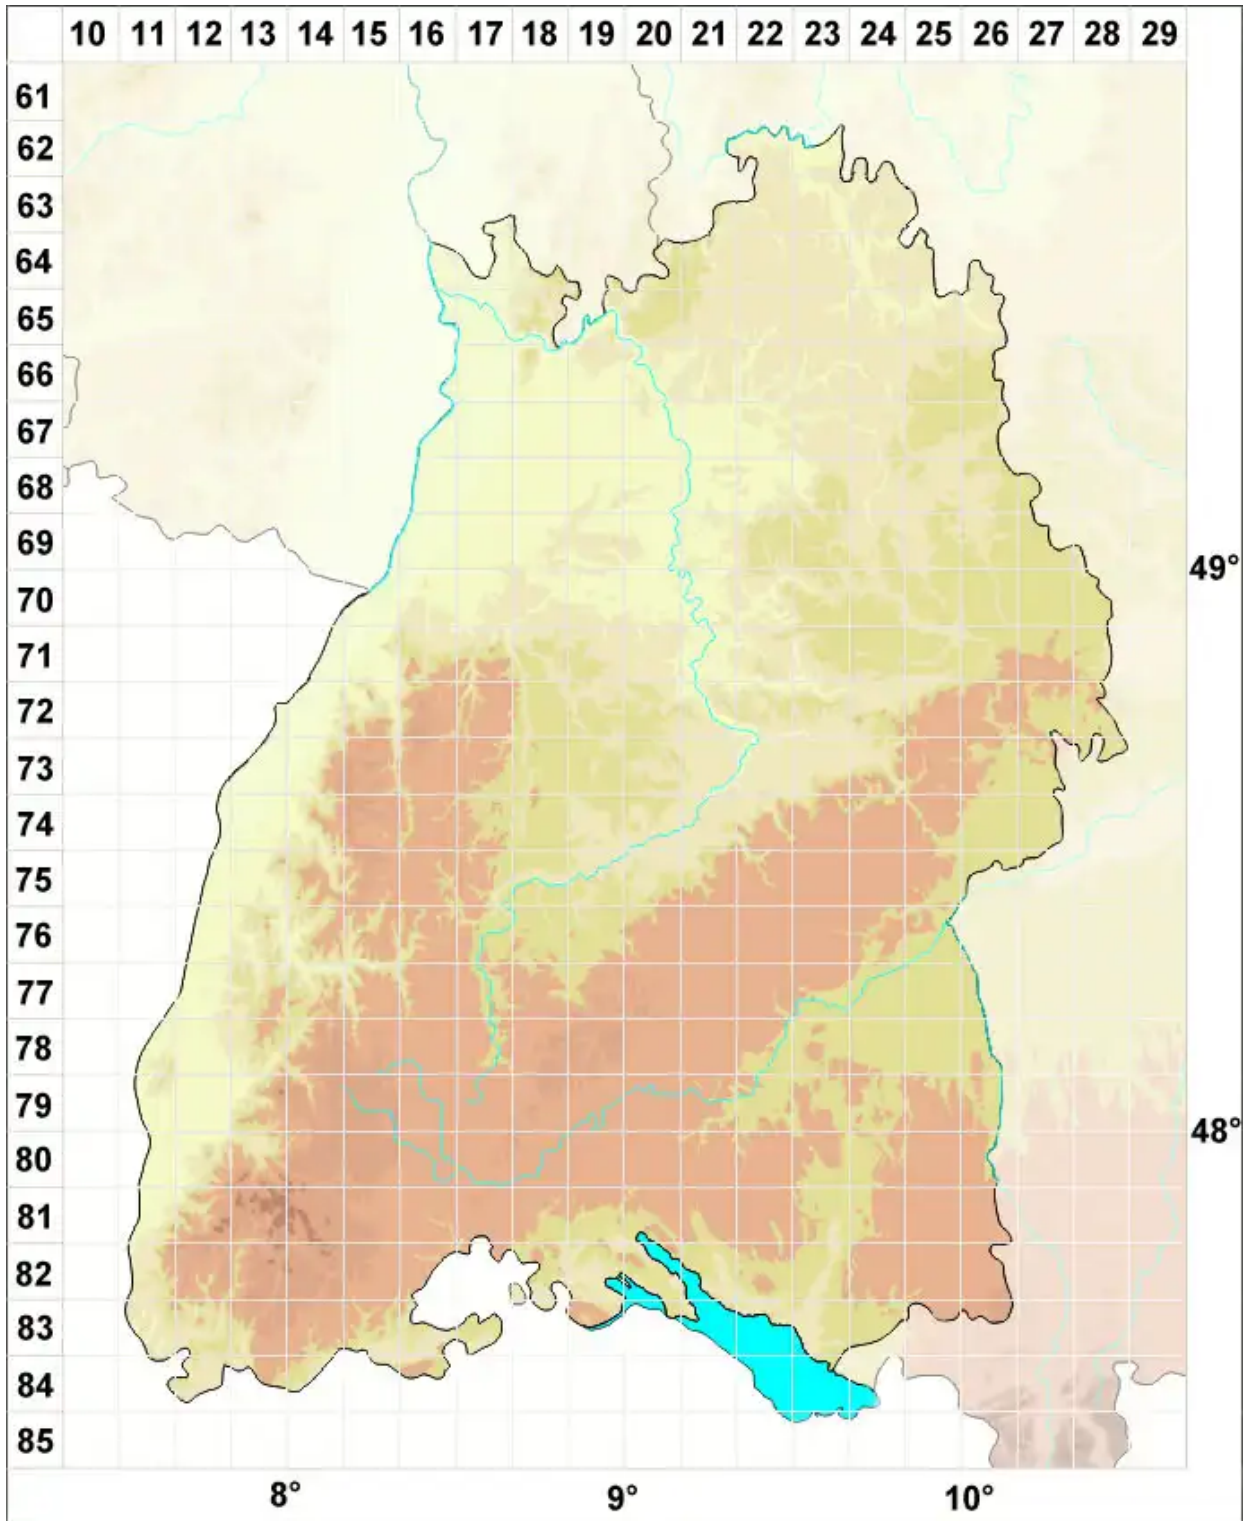

Ramboldia stuartii (Hampe) Kantvilas & Elix

Australische Arvenholzflechte

Legende:

Symbole:

Ausgefülltes Symbol:
Zeitraum von 1980 bis heute (Aktuelle Angabe)

Leeres Symbol:
Zeitraum vor 1980 (Altangabe)

Quadrat: Herbarbeleg