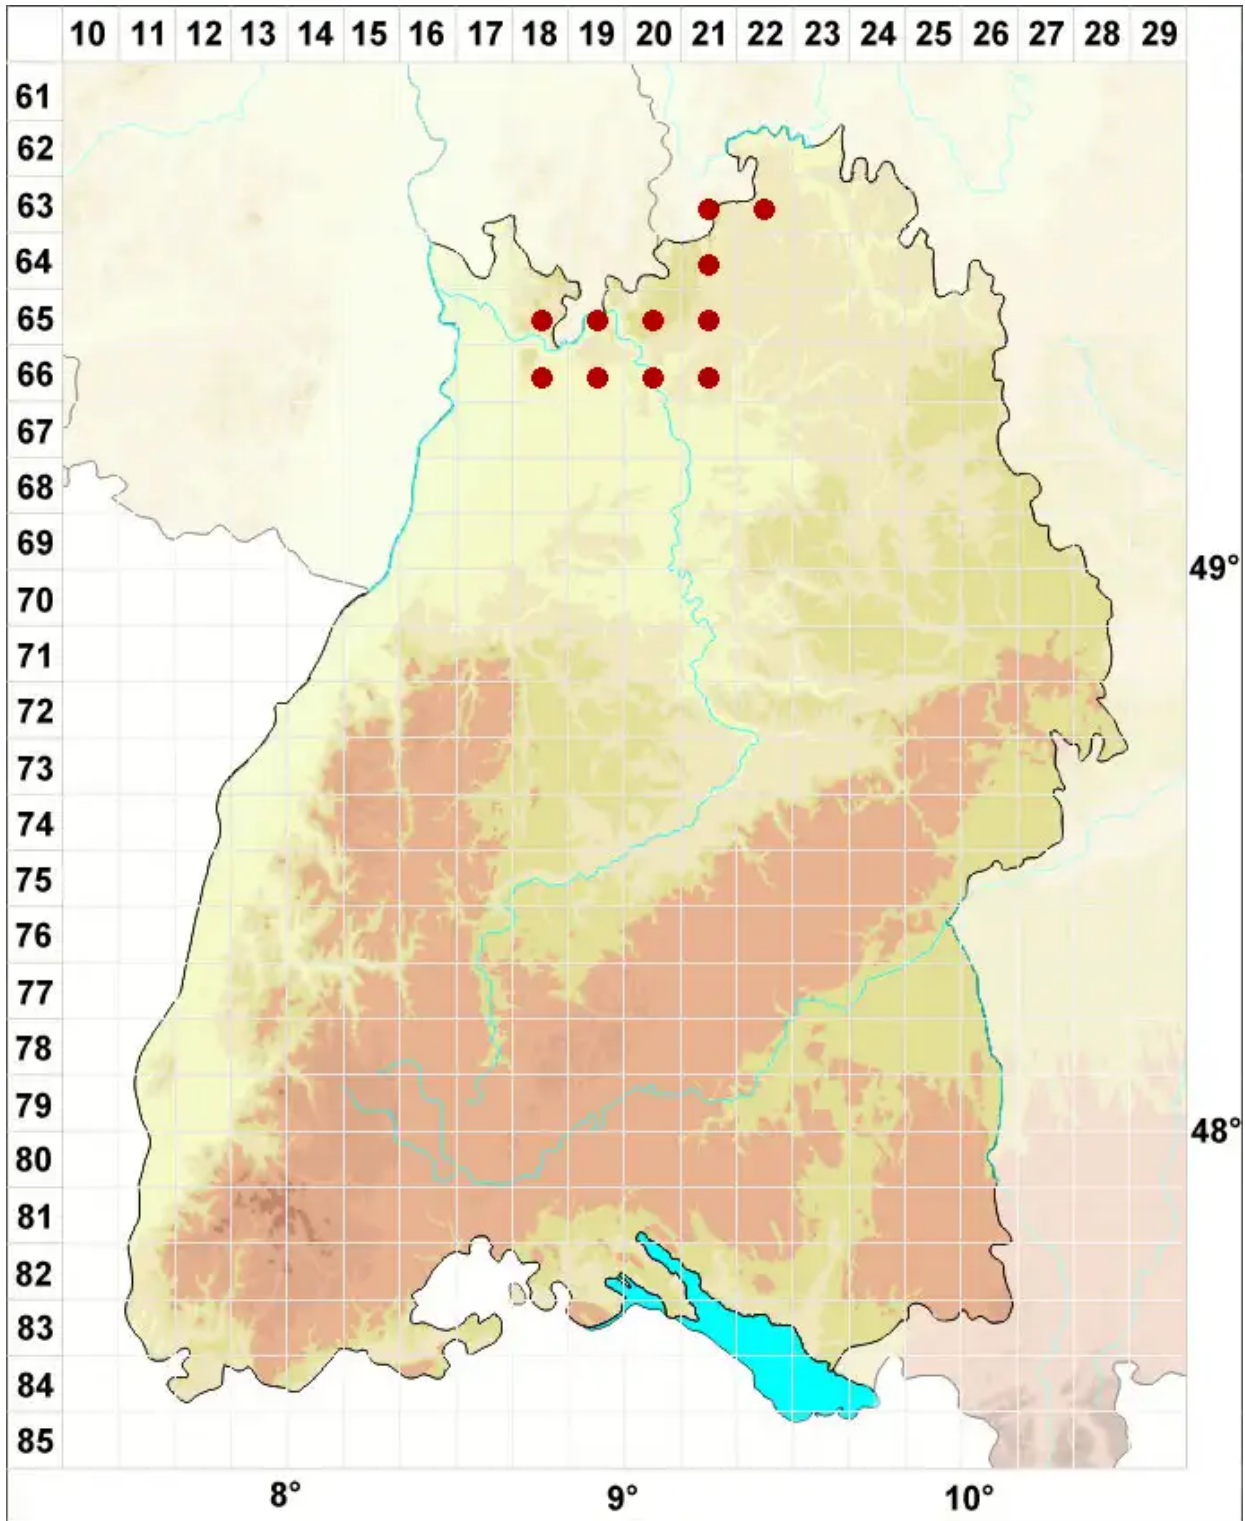

# Pyrenula nitidella (Flörke ex Schaer.) Müll. Arg.

Kleine Pickelflechte

Legende:

**Symbole:**

Ausgefülltes Symbol:  
Zeitraum von 1980 bis heute (Aktuelle Angabe)

Leeres Symbol:  
Zeitraum vor 1980 (Altangabe)

Quadrat: Herbarbeleg