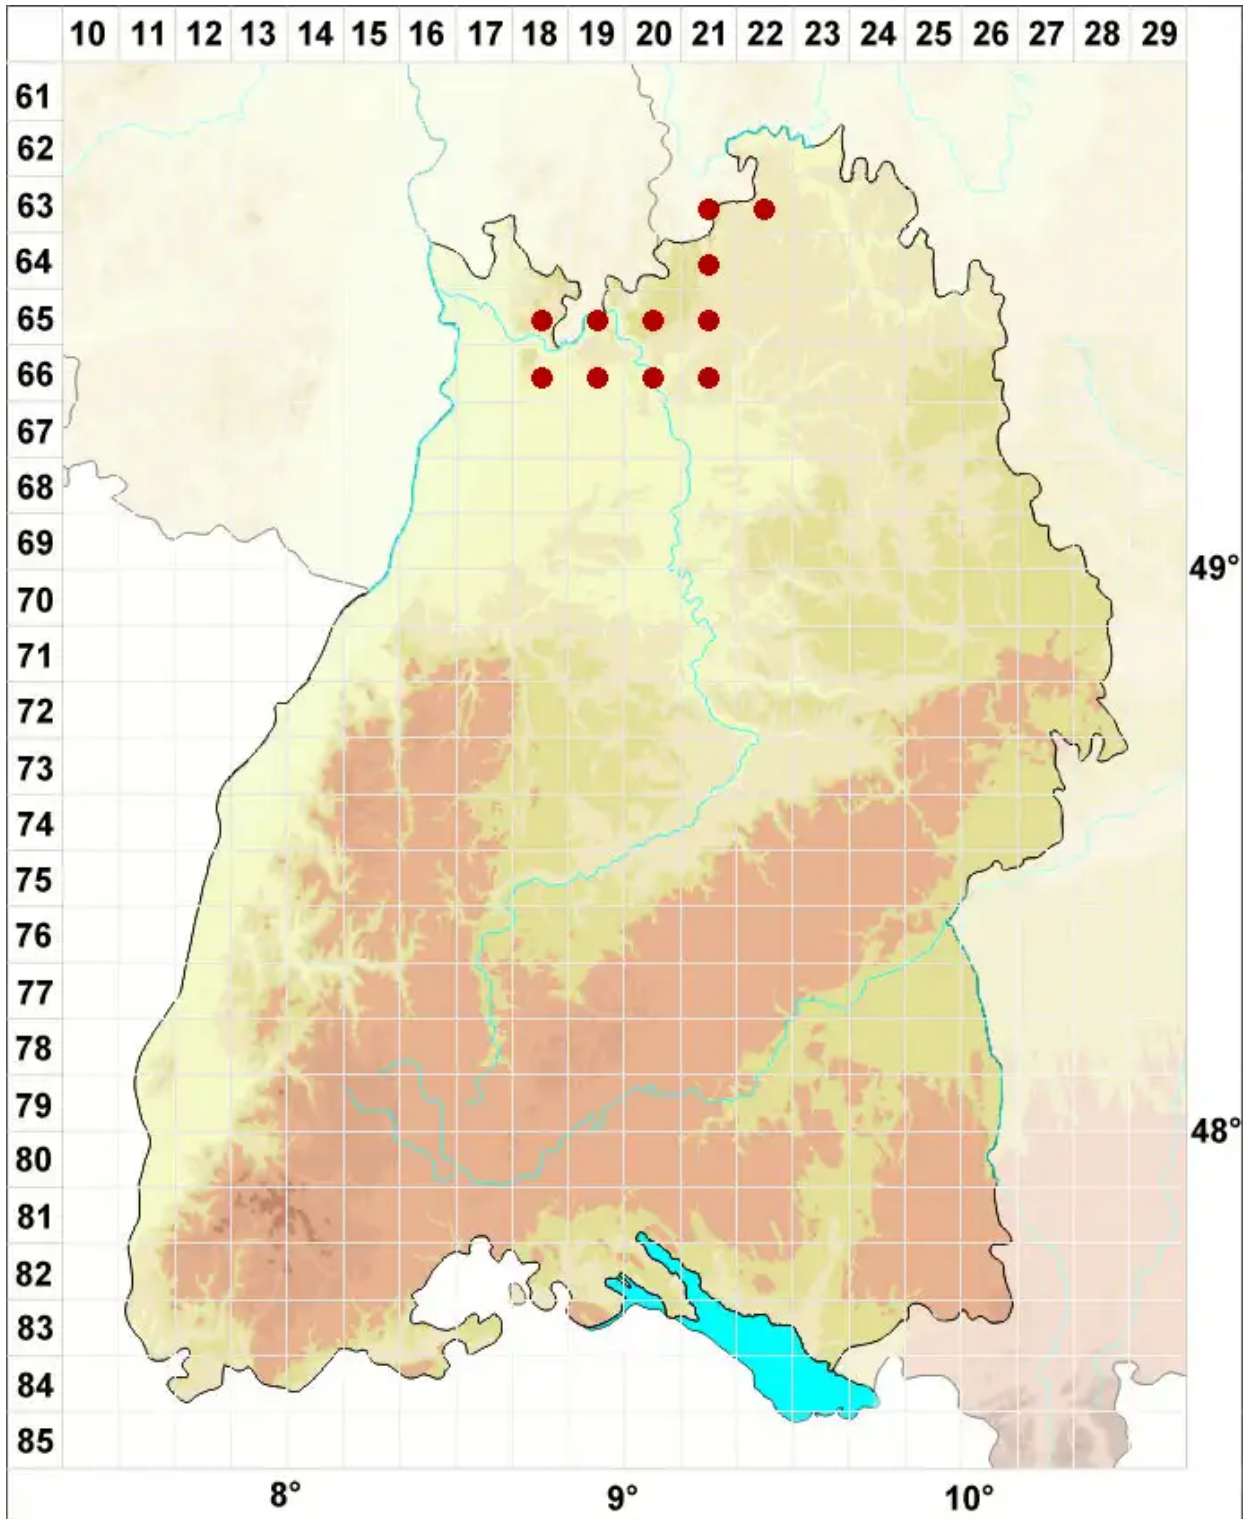

Pyrenula nitidella (Flörke ex Schaer.) Müll. Arg.

Kleine Pickelflechte

Legende:

- Symbole:**
- Ausgefülltes Symbol:
Zeitraum von 1980 bis heute (Aktuelle Angabe)
 - Leeres Symbol:
Zeitraum vor 1980 (Altangabe)
 - Quadrat: Herbarbeleg