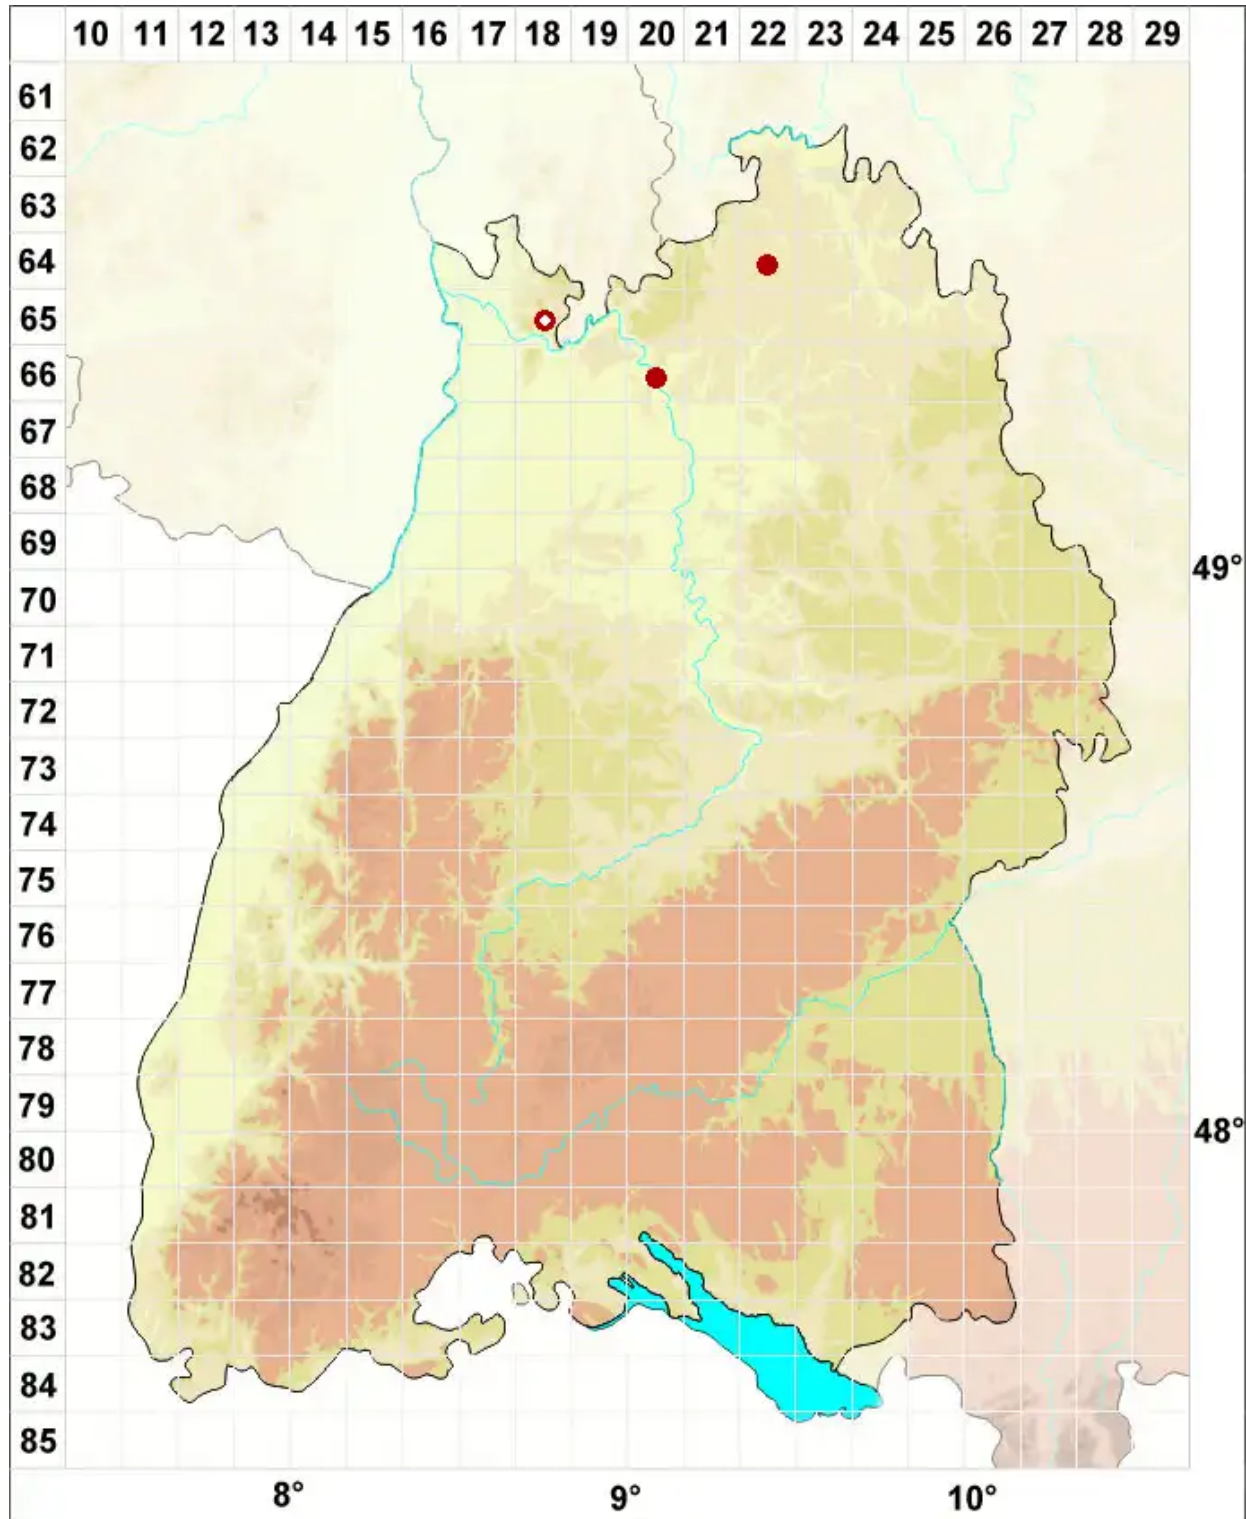

Caloplaca variabilis (Pers.) Müll. Arg.

Variabler Schönfleck

Legende:

- Symbole:**
- Ausgefülltes Symbol:
Zeitraum von 1980 bis heute (Aktuelle Angabe)
 - Leeres Symbol:
Zeitraum vor 1980 (Altangabe)
 - Quadrat: Herbarbeleg