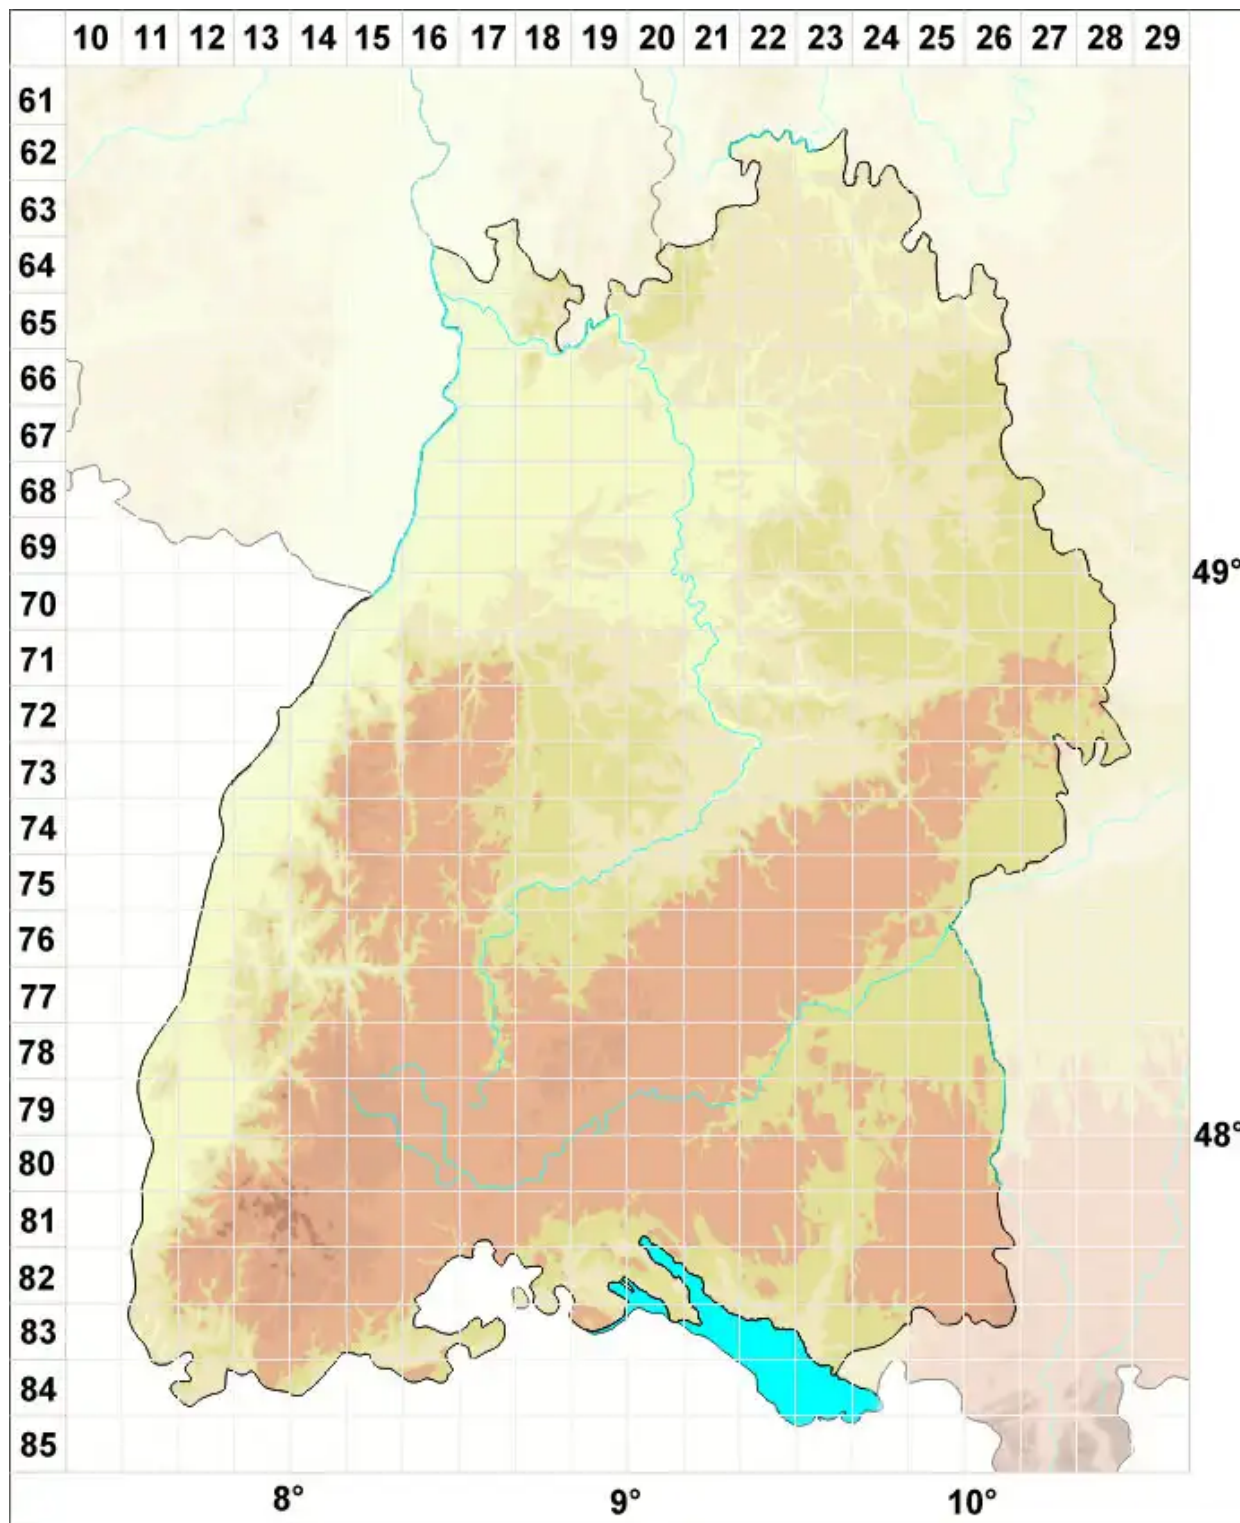

Caloplaca alociza (A. Massal.) Mig.

Weißbereifter Schönfleck

Legende:

- Symbole:**
- Ausgefülltes Symbol:
Zeitraum von 1980 bis heute (Aktuelle Angabe)
 - Leeres Symbol:
Zeitraum vor 1980 (Altangabe)
 - Quadrat: Herbarbeleg