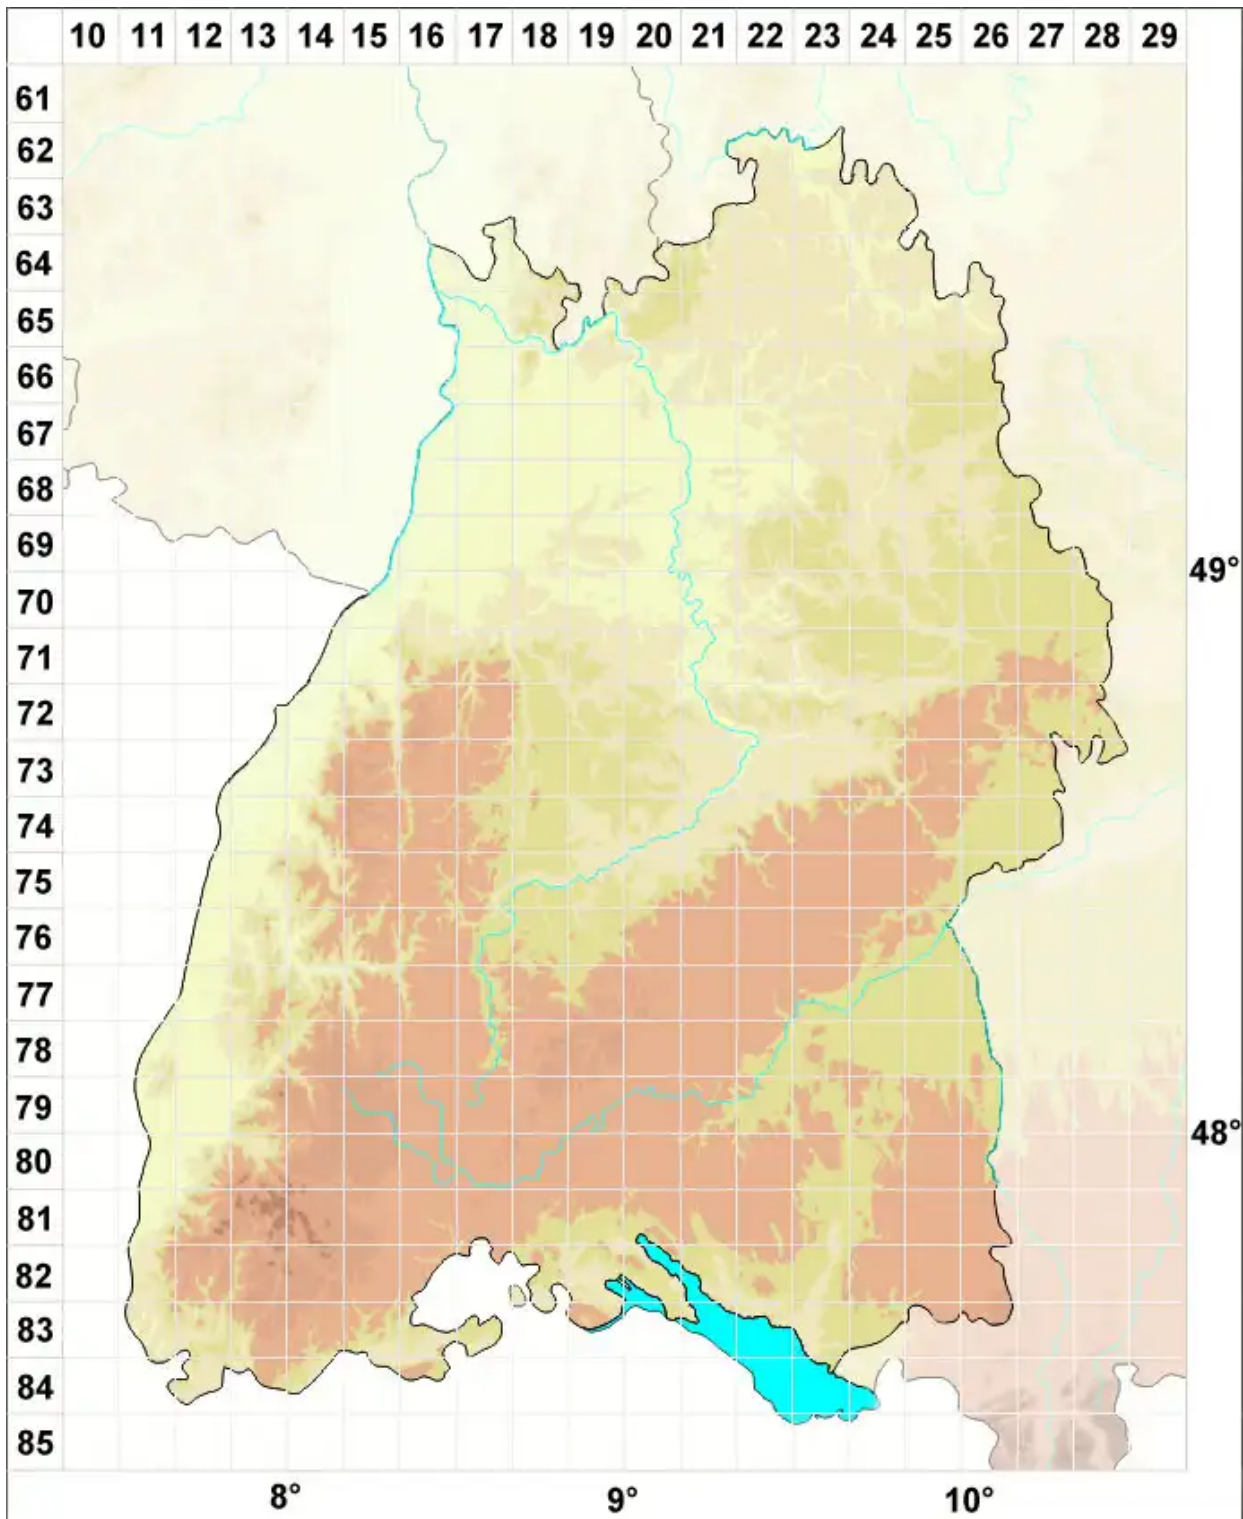

Collemopsidium halodytes (Nyl.) Grube & B. D. Ryan

Salz-Leimkernflechte

Legende:

Symbole:

Ausgefülltes Symbol:
Zeitraum von 1980 bis heute (Aktuelle Angabe)

Leeres Symbol:
Zeitraum vor 1980 (Altangabe)

Quadrat: Herbarbeleg