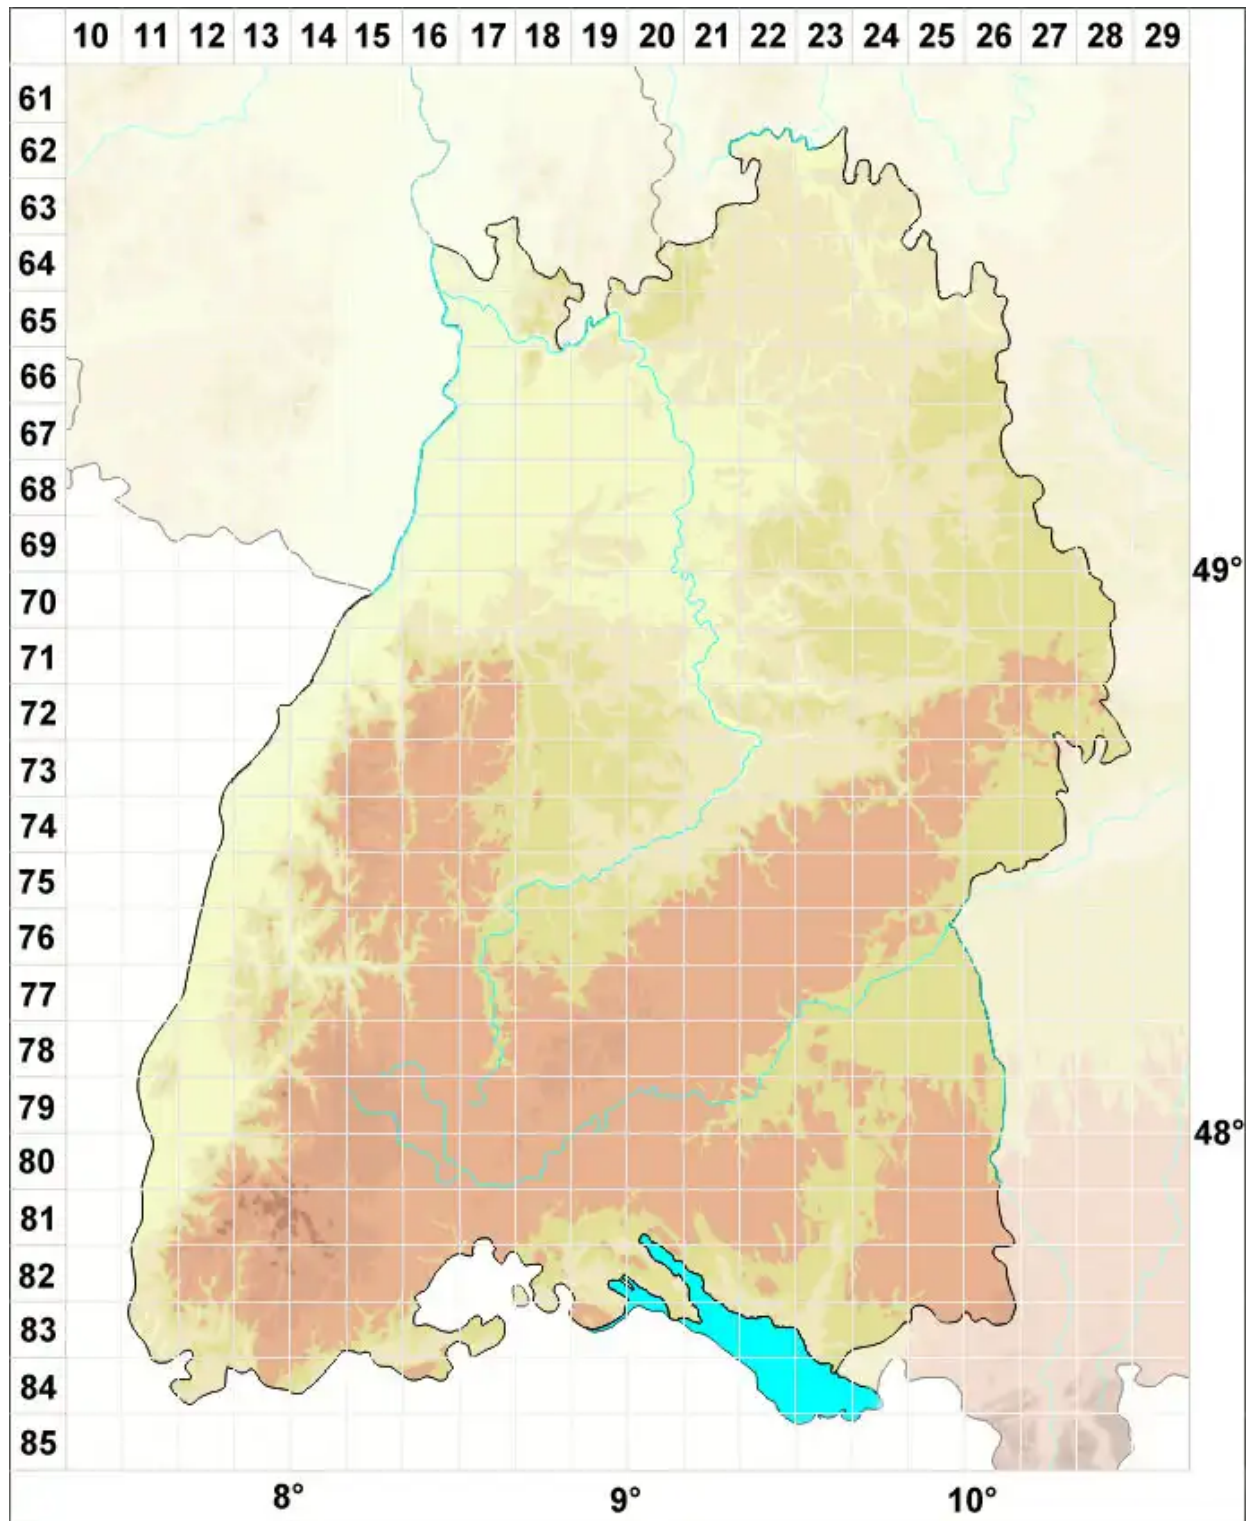

Collemopsidium halodytes (Nyl.) Grube & B. D. Ryan

Salz-Leimkernflechte

Legende:

- Symbole:**
- Ausgefülltes Symbol:
Zeitraum von 1980 bis heute (Aktuelle Angabe)
 - Leeres Symbol:
Zeitraum vor 1980 (Altangabe)
 - Quadrat: Herbarbeleg