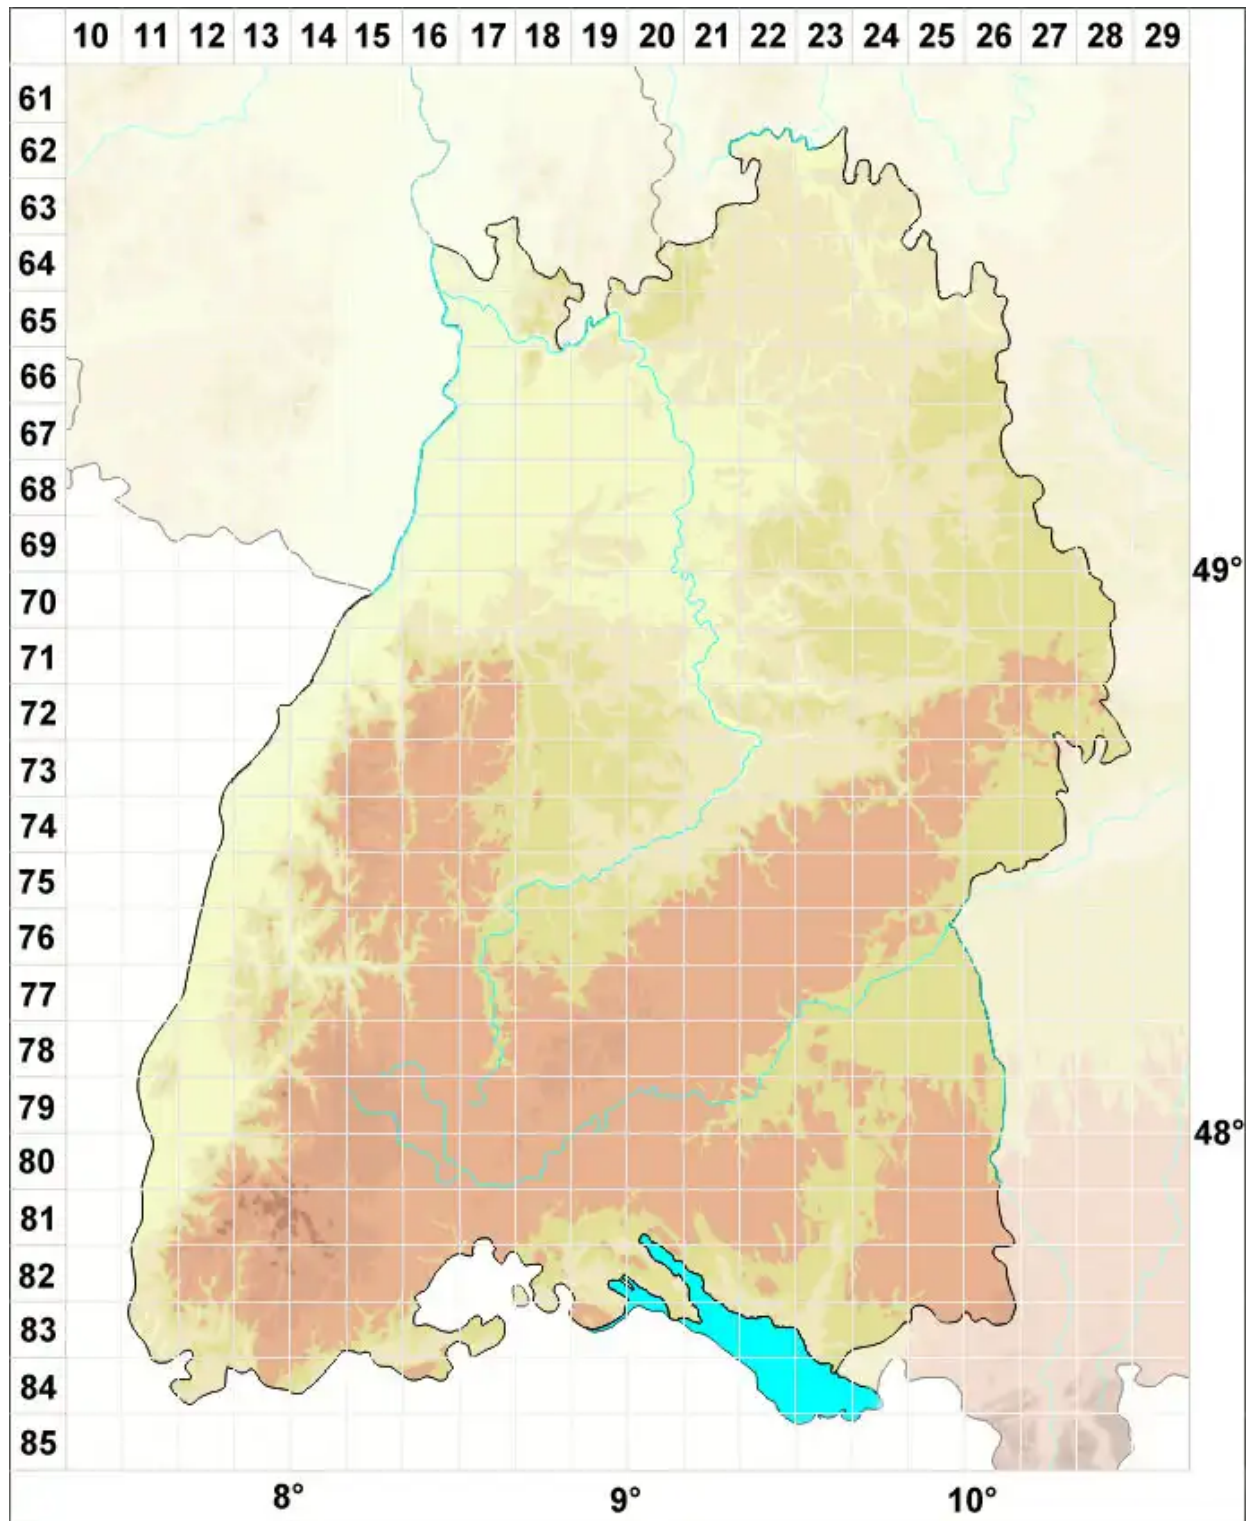

# Collemopsidium argilospilum (Nyl.) Coppins & Aptroot

Vergängliche Leimkernflechte

Legende:

- Symbole:**
- Ausgefülltes Symbol:  
Zeitraum von 1980 bis heute (Aktuelle Angabe)
  - Leeres Symbol:  
Zeitraum vor 1980 (Altangabe)
  - Quadrat: Herbarbeleg