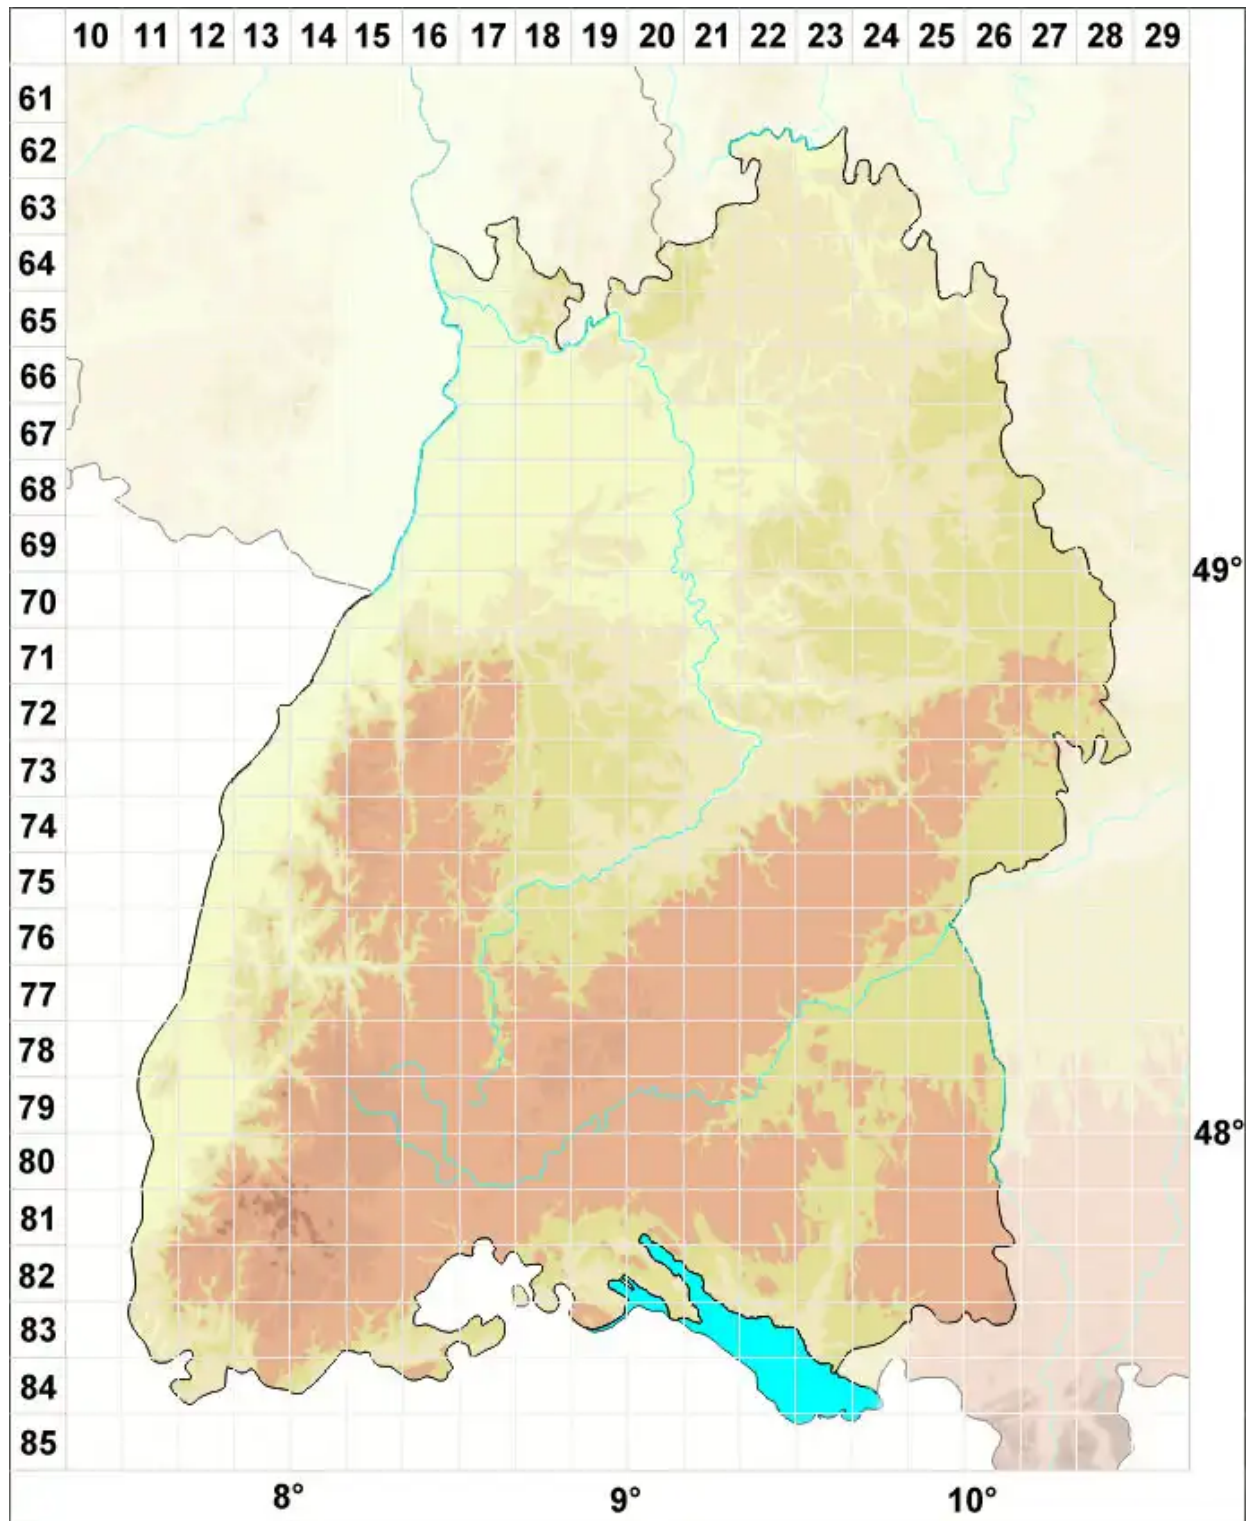

Collemopsidium arenisedum (A. L. Sm.) Coppins & Aptroot

Sand-Leimkernflechte

Legende:

Symbole:

Ausgefülltes Symbol:
Zeitraum von 1980 bis heute (Aktuelle Angabe)

Leeres Symbol:
Zeitraum vor 1980 (Altangabe)

Quadrat: Herbarbeleg