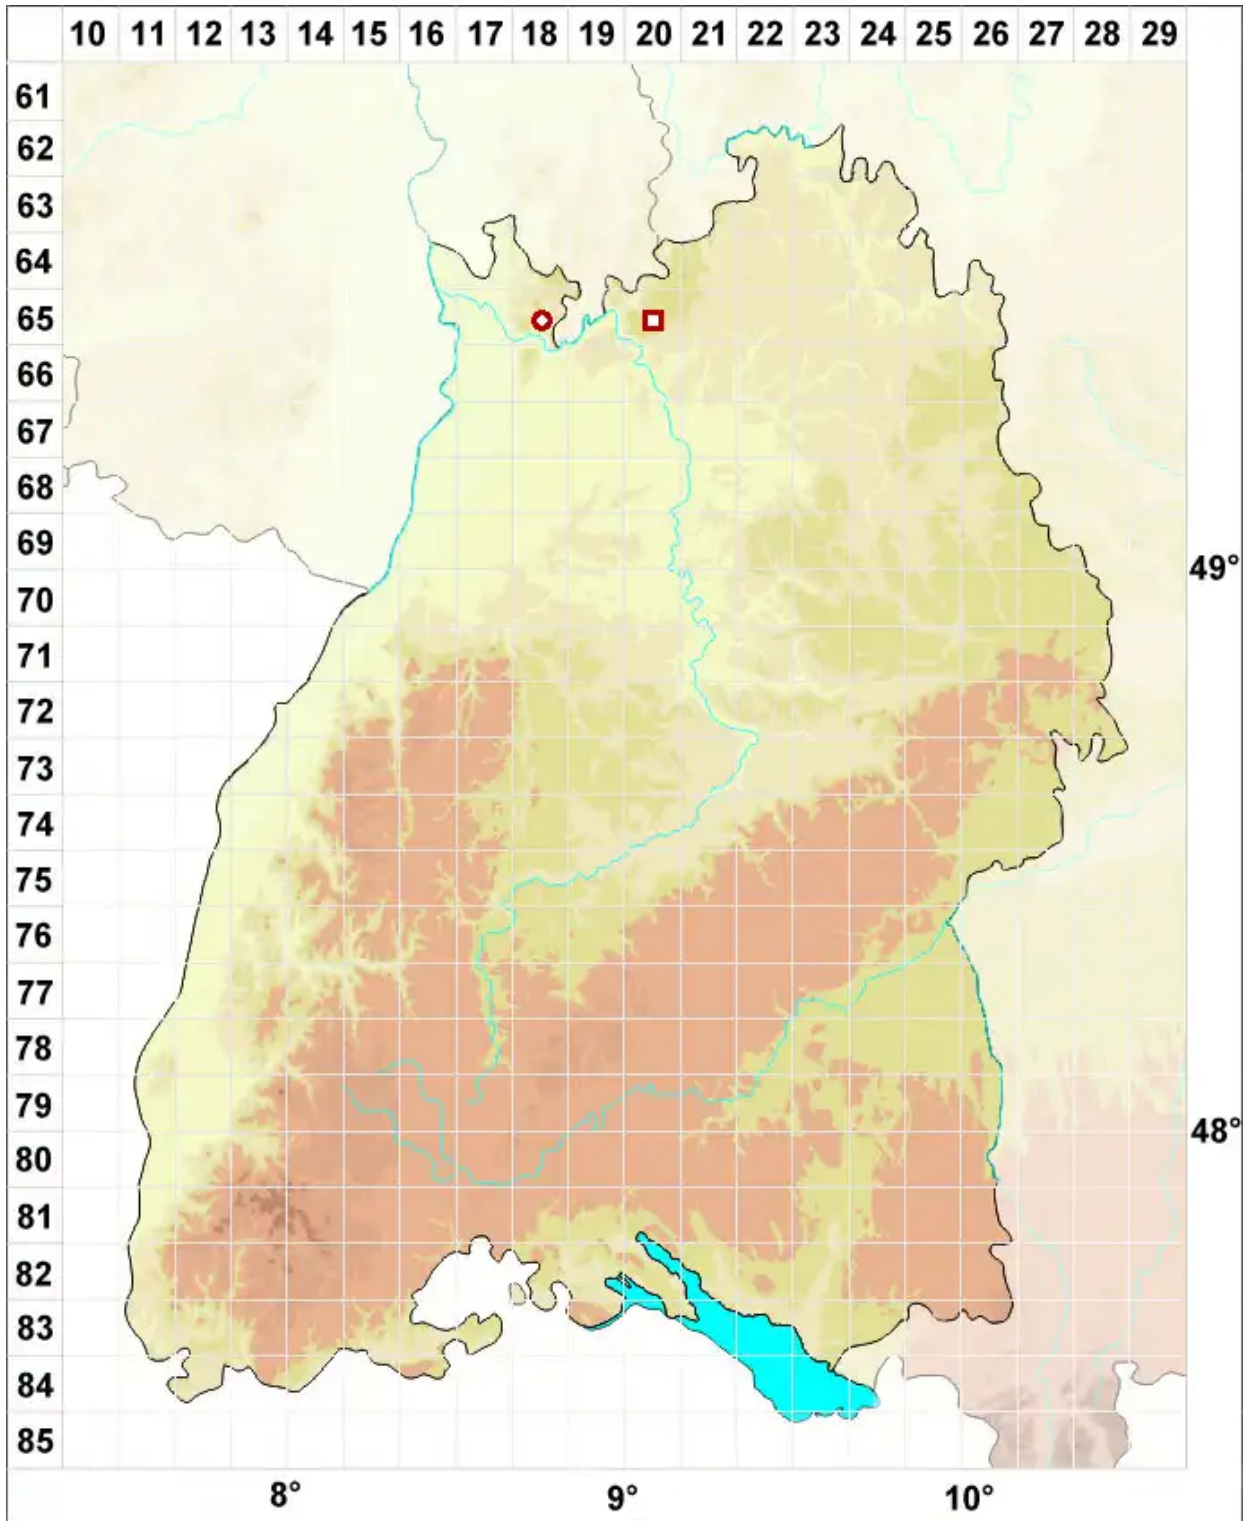

Pycnothelia papillaria (Ehrh.) L. M. Dufour

Papillenflechte

Legende:

Symbole:
Ausgefülltes Symbol:
Zeitraum von 1980 bis heute (Aktuelle Angabe)
Leeres Symbol:
Zeitraum vor 1980 (Altangabe)
Quadrat: Herbarbeleg