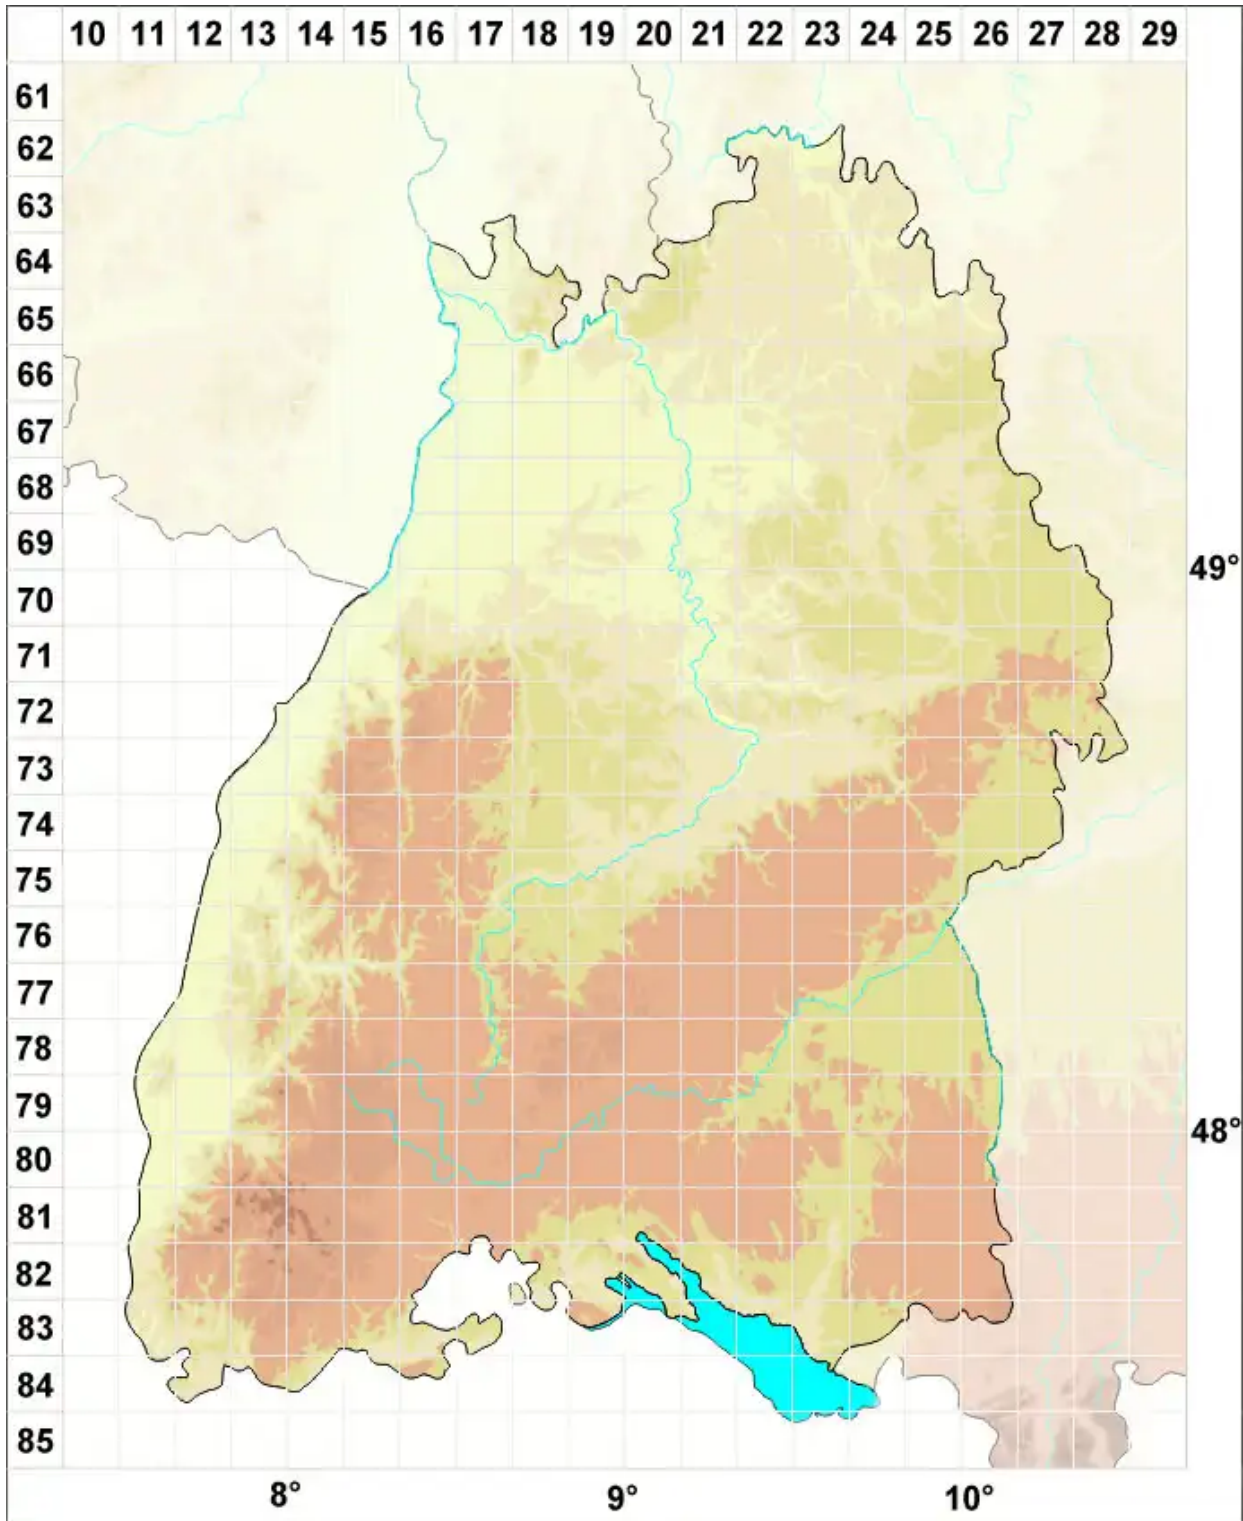

Pycnora xanthococca (Sommerf.) Hafellner

Gelbwarzige Holzkruste

Legende:

Symbole:

Ausgefülltes Symbol:
Zeitraum von 1980 bis heute (Aktuelle Angabe)

Leeres Symbol:
Zeitraum vor 1980 (Altangabe)

Quadrat: Herbarbeleg