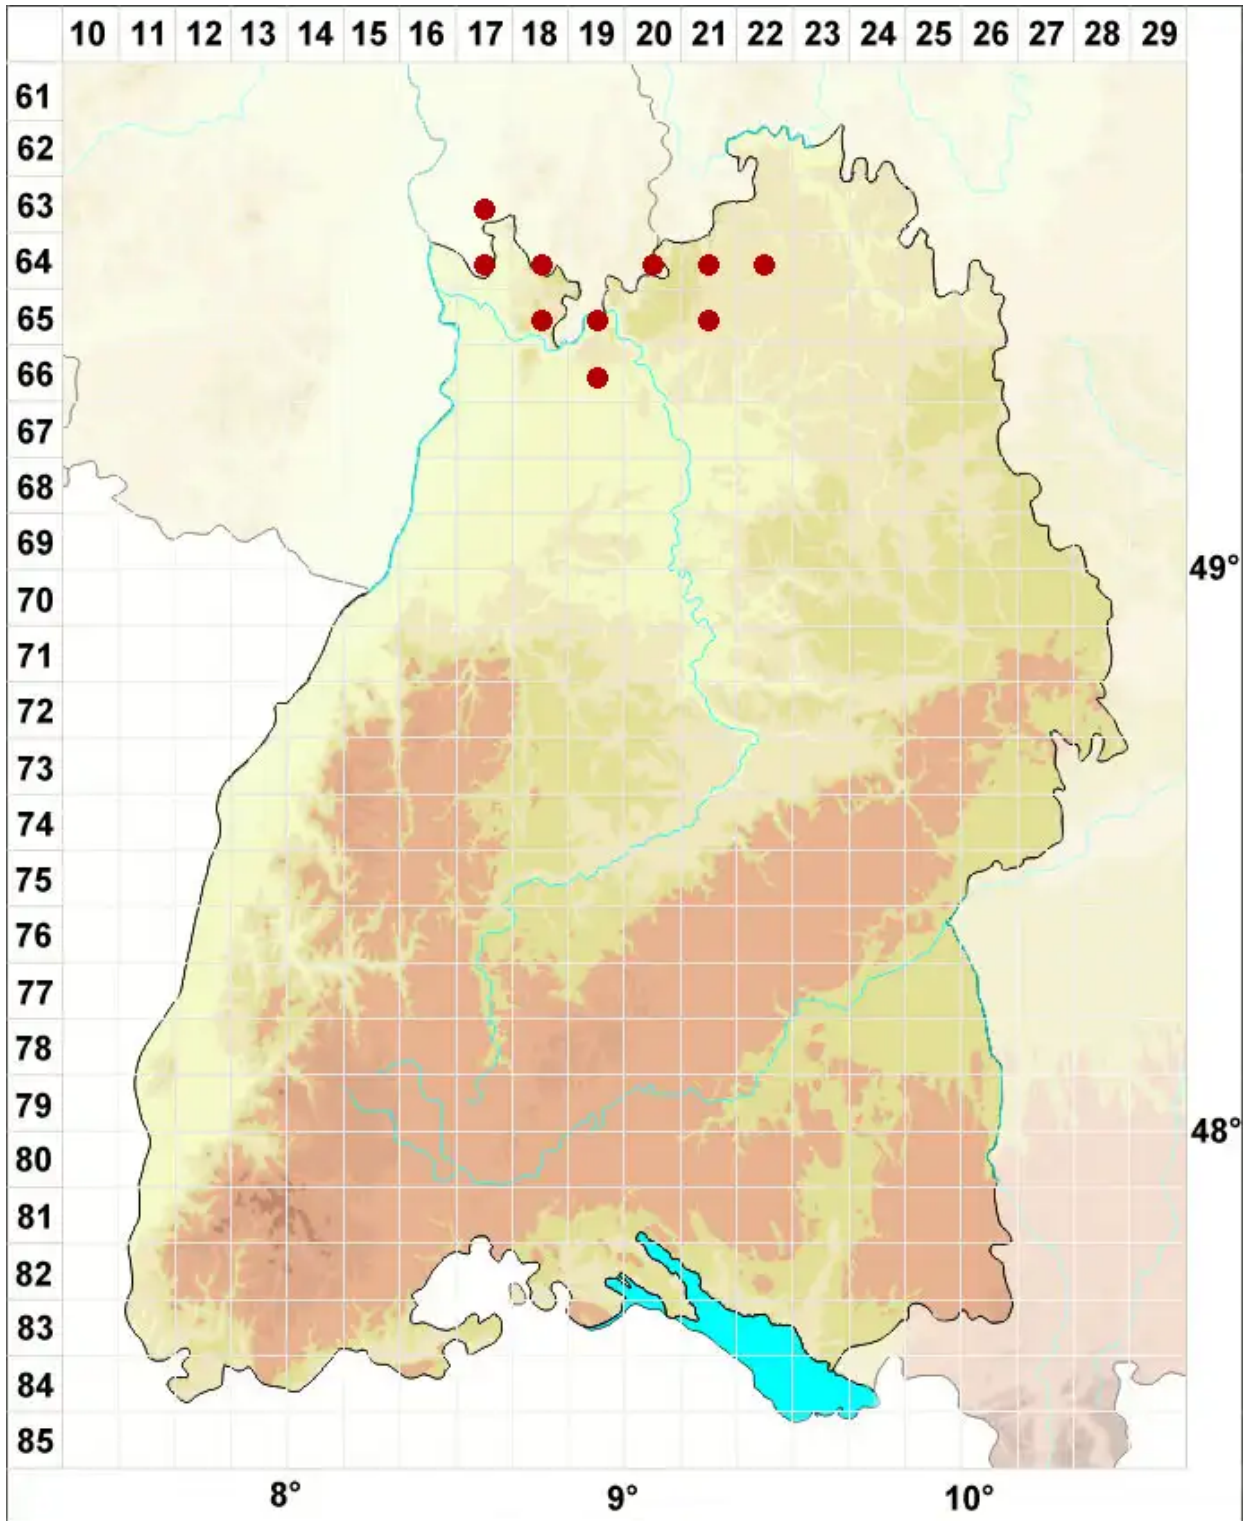

Punctelia jeckeri (Roum.) Kalb

Krause Punktschüsselflechte

Legende:

- Symbole:**
- Ausgefülltes Symbol:
Zeitraum von 1980 bis heute (Aktuelle Angabe)
 - Leeres Symbol:
Zeitraum vor 1980 (Altangabe)
 - Quadrat: Herbarbeleg