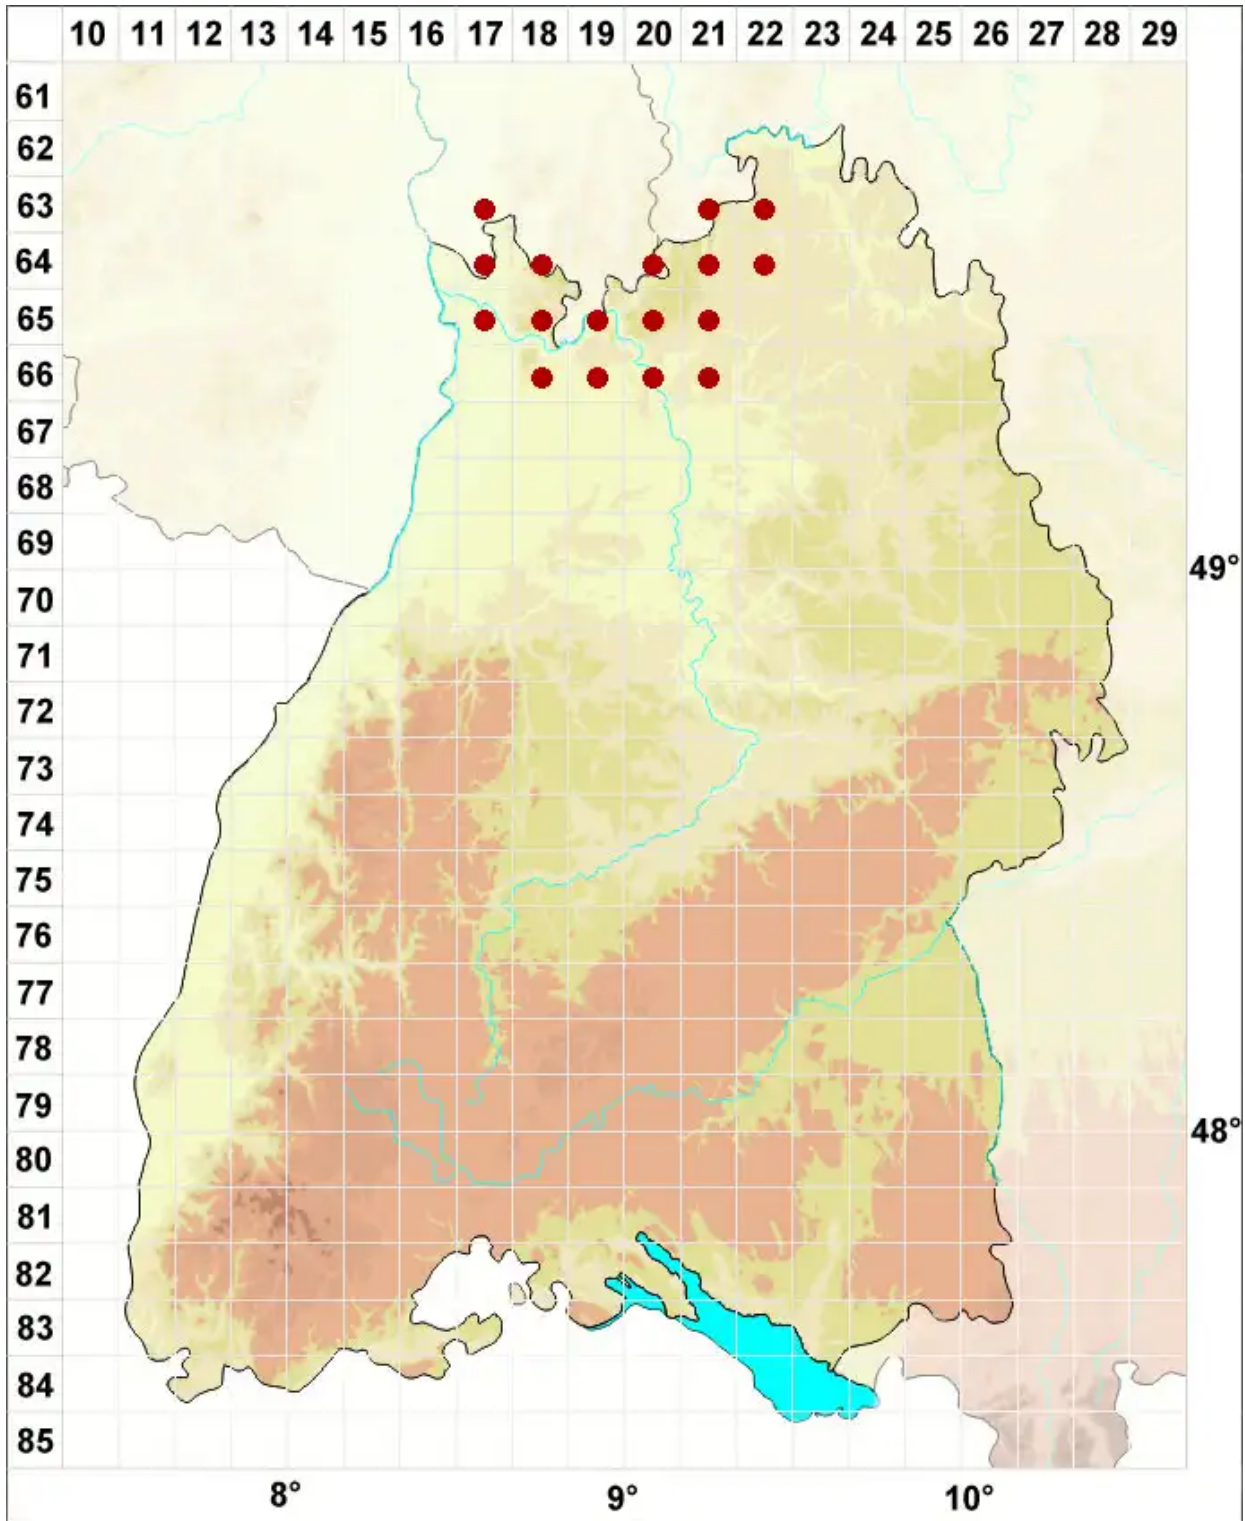

Punctelia subrudecta (Nyl.) Krog

Gefleckte Punktschüsselflechte

Legende:

- Symbole:**
- Ausgefülltes Symbol:
Zeitraum von 1980 bis heute (Aktuelle Angabe)
 - Leeres Symbol:
Zeitraum vor 1980 (Altangabe)
 - Quadrat: Herbarbeleg