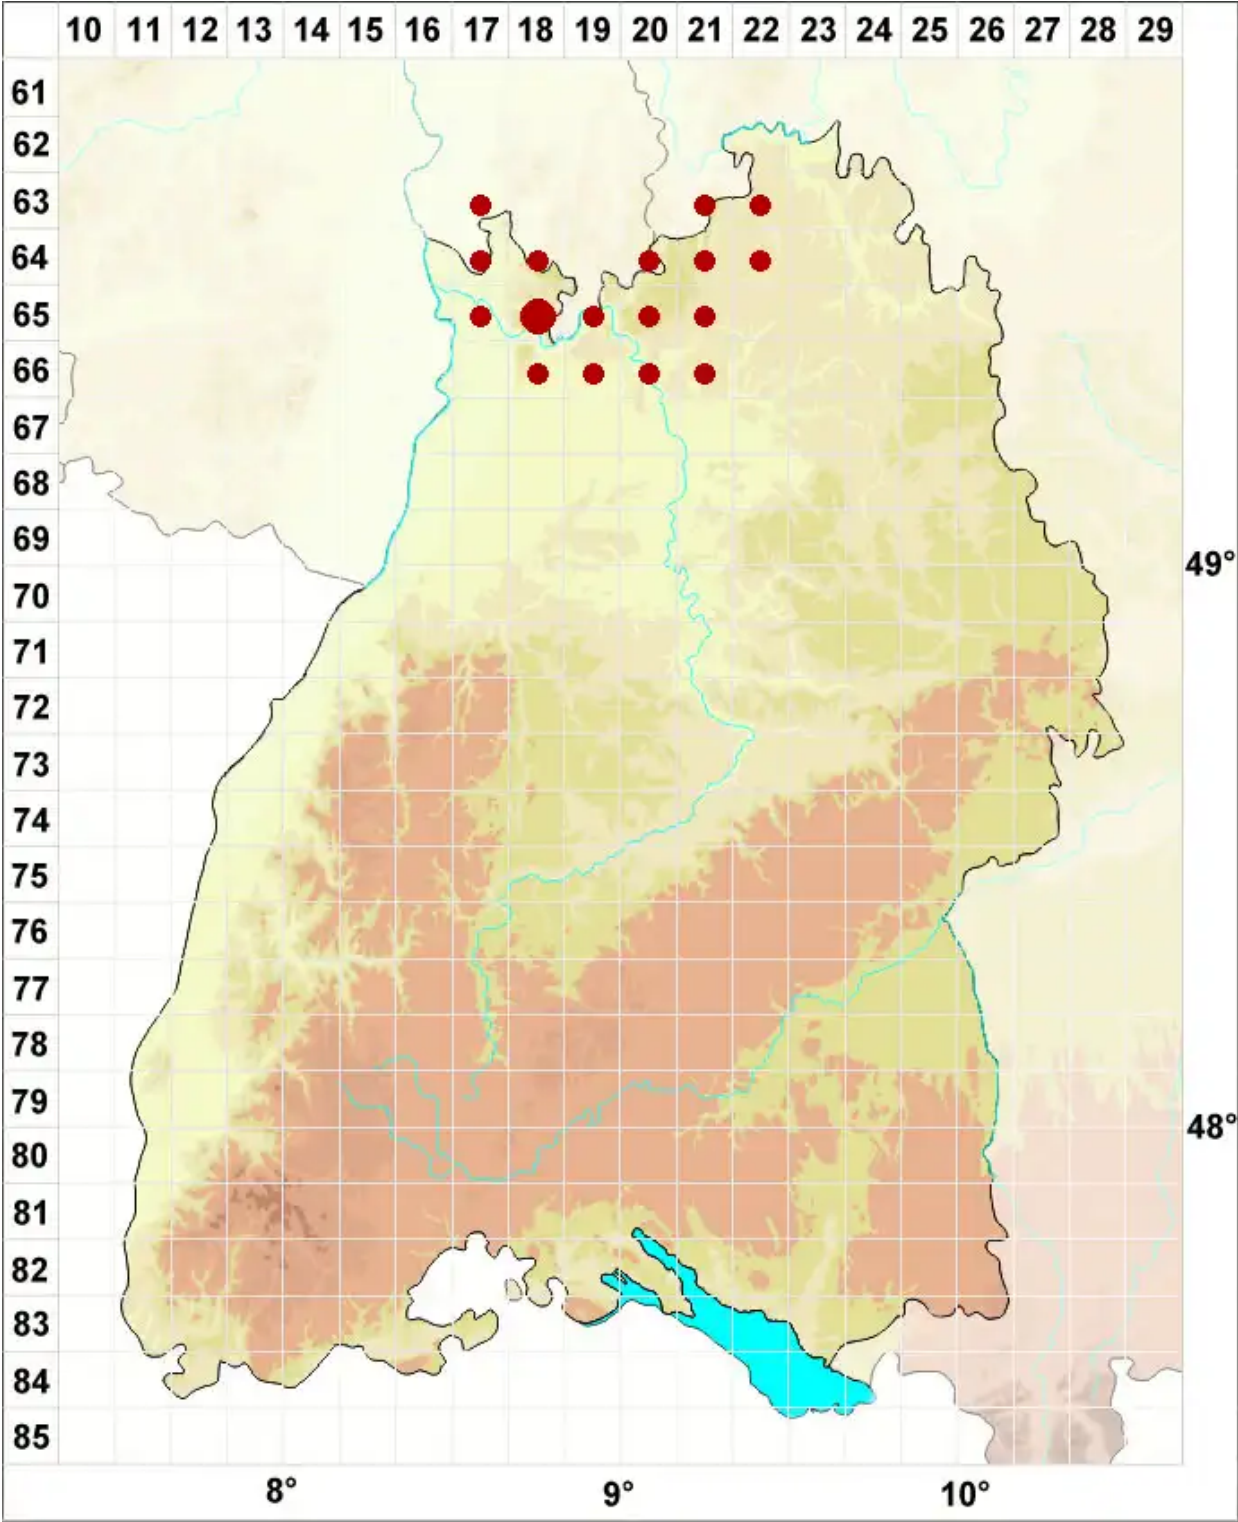

Punctelia subrudecta agg.

Legende:

- Symbole:**
- Ausgefülltes Symbol:
Zeitraum von 1980 bis heute (Aktuelle Angabe)
 - Leeres Symbol:
Zeitraum vor 1980 (Altangabe)
 - Quadrat: Herbarbeleg