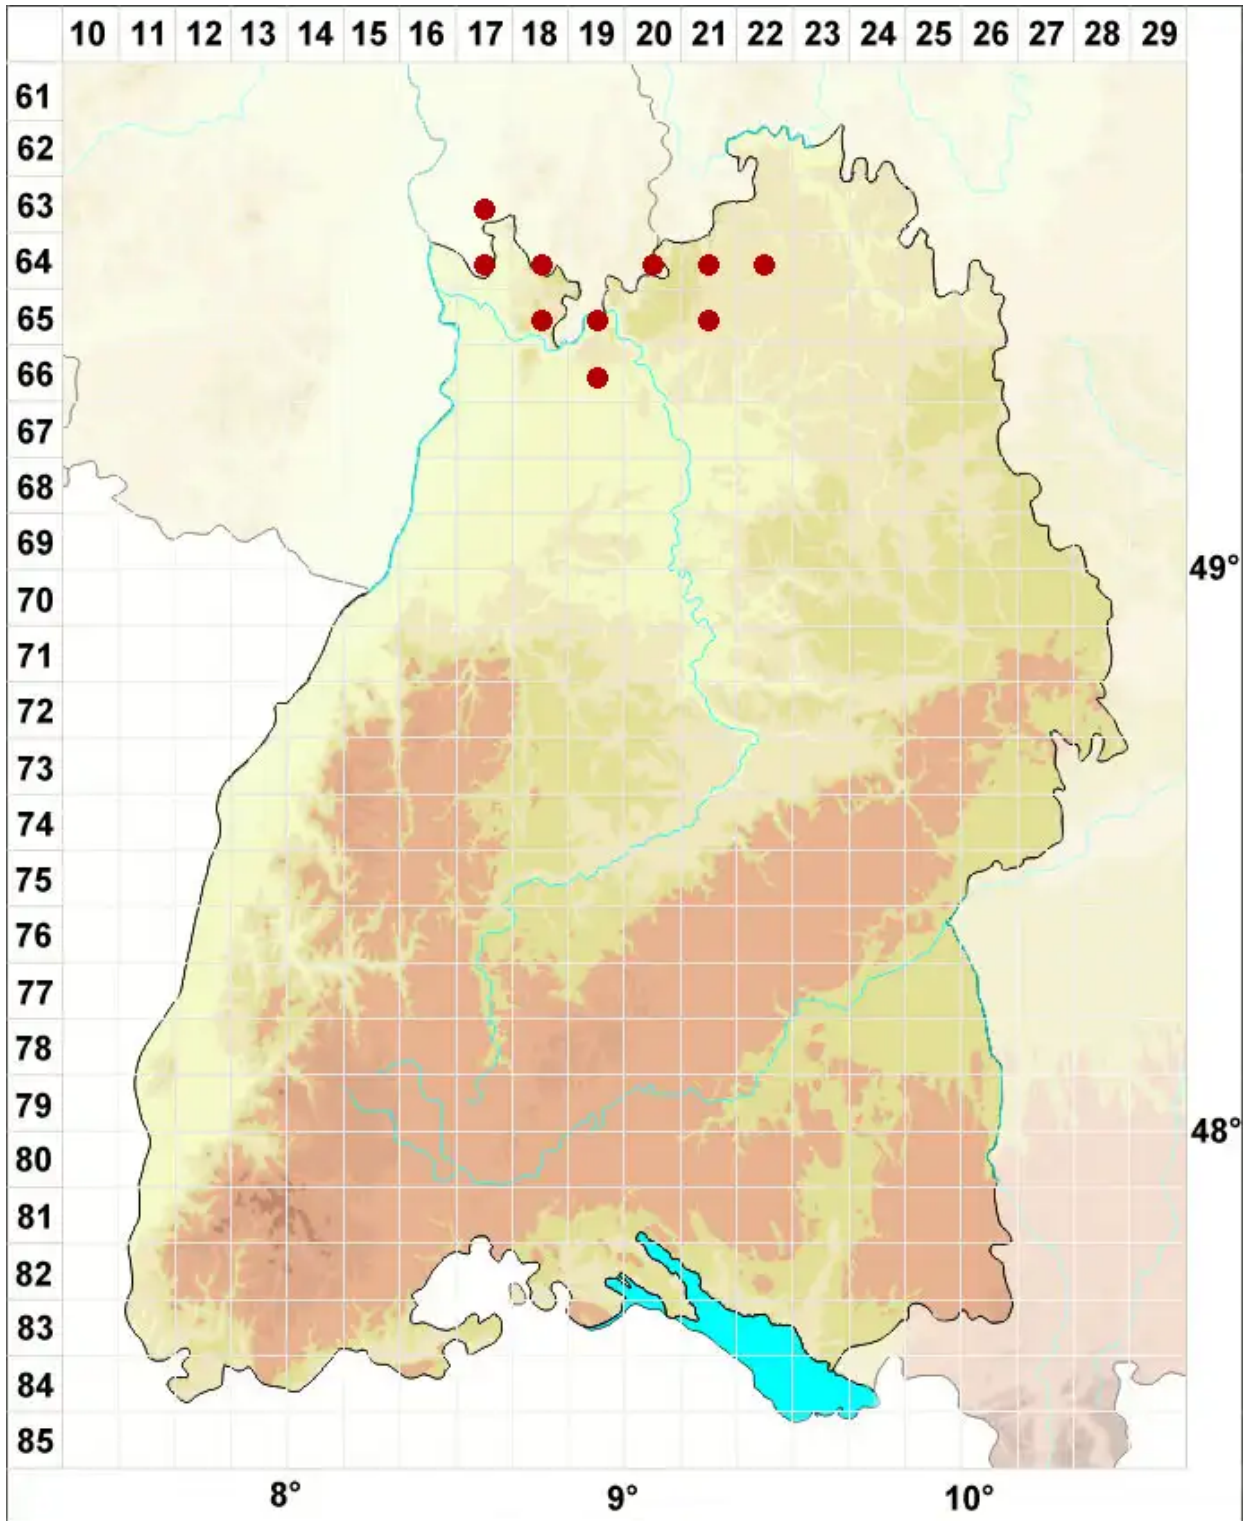

# Punctelia jeckeri (Roum.) Kalb

Krause Punktschüsselflechte

Legende:

**Symbole:**  
Ausgefülltes Symbol:  
Zeitraum von 1980 bis heute (Aktuelle Angabe)  
Leeres Symbol:  
Zeitraum vor 1980 (Altangabe)  
Quadrat: Herbarbeleg