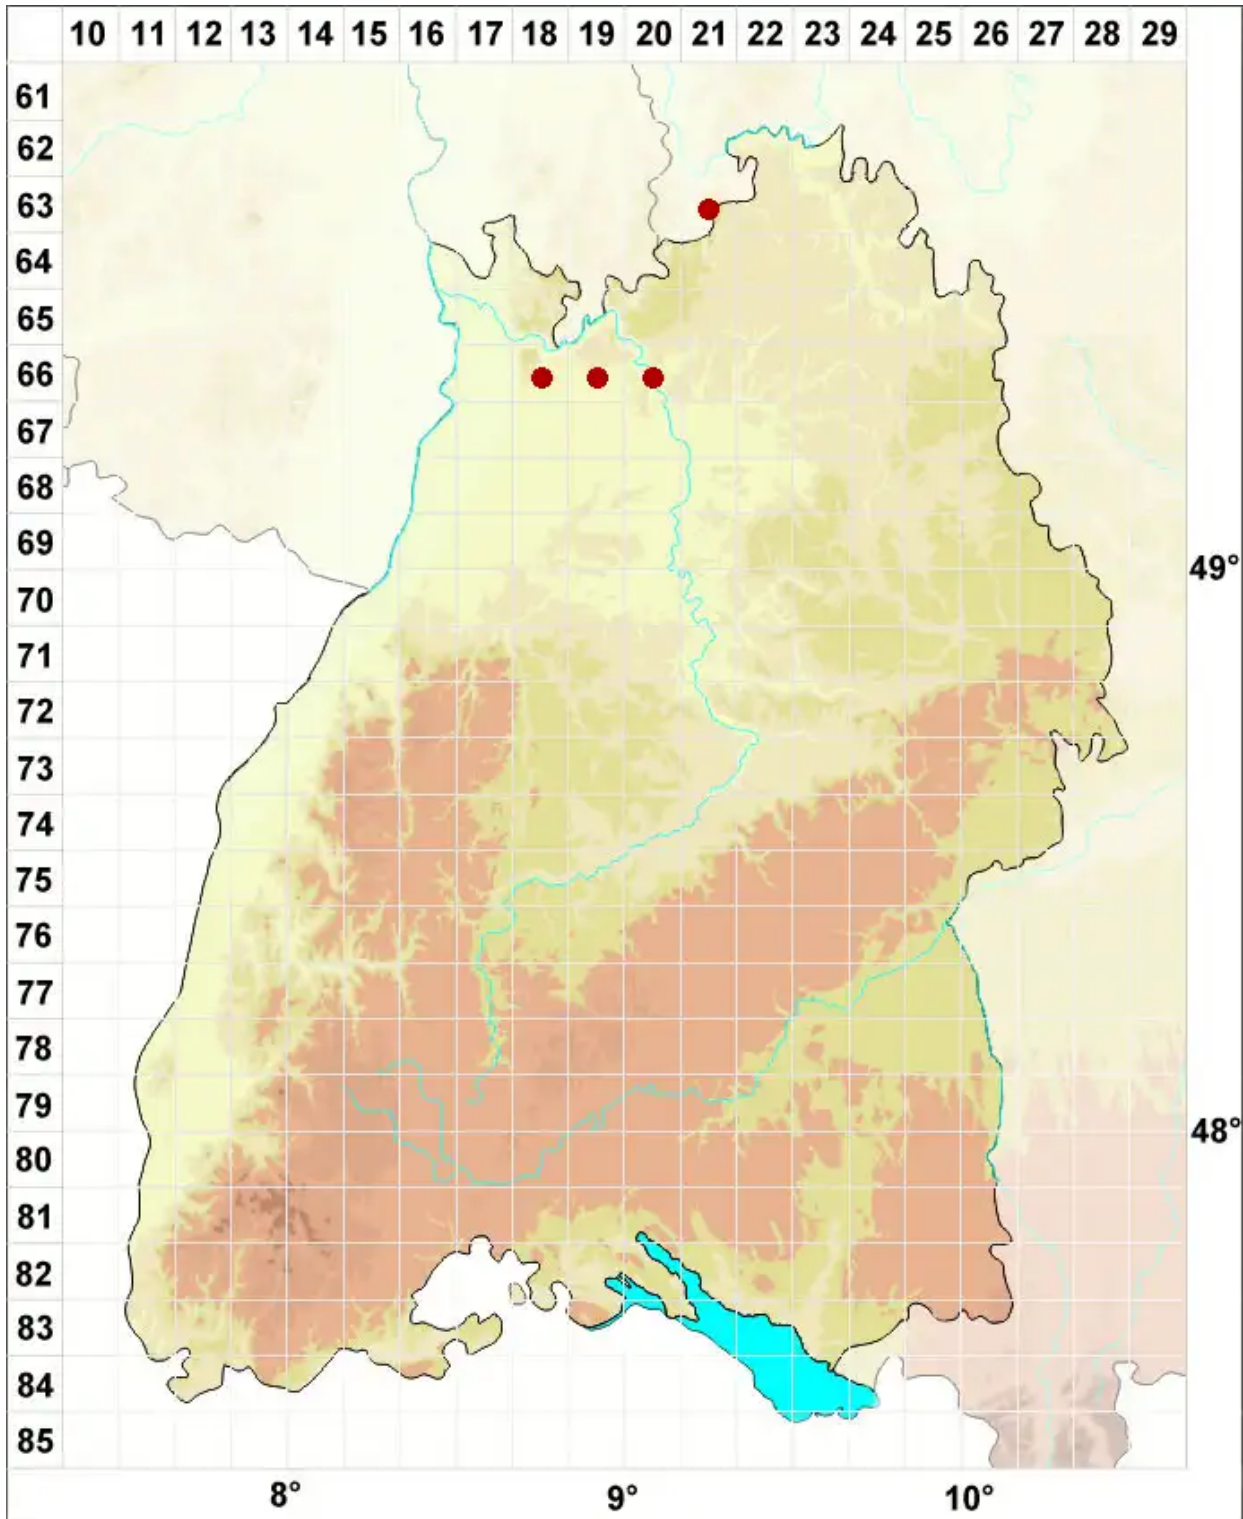

# Flavopunctelia flaventior (Stirt.) Hale

Gelbe Punktschüsselflechte

Legende:

**Symbole:**

Ausgefülltes Symbol:  
Zeitraum von 1980 bis heute (Aktuelle Angabe)

Leeres Symbol:  
Zeitraum vor 1980 (Altangabe)

Quadrat: Herbarbeleg