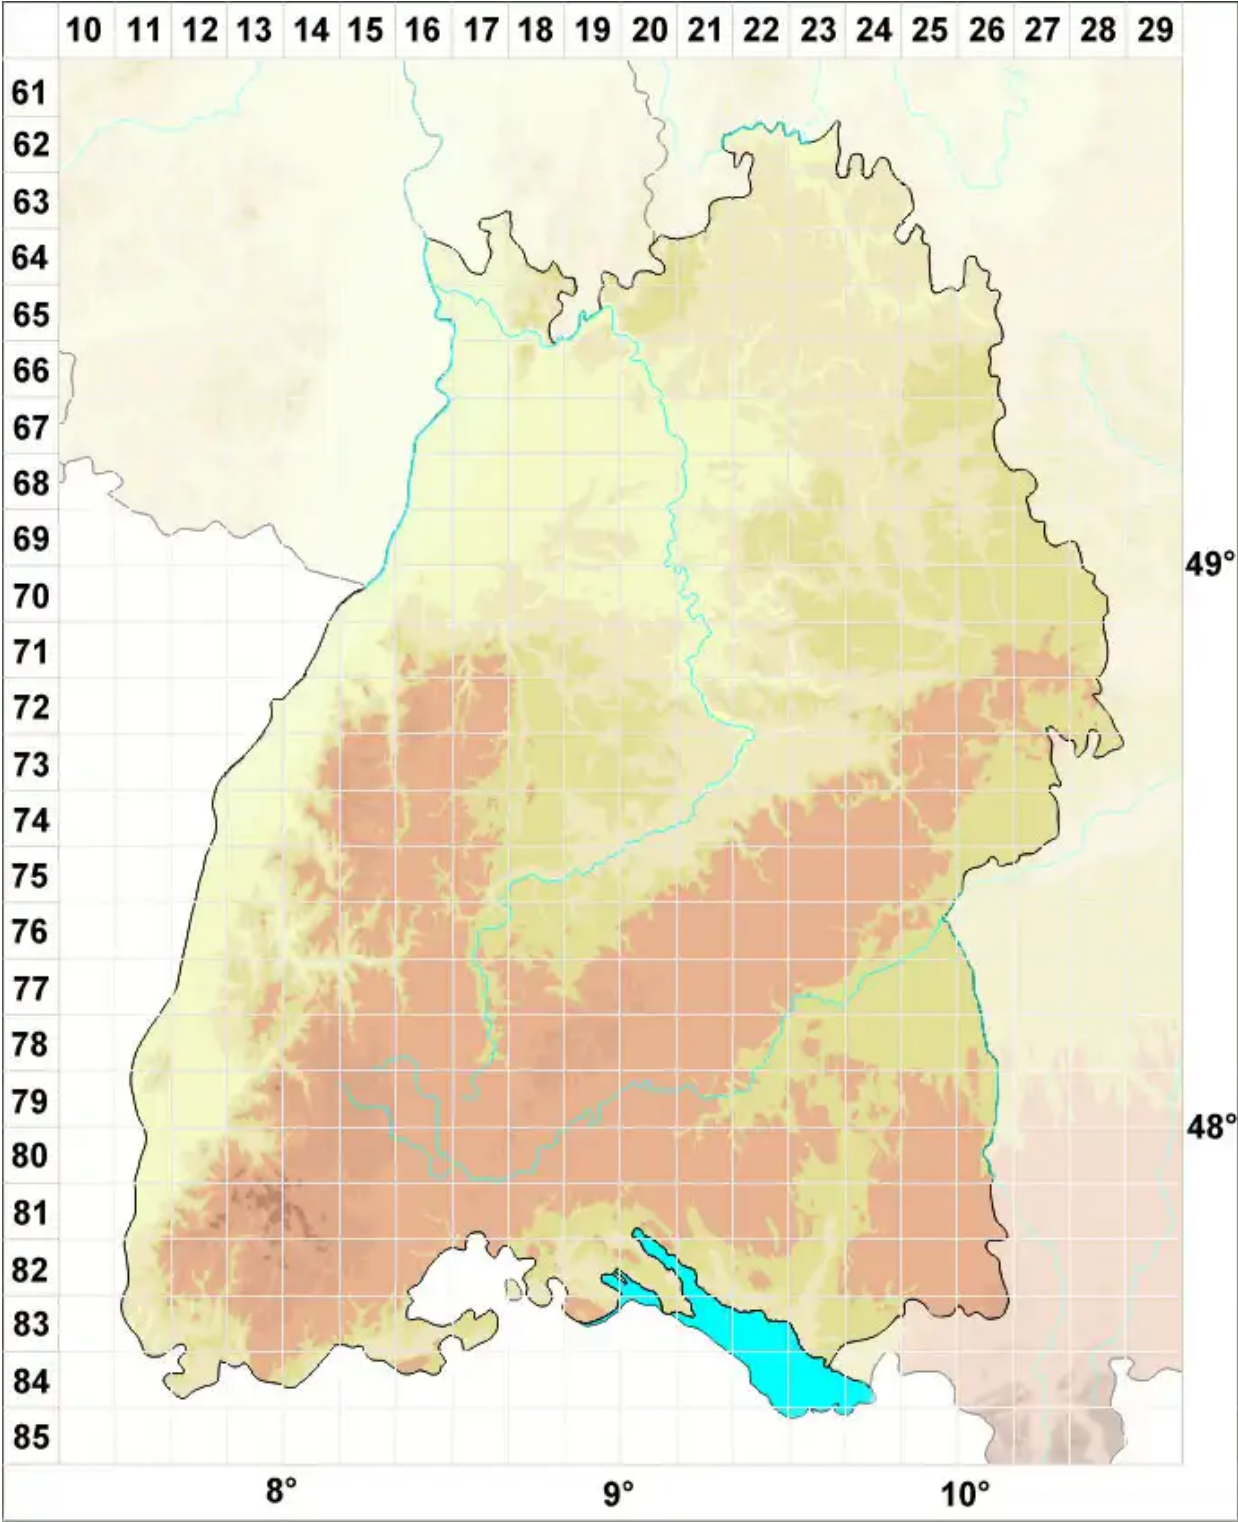

# Fritzea lamprophora (Körb.) Stein

Legende:

- Symbole:**
- Ausgefülltes Symbol:  
Zeitraum von 1980 bis heute (Aktuelle Angabe)
  - Leeres Symbol:  
Zeitraum vor 1980 (Altangabe)
  - Quadrat: Herbarbeleg