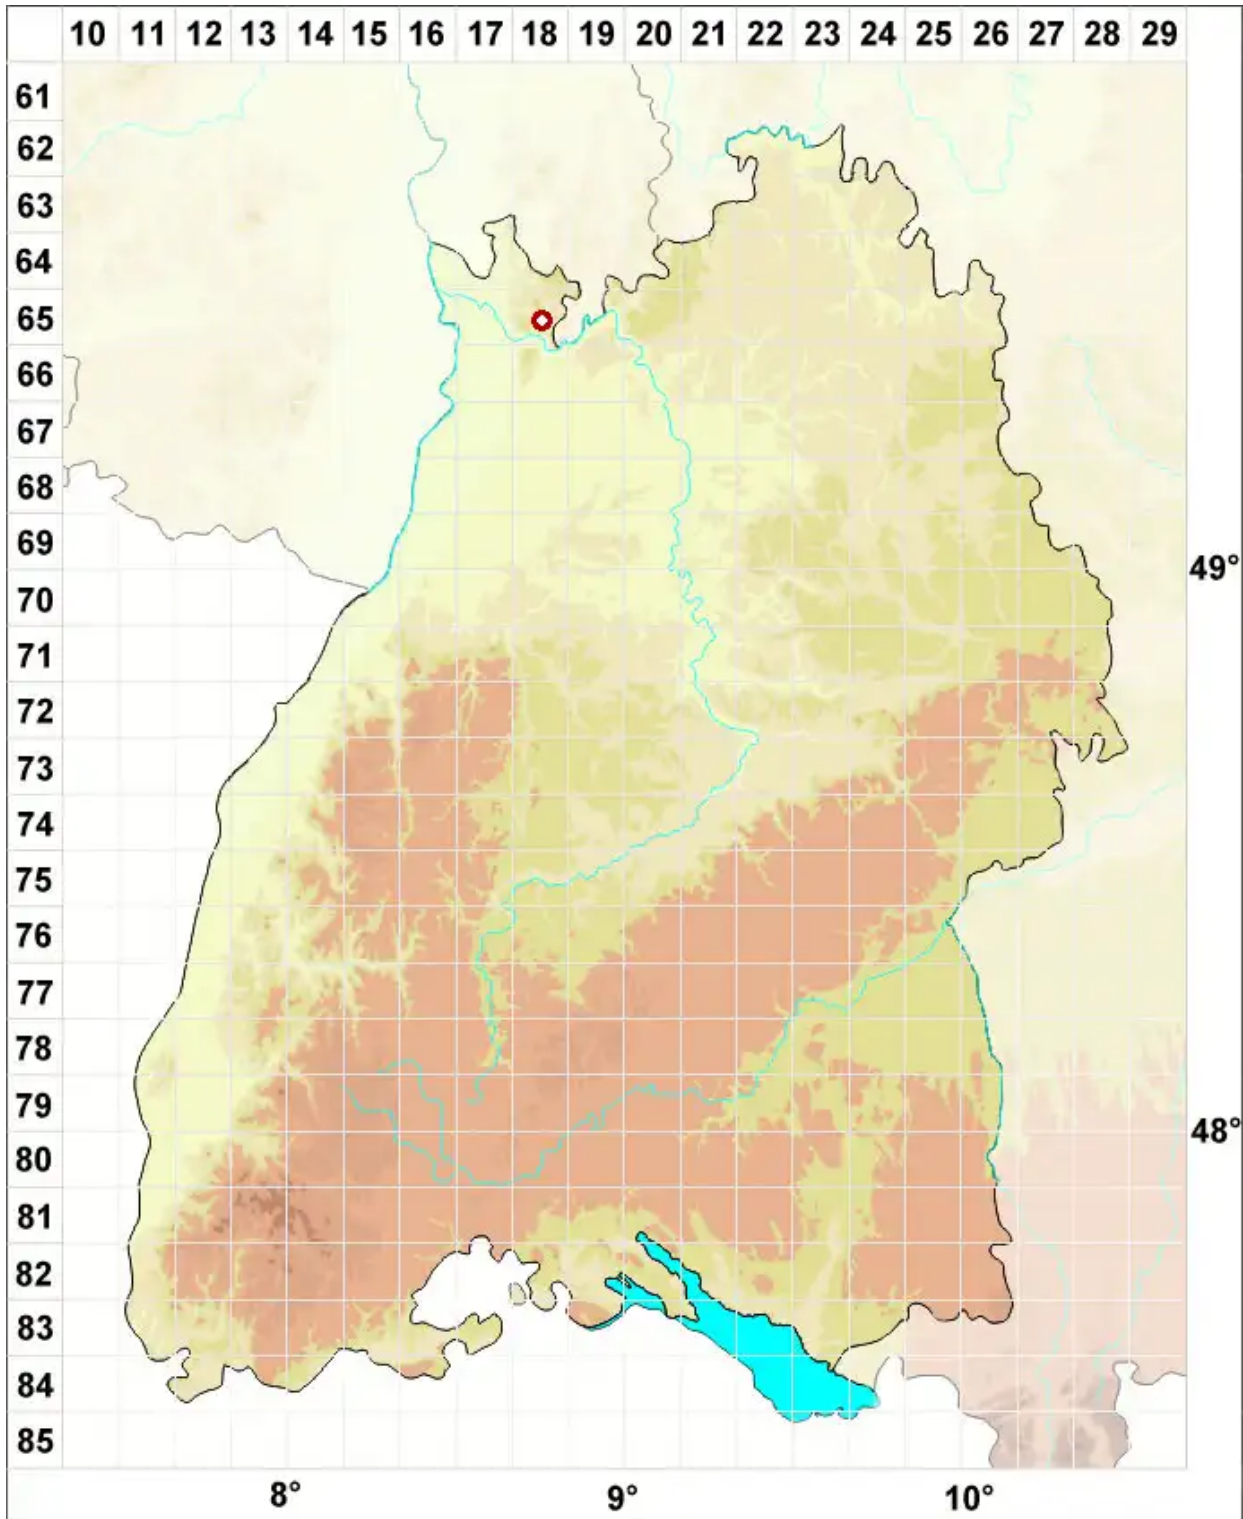

Psora decipiens (Hedw.) Hoffm.

Rotschuppe

Legende:

- Symbole:**
- Ausgefülltes Symbol:
Zeitraum von 1980 bis heute (Aktuelle Angabe)
 - Leeres Symbol:
Zeitraum vor 1980 (Altangabe)
 - Quadrat: Herbarbeleg