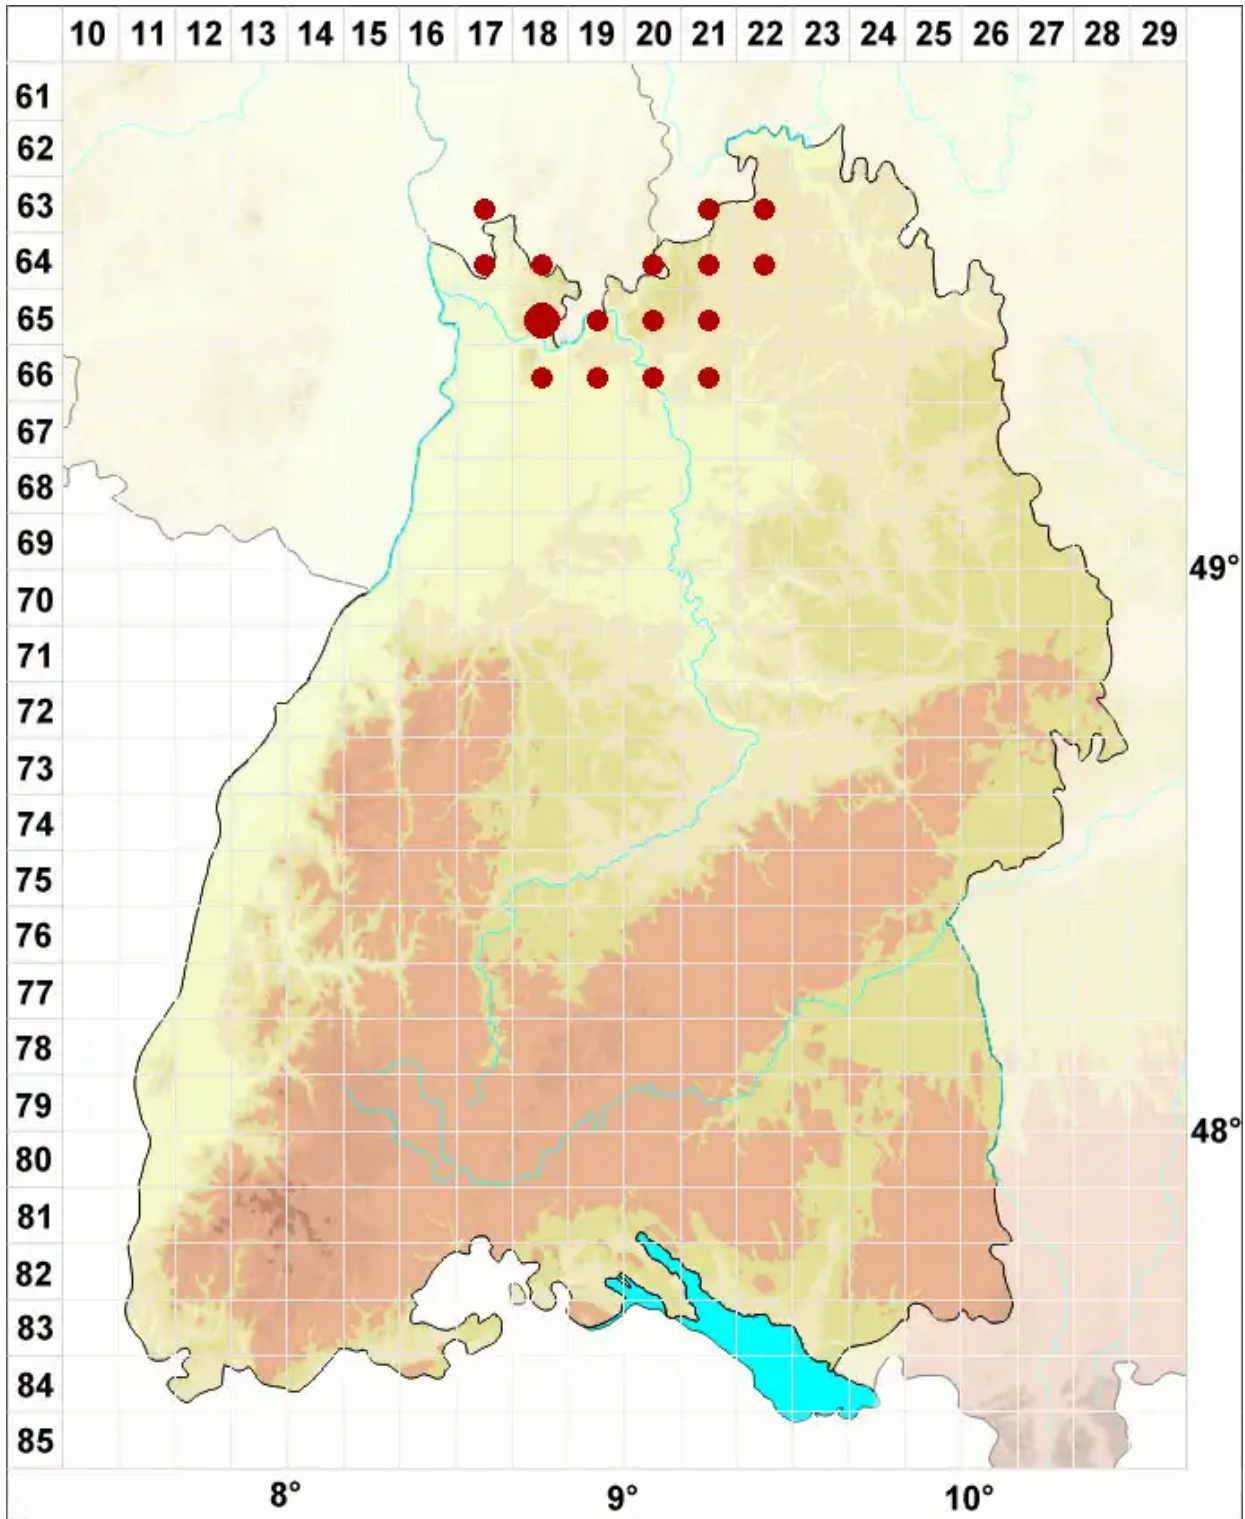

# Psilolechia lucida (Ach.) M. Choisy

Gelbfrüchtige Schwefelflechte

Legende:

- Symbole:**
- Ausgefülltes Symbol:  
Zeitraum von 1980 bis heute (Aktuelle Angabe)
  - Leeres Symbol:  
Zeitraum vor 1980 (Altangabe)
  - Quadrat: Herbarbeleg