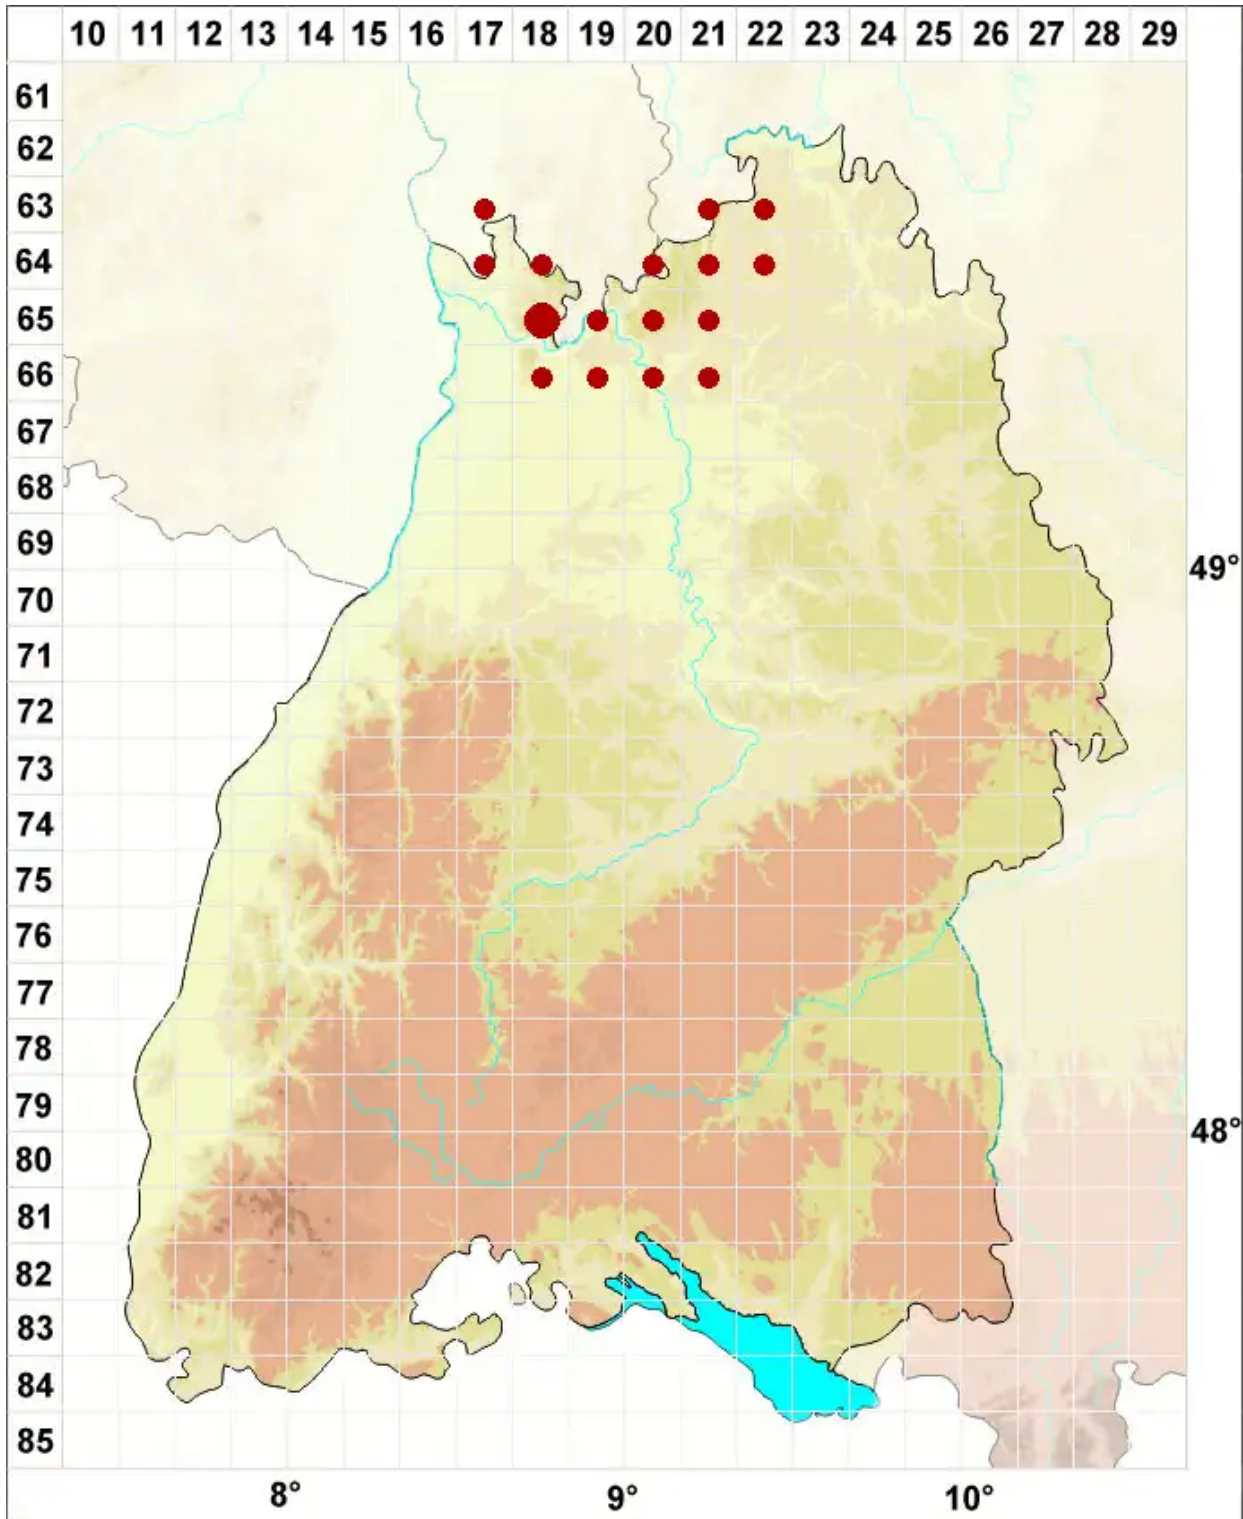

# Psilolechia lucida (Ach.) M. Choisy

Gelbfrüchtige Schwefelflechte

Legende:

**Symbole:**

Ausgefülltes Symbol:  
Zeitraum von 1980 bis heute (Aktuelle Angabe)

Leeres Symbol:  
Zeitraum vor 1980 (Altangabe)

Quadrat: Herbarbeleg