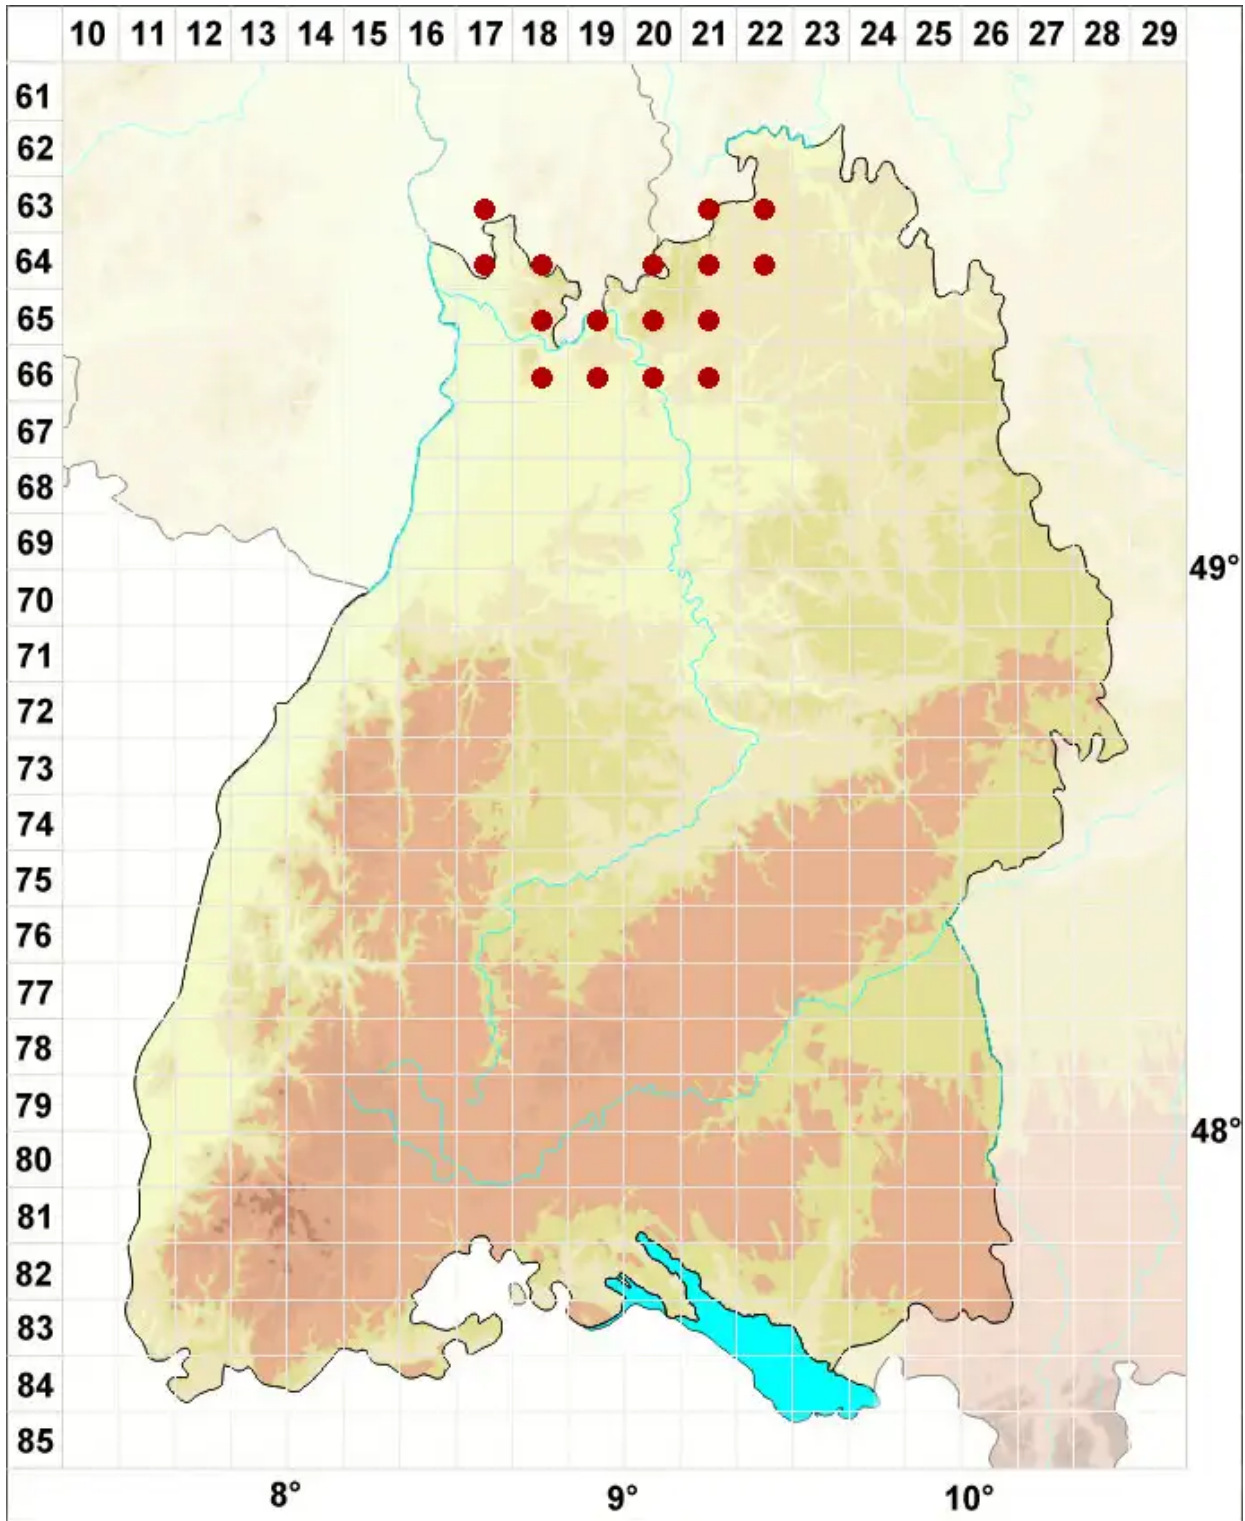

# Porina aenea (Wallr.) Zahlbr.

Legende:

- Symbole:**
- Ausgefülltes Symbol:  
Zeitraum von 1980 bis heute (Aktuelle Angabe)
  - Leeres Symbol:  
Zeitraum vor 1980 (Altangabe)
  - Quadrat: Herbarbeleg