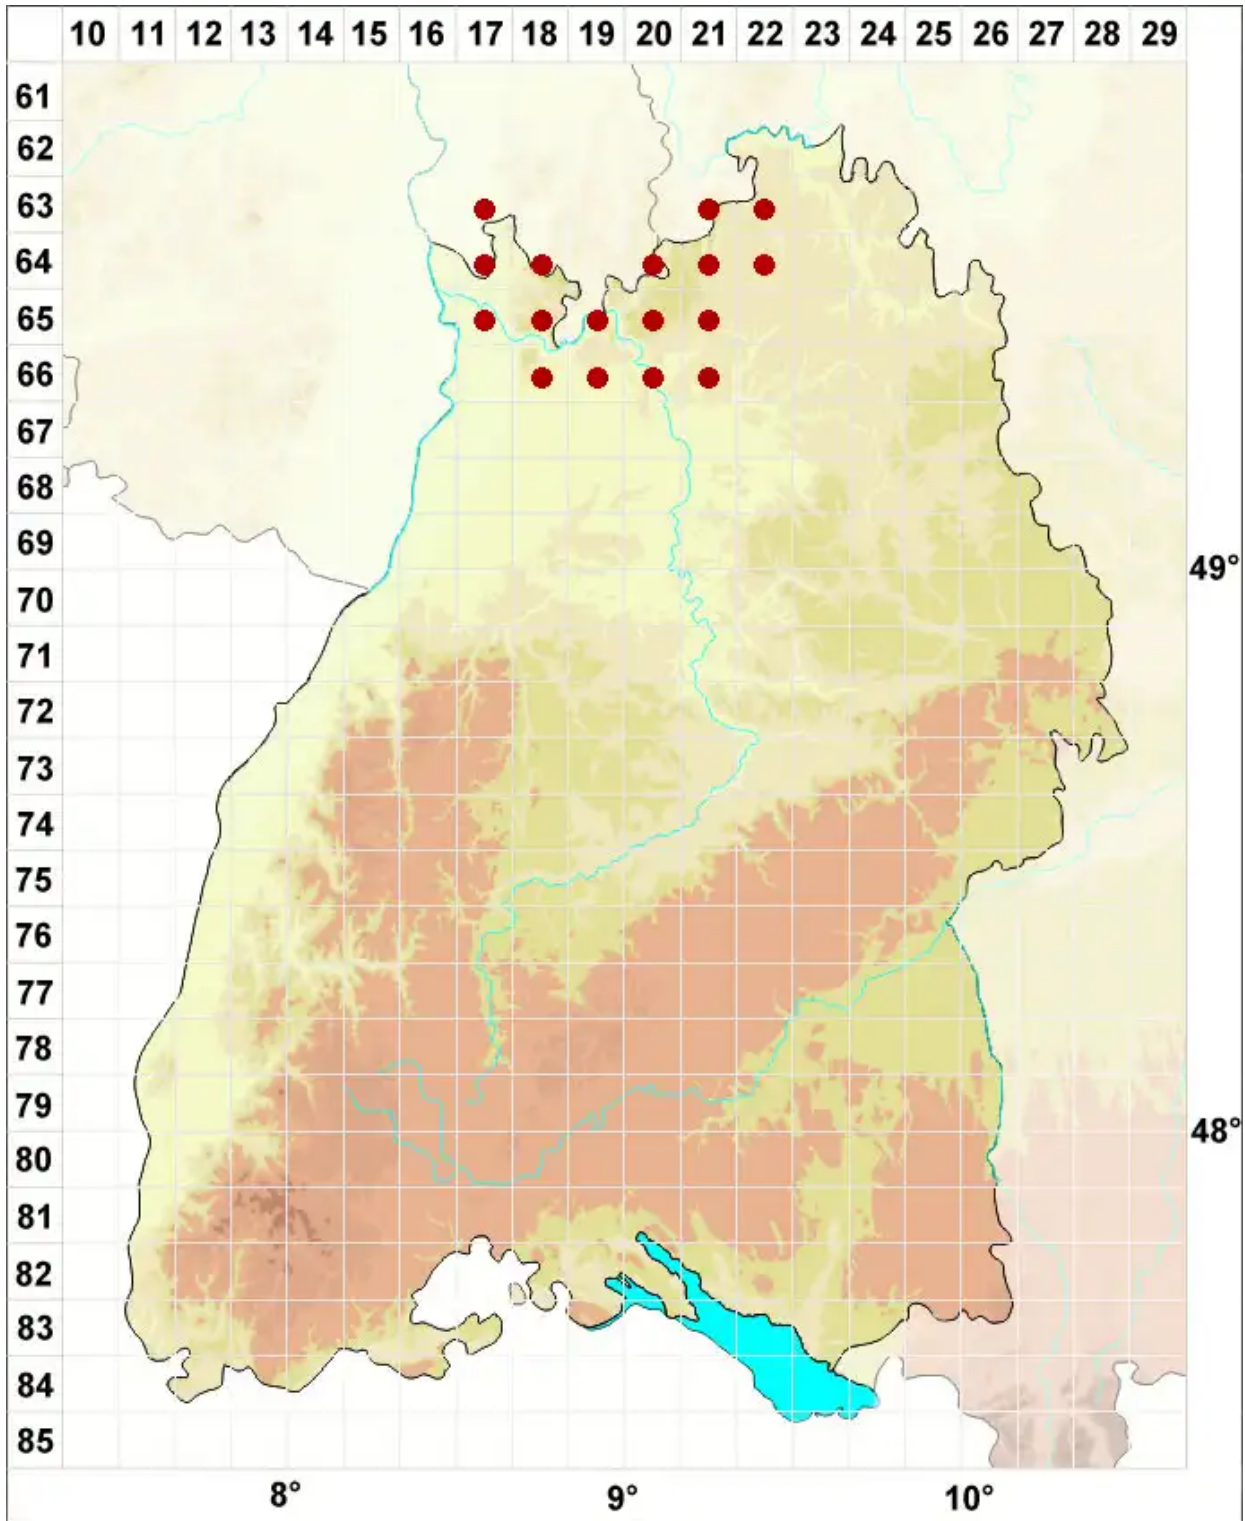

Pseudevernia furfuracea (L.) Zopf

Elchgeweihflechte

Legende:

Symbole:
Ausgefülltes Symbol:
Zeitraum von 1980 bis heute (Aktuelle Angabe)
Leeres Symbol:
Zeitraum vor 1980 (Altangabe)
Quadrat: Herbarbeleg