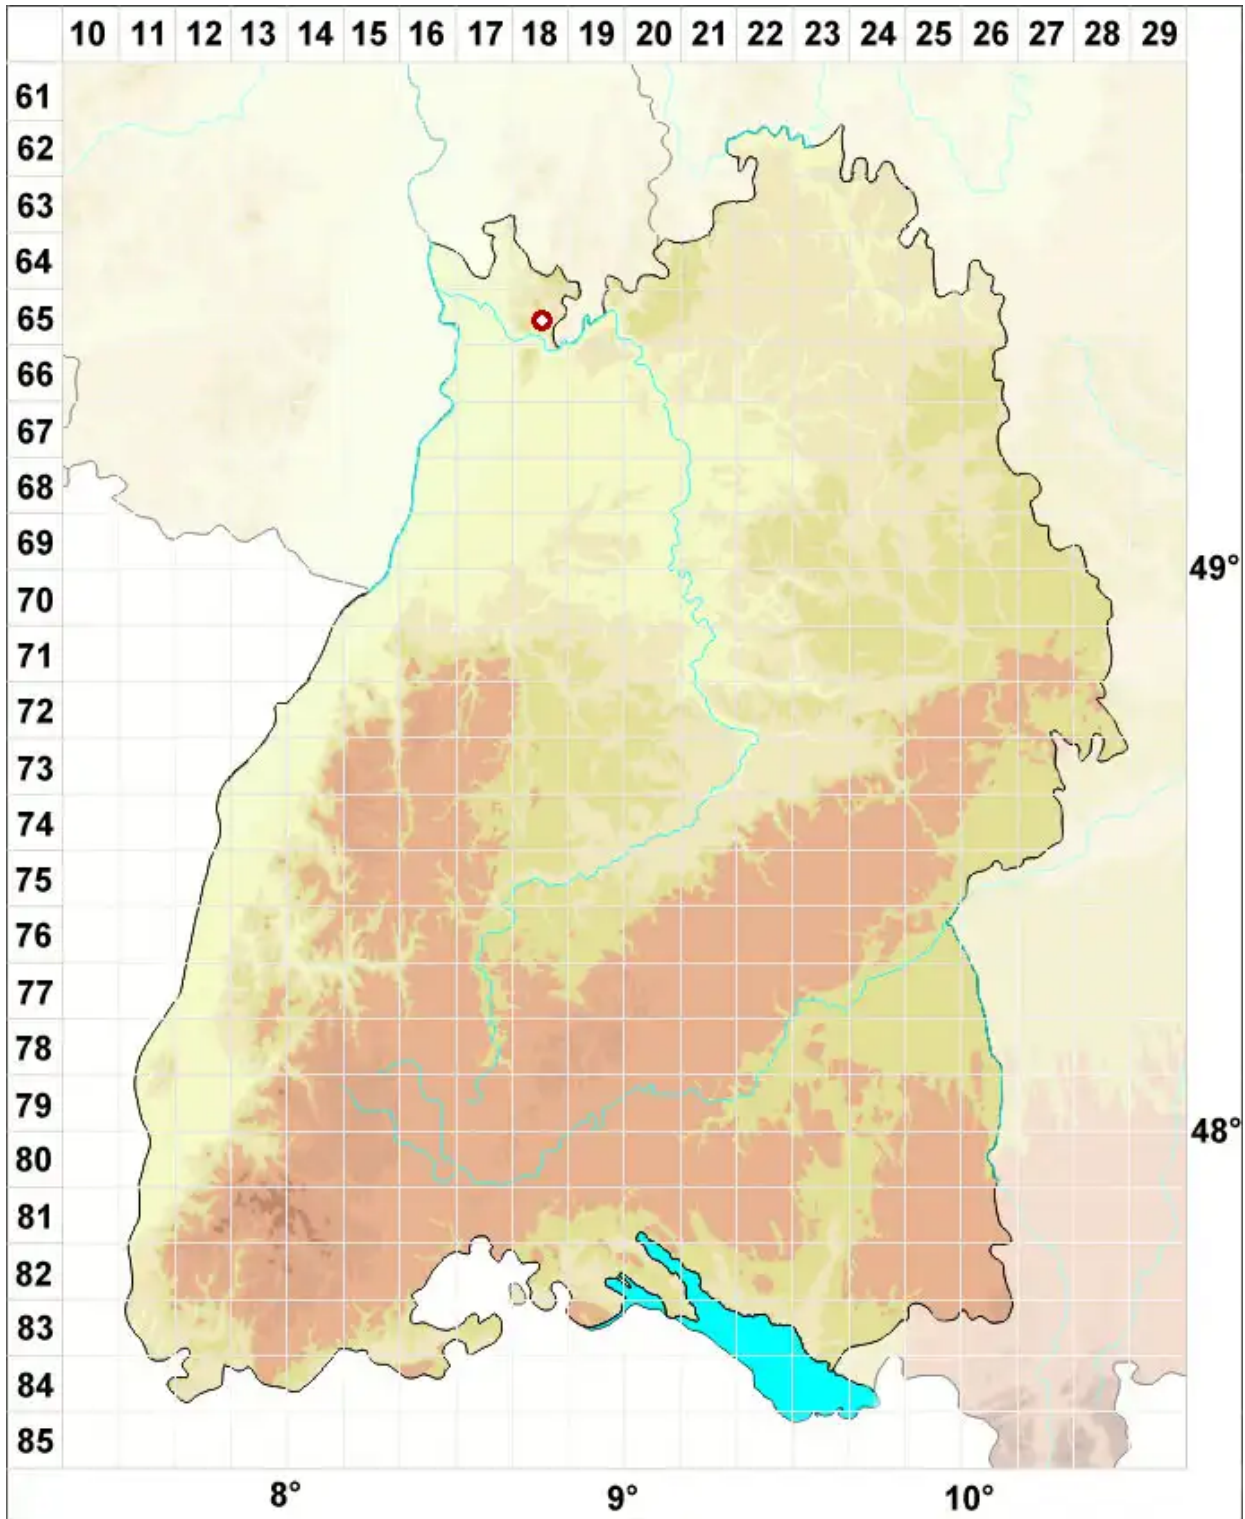

# Protothelenella corrosa (Körb.) H. Mayrhofer & Poelt

Stein-Kleinaugenflechte

Legende:

- Symbole:**
- Ausgefülltes Symbol:  
Zeitraum von 1980 bis heute (Aktuelle Angabe)
  - Leeres Symbol:  
Zeitraum vor 1980 (Altangabe)
  - Quadrat: Herbarbeleg