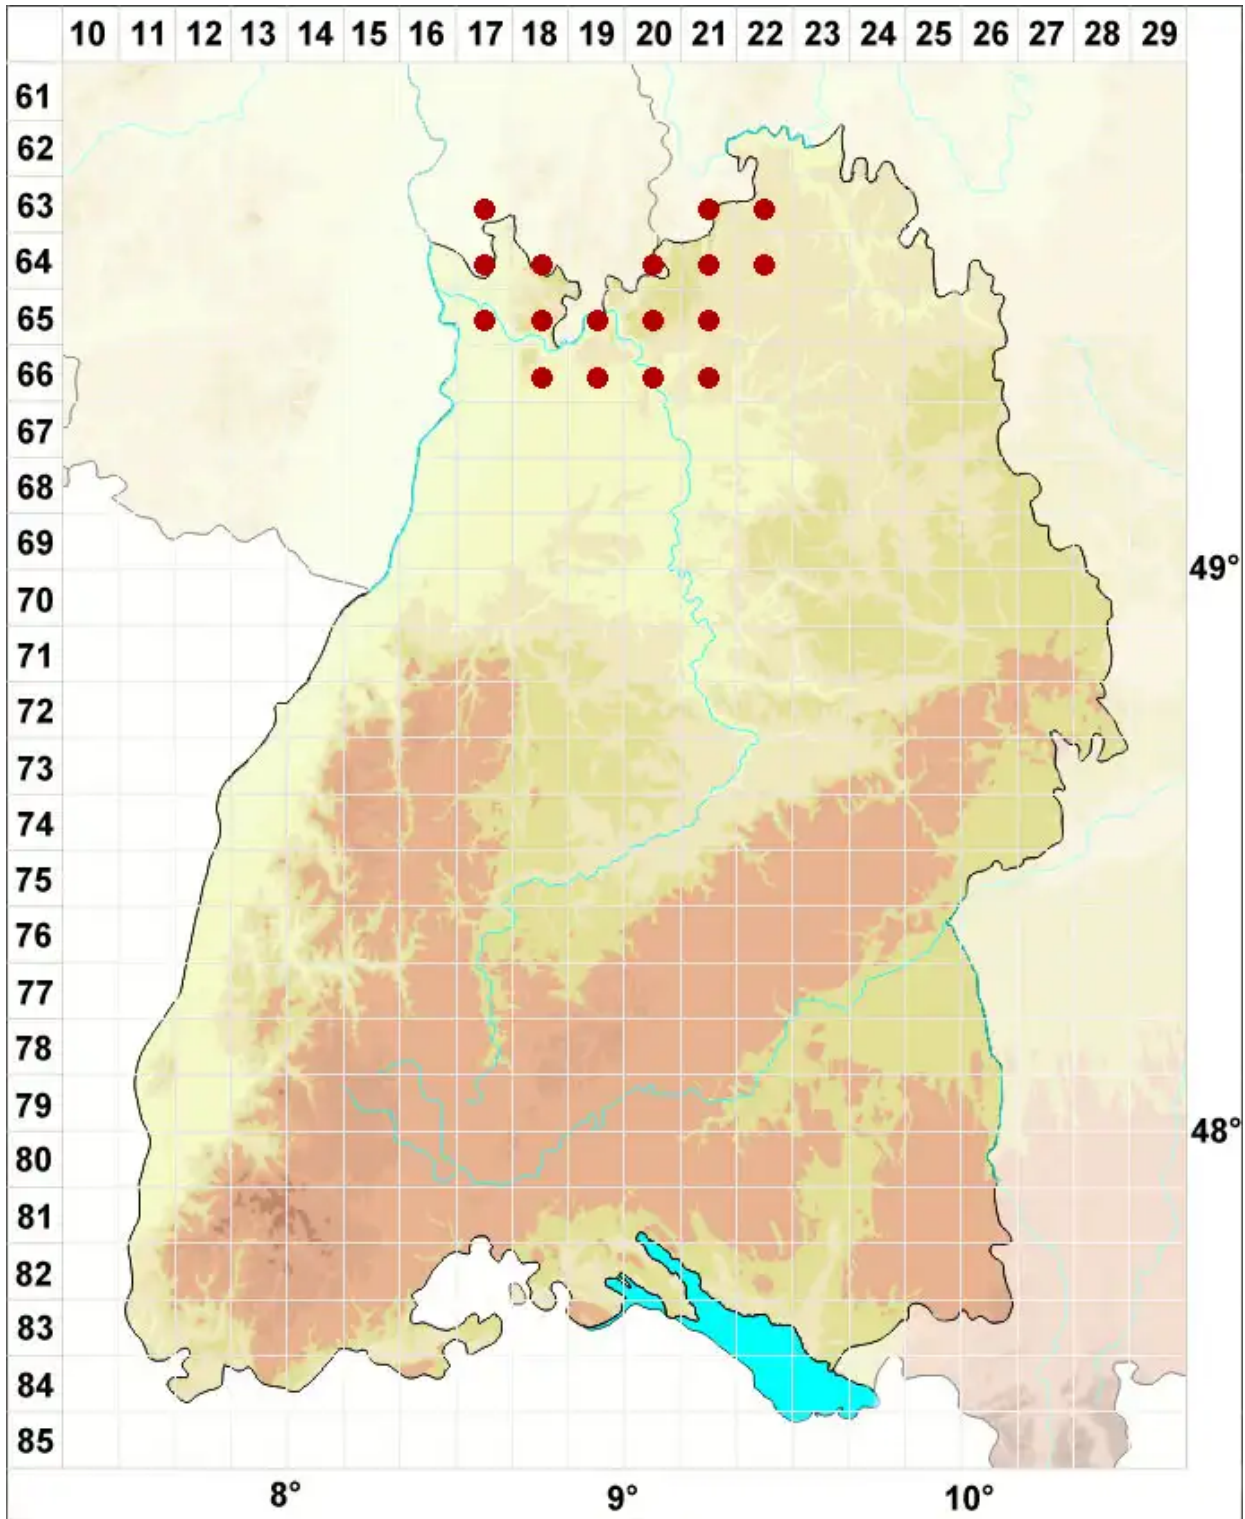

Lecanora muralis (Schreb.) Rabenh.

Gewöhnliche Mauerflechte

Legende:

- Symbole:**
- Ausgefülltes Symbol:
Zeitraum von 1980 bis heute (Aktuelle Angabe)
 - Leeres Symbol:
Zeitraum vor 1980 (Altangabe)
 - Quadrat: Herbarbeleg