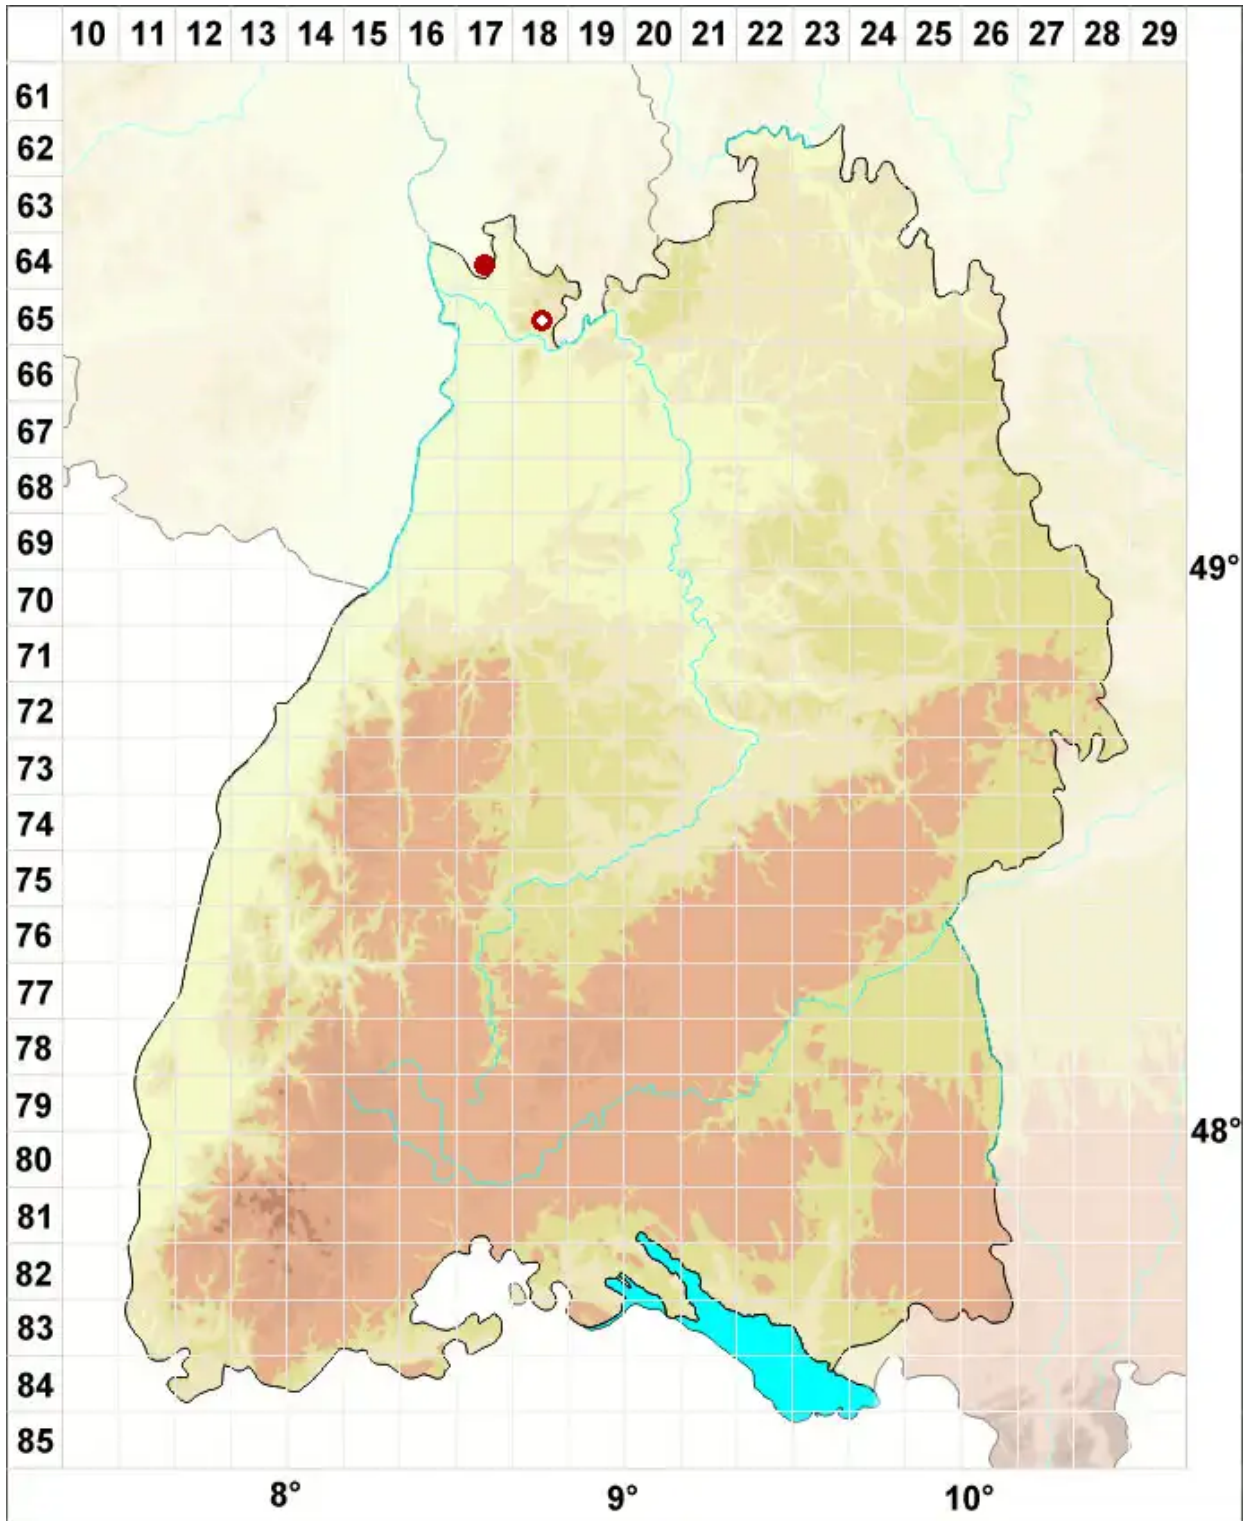

Lecanora garovaglii (Körb.) Zahlbr.

Garovaglios Mauerflechte

Legende:

- Symbole:**
- Ausgefülltes Symbol:
Zeitraum von 1980 bis heute (Aktuelle Angabe)
 - Leeres Symbol:
Zeitraum vor 1980 (Altangabe)
 - Quadrat: Herbarbeleg