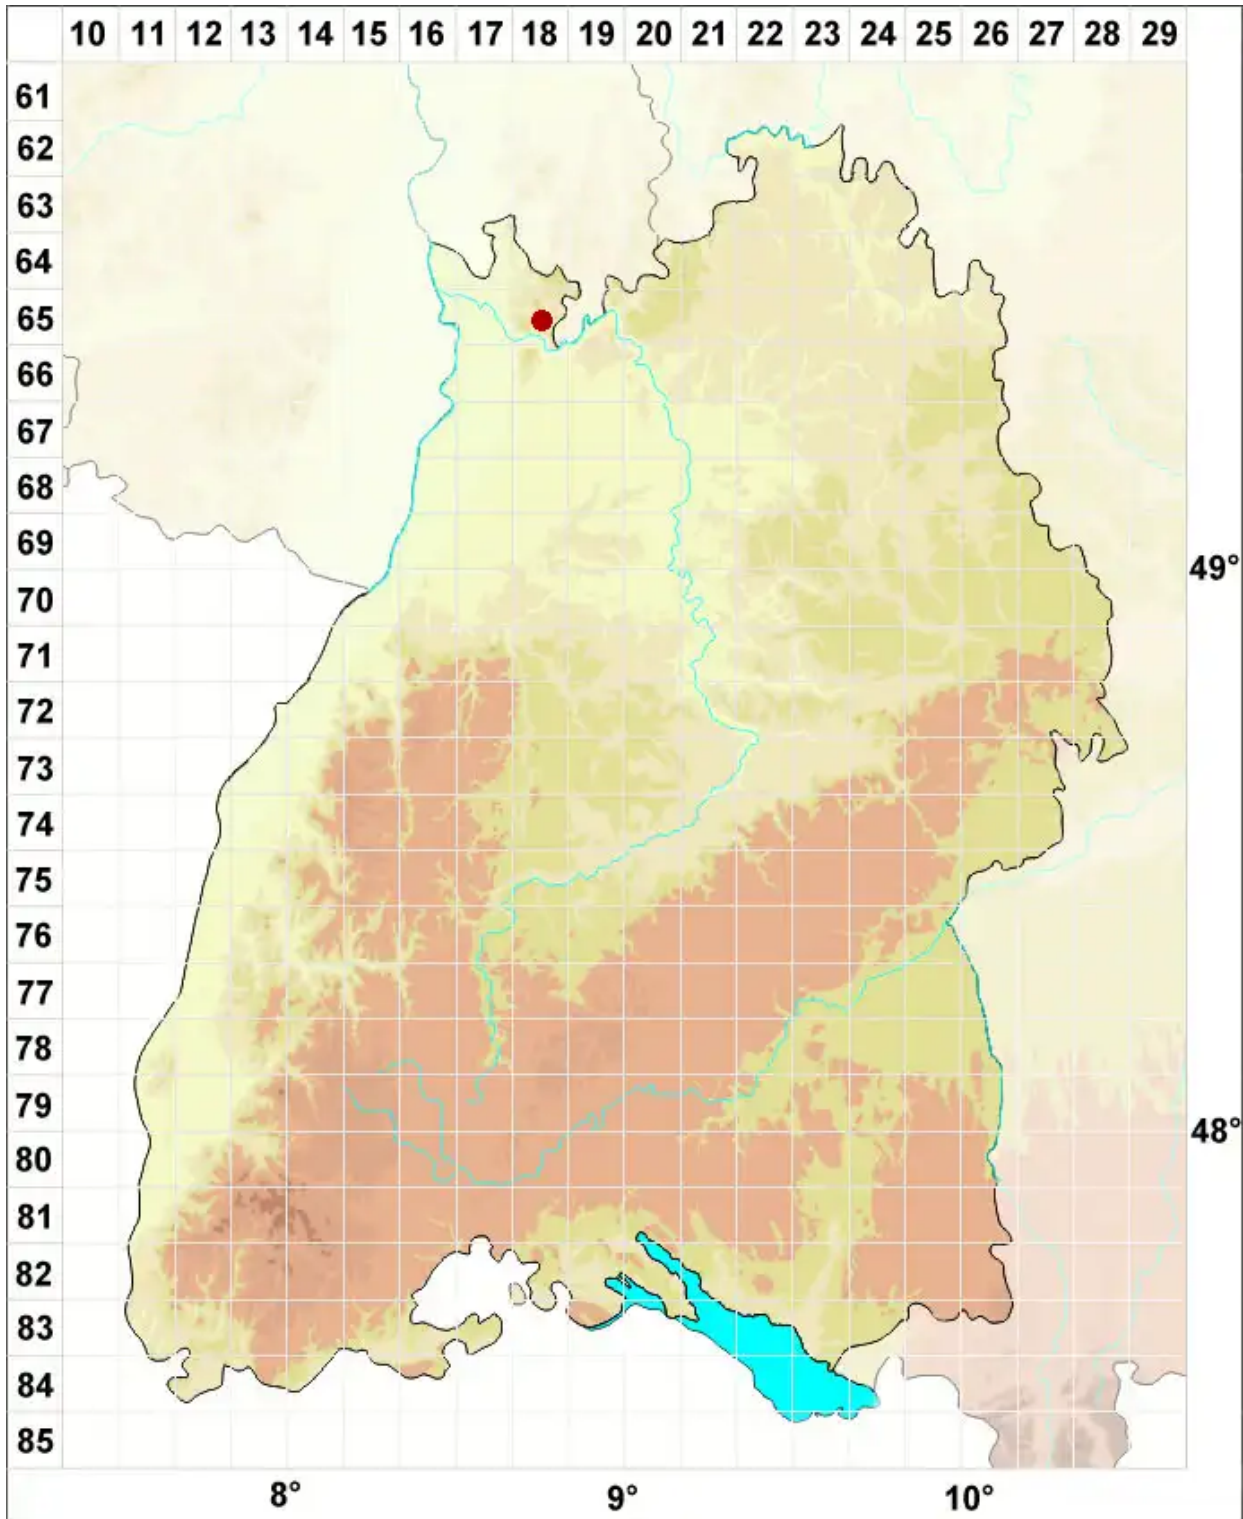

Protoparmelia hypotremella Herk, Spier & V. Wirth

Pilz-Urschüsselflechte

Legende:

- Symbole:**
- Ausgefülltes Symbol:
Zeitraum von 1980 bis heute (Aktuelle Angabe)
 - Leeres Symbol:
Zeitraum vor 1980 (Altangabe)
 - Quadrat: Herbarbeleg