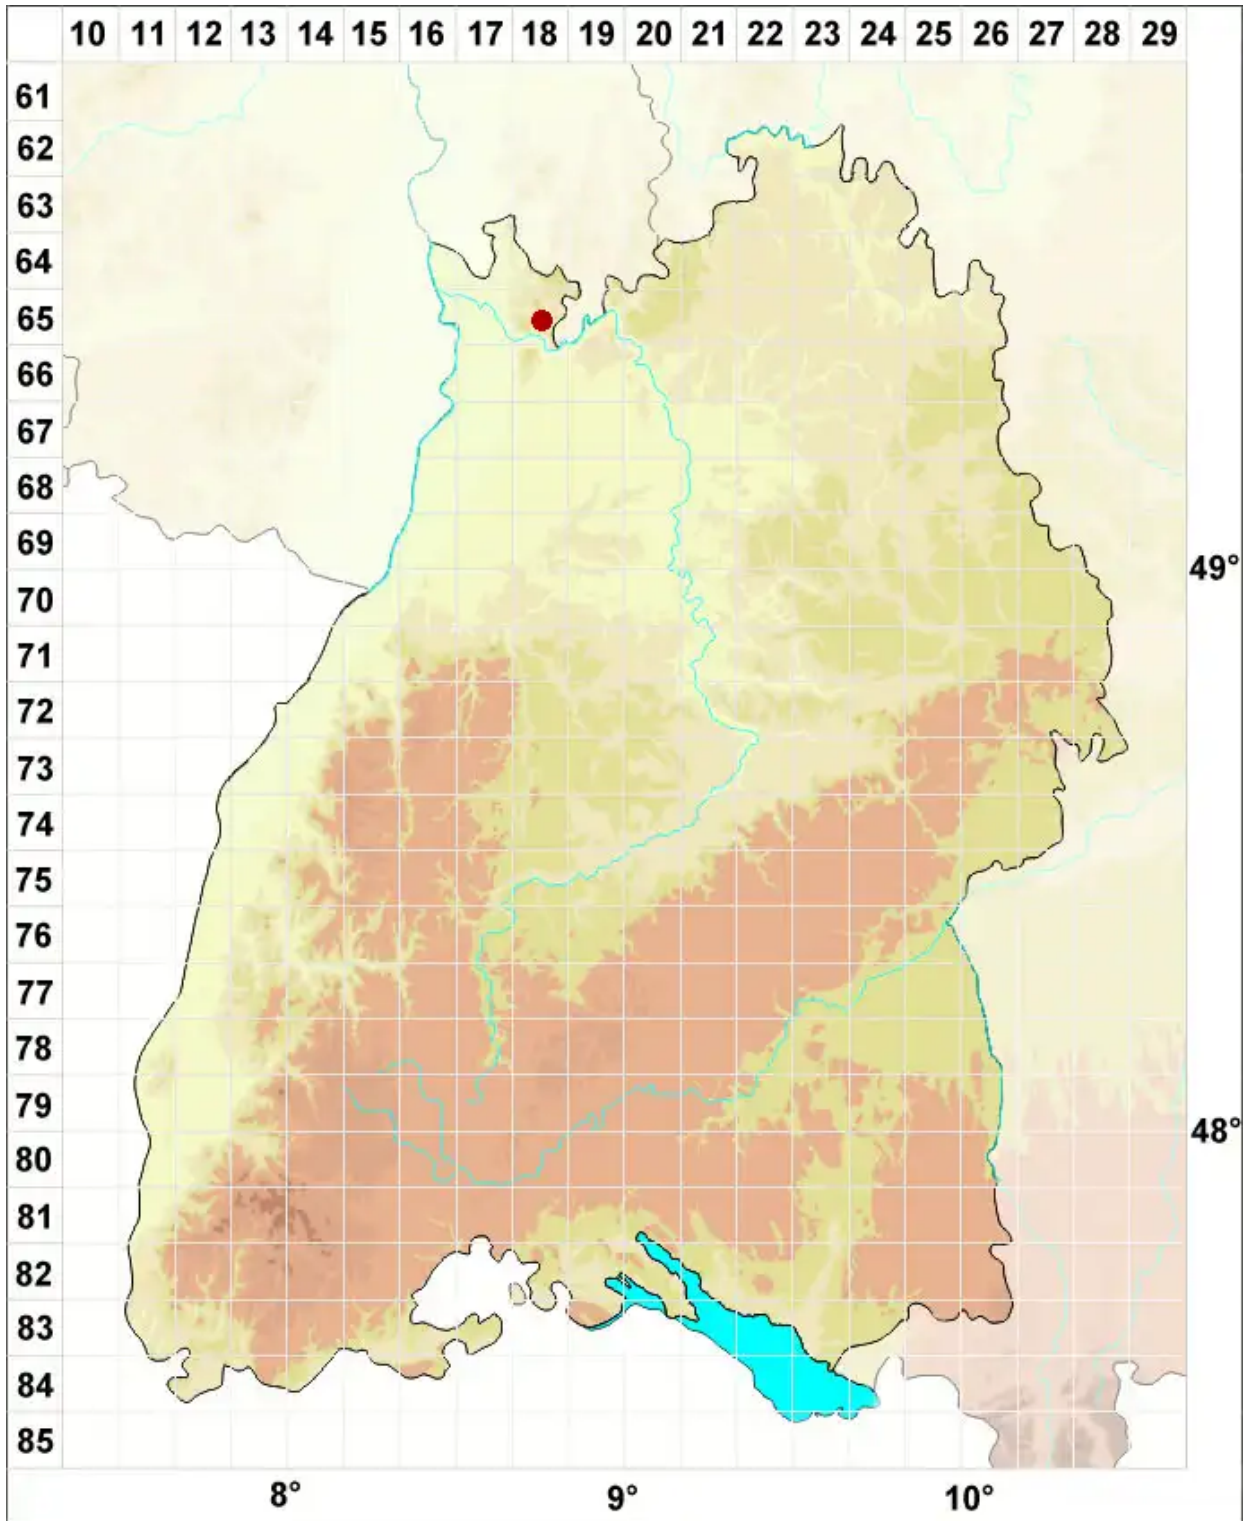

Protoparmelia hypotremella Herk, Spier & V. Wirth

Pilz-Urschüsselflechte

Legende:

- Symbole:**
- Ausgefülltes Symbol:
Zeitraum von 1980 bis heute (Aktuelle Angabe)
 - Leeres Symbol:
Zeitraum vor 1980 (Altangabe)
 - Quadrat: Herbarbeleg