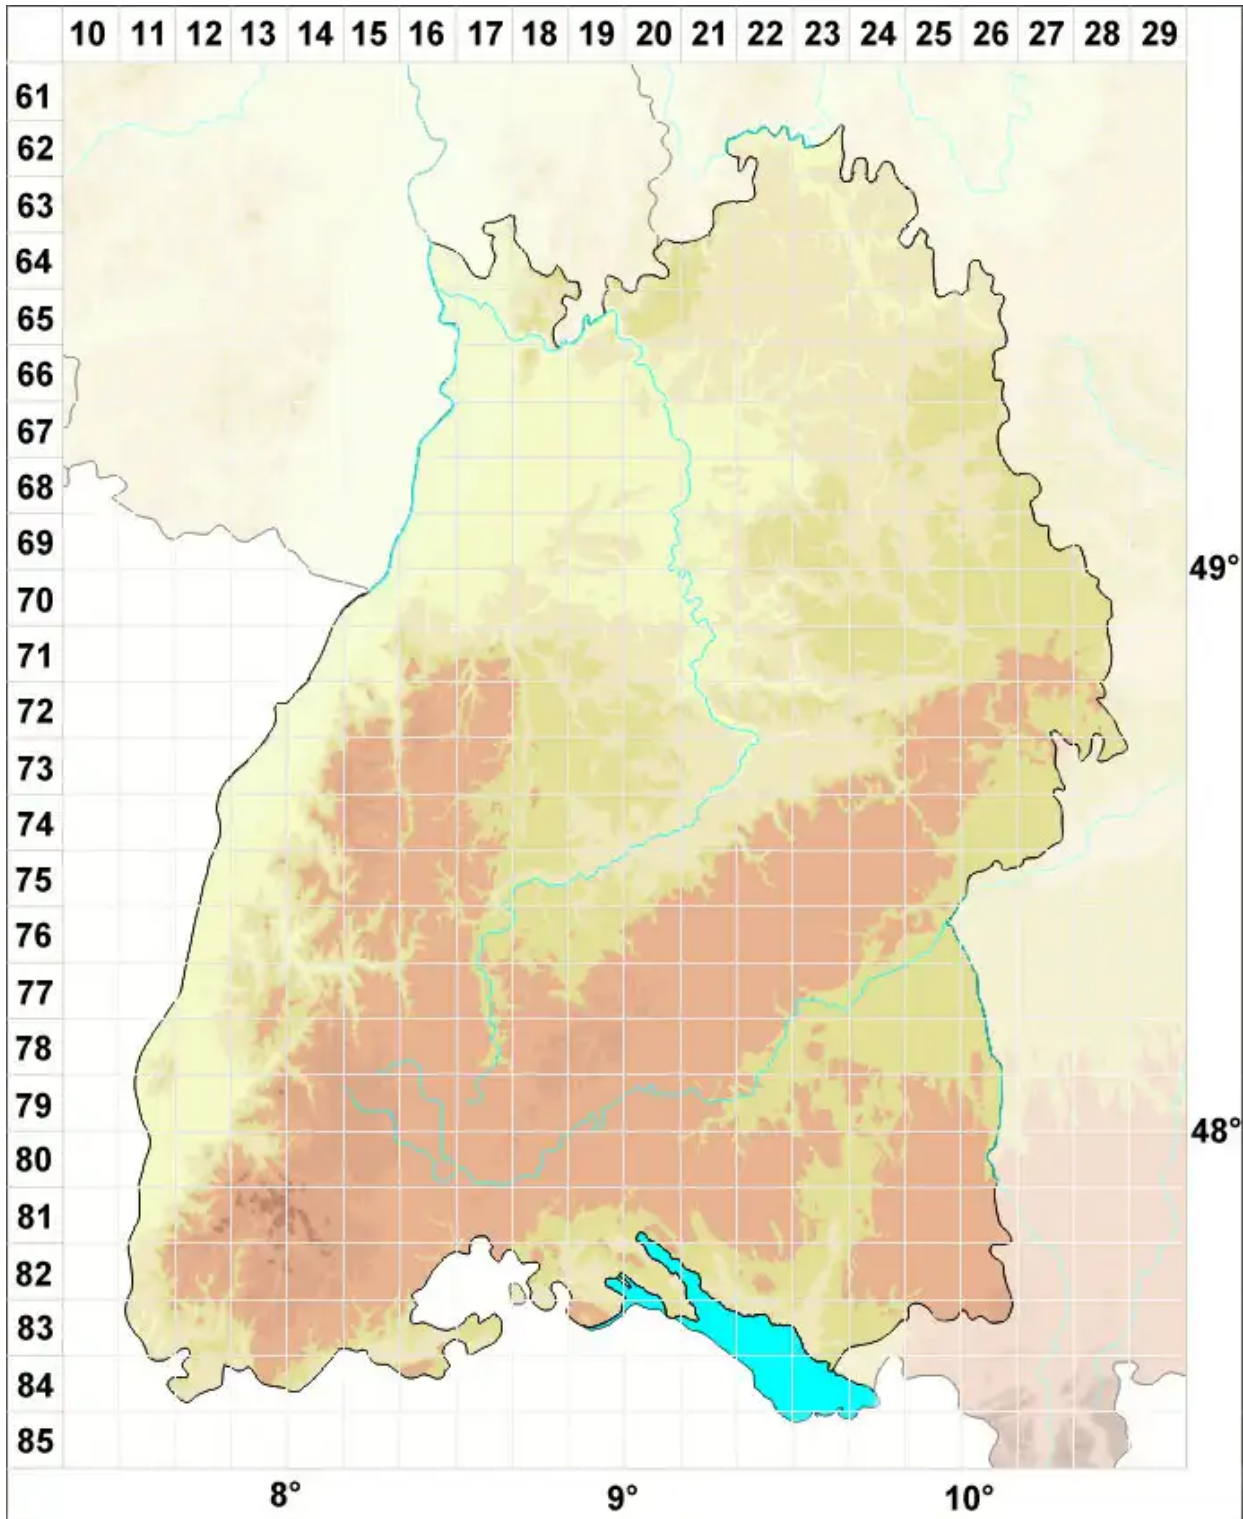

# Psora testacea (Hoffm.) Ach.

Schuppiger Erdschorf

Legende:

**Symbole:**

Ausgefülltes Symbol:  
Zeitraum von 1980 bis heute (Aktuelle Angabe)

Leeres Symbol:  
Zeitraum vor 1980 (Altangabe)

Quadrat: Herbarbeleg